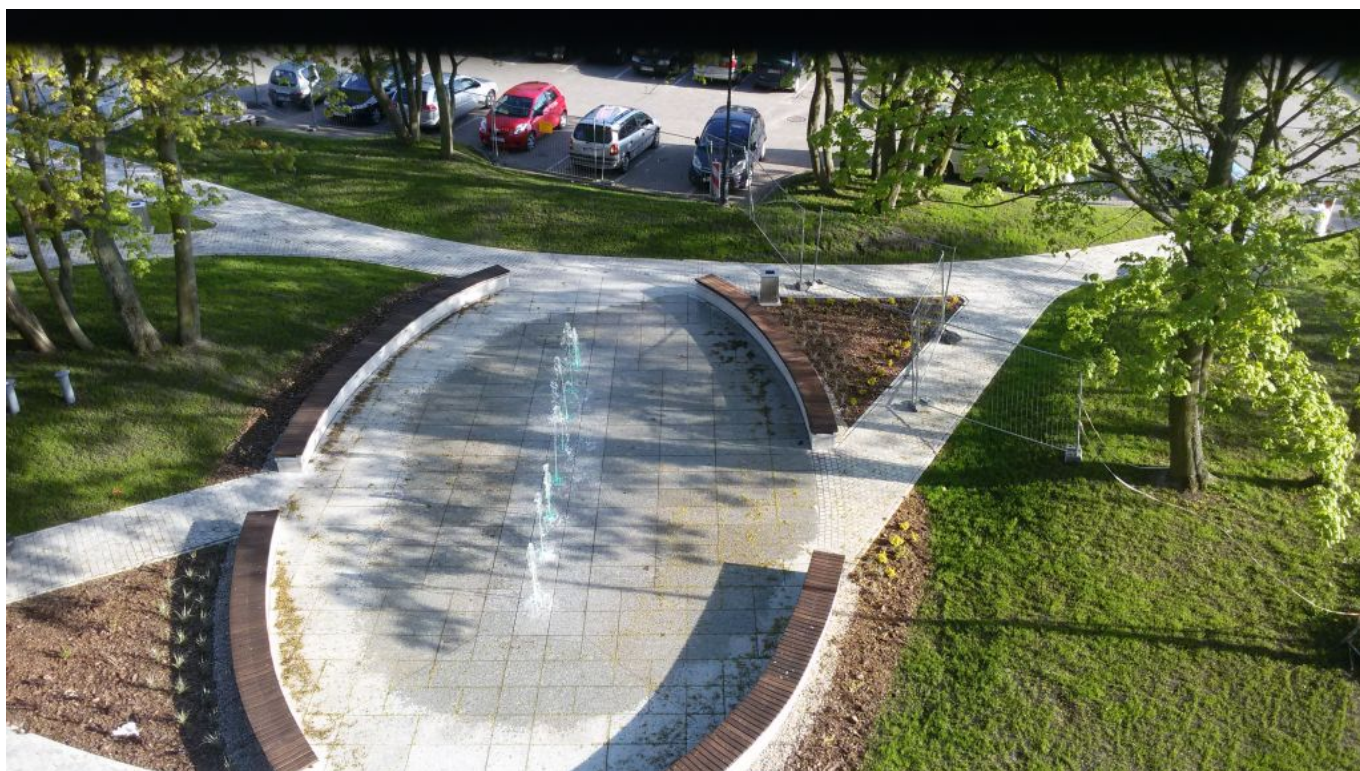

Nowa kolorowa fontanna w sercu Ławy. Zobacz, jak działa! [WIDEO]

data aktualizacji: 2017.05.11

Wielobarwna iluminacja wody - taką funkcję ma nowa miejska fontanna, której działanie można było obserwować dzisiaj po południu na przebudowanym właśnie skwerze w samym sercu miasta.

Zagospodarowany na nowo miejski skwer pomiędzy ulicą Królowej Jadwigi a bulwarami nad Małym Jeziorakiem jest jeszcze ogrodzony i niedostępny. Formalnie to nadal plac budowy, choć praktycznie wszystkie prace zostały już wykonane. Jedną z ostatnich było przetestowanie nowej fontanny. Jej działanie można było obserwować dzisiaj po południu, spacerując w pobliżu Galerii Jeziorak.

Skwer przecina teraz sieć ścieżek prowadzących do centralnego punktu placu. Pojawiły się nowe nasadzenia i siedziska, ale wzrok zdecydowanie najbardziej przyciąga właśnie nowa fontanna.

Jej test uwieczniliśmy na krótkim materiale wideo.

Fot. Info Ława.

Źródło: <https://www.infoława.pl/aktualnosci/item/44277-nowa-kolorowa-fontanna-w-sercu-ilawy-zobacz-jak-dziala-wideo>