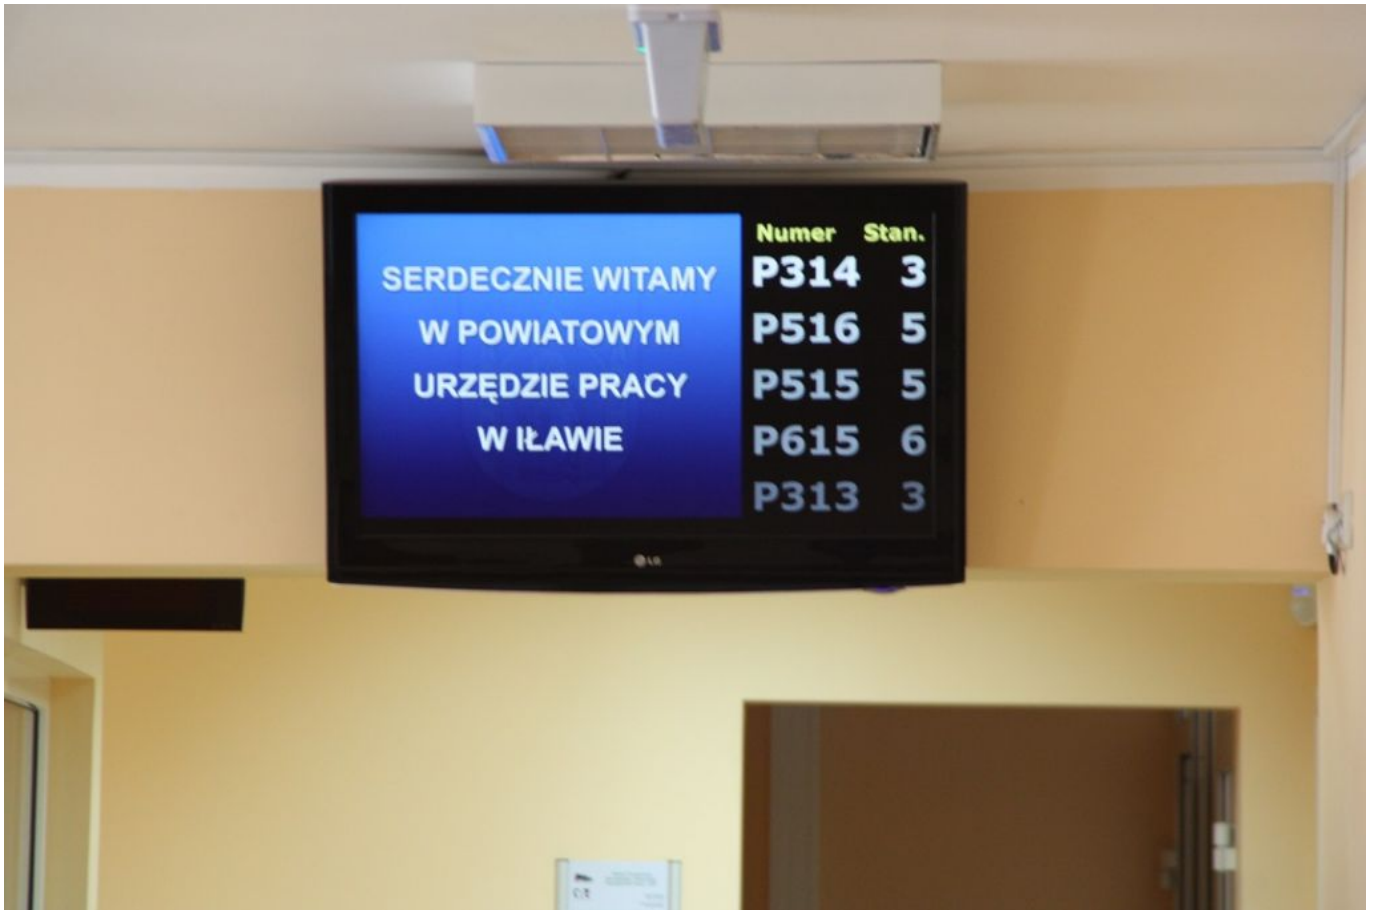

Szukasz pracy? Zajrzyj i zapoznaj się z najbardziej aktualnymi lokalnymi ofertami

data aktualizacji: 2017.04.03

Co nowego na lokalnym rynku pracy? Niemal 40 ofert zatrudnienia w przedsiębiorstwach w Iławie i powiecie iławskim. Zapraszamy wszystkie zainteresowane osoby do zapoznania się ze szczegółami.