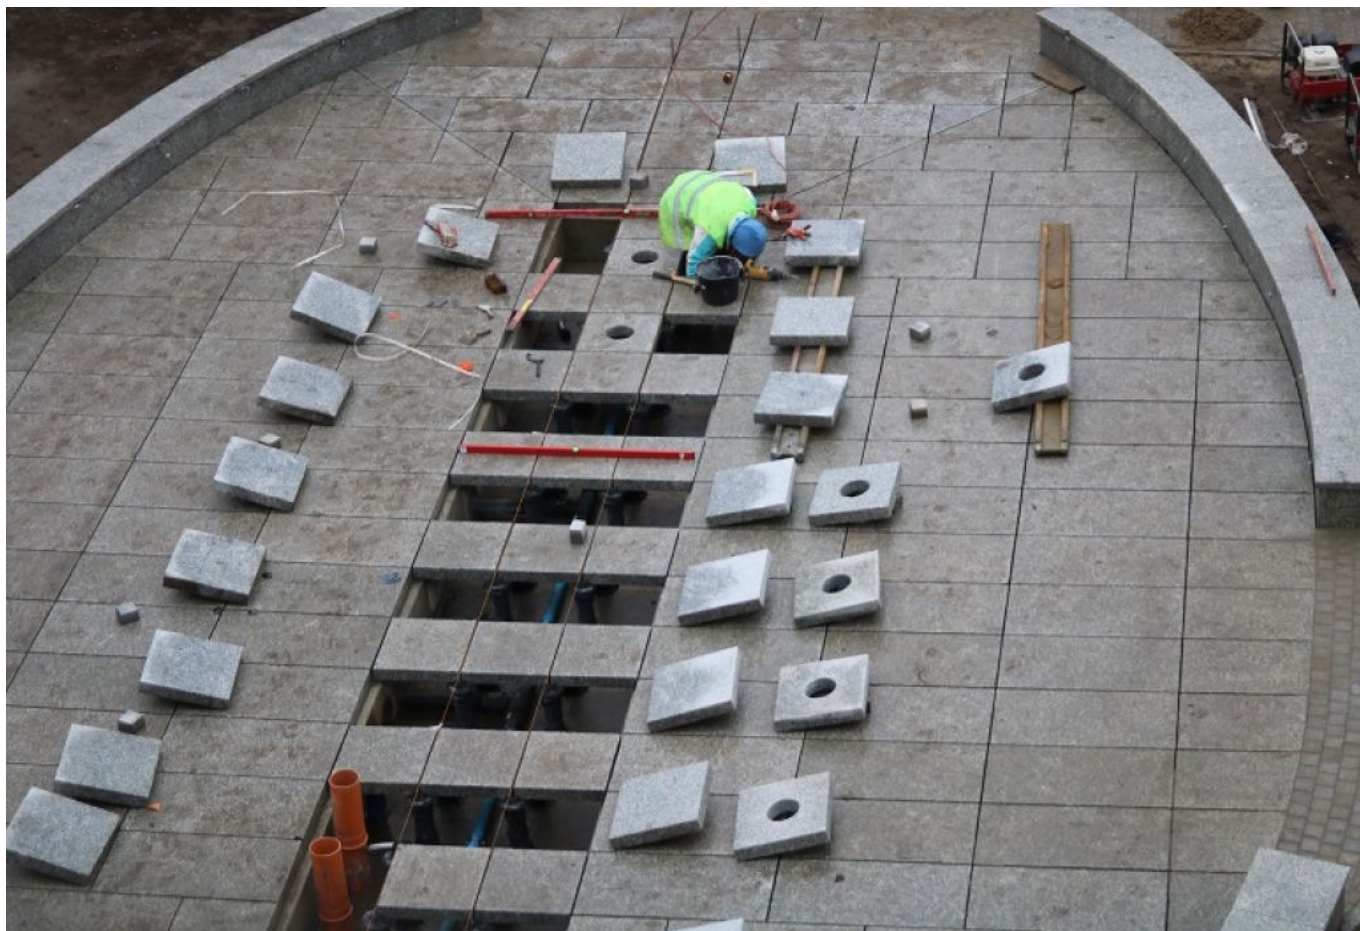

Ława. Nowa miejska fontanna nabiera kształtu [ZDJĘCIA]

data aktualizacji: 2017.03.20

Postępują prace związane z zagospodarowaniem miejskiego skweru nad Małym Jeziorakiem, w sąsiedztwie biegnących nad akwenem bulwarów i Galerii Jeziorak.

Kilka tygodni trwały prace ziemne związane z ukształtowaniem terenu i wykonaniem infrastruktury pod nową miejską fontannę. Po uporaniu się przez wykonawcę, grudziądzką spółkę Prasbet, z tą czasochłonną częścią przedsięwzięcia, wizualnie prace znacznie przyspieszyły. Obecnie dobrze widać już układ przecinających skwer ścieżek z kostki granitowej i placyk o eliptycznym rzucie. To właśnie w jego osi umieszczona zostanie fontanna, która będzie dawała możliwość wielobarwnego iluminowania wody.

Do wykonania pozostają jeszcze prace związane z małą architekturą i nowymi nasadzeniami. Wygląda na to, że ostateczny efekt mieszkańcy Ławy będą mogli ocenić już wkrótce.

Fot. Info Ława.

Źródło: <https://www.infoława.pl/aktualnosci/item/44793-ilawa-nowa-miejska-fontanna-nabiera-ksztaltu-zdjecia>