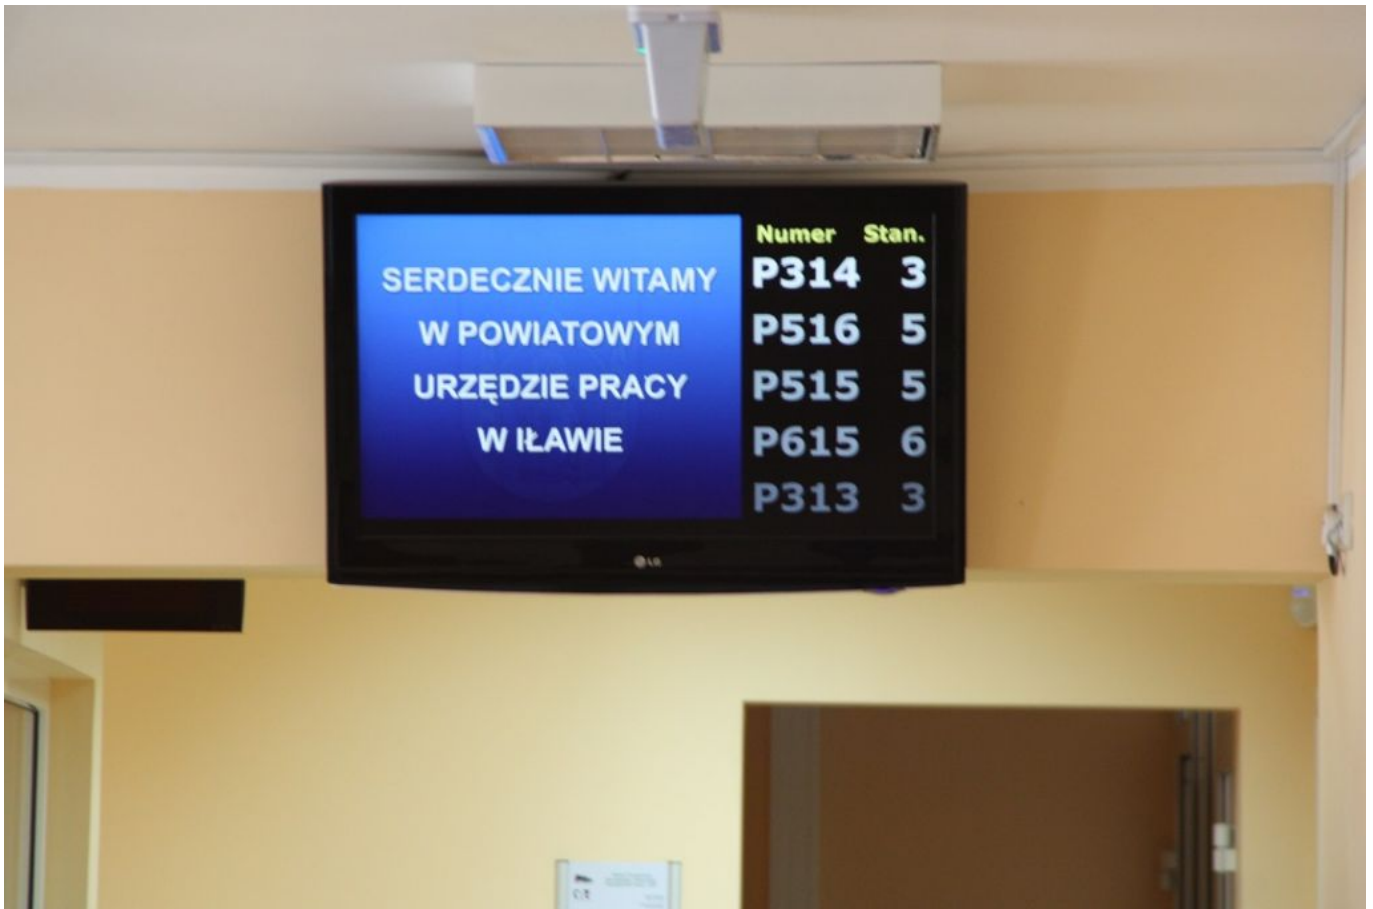

## Szukasz pracy? Pora sprawdzić najnowsze lokalne oferty!

data aktualizacji: 2017.03.13

**Znów mamy poniedziałek, a zatem - pora na tradycyjny, otwierający nowy tydzień przegląd najświeższych ofert pracy z lokalnego rynku. Tym razem, w trakcie minionego tygodnia, w bazie Powiatowego Urzędu Pracy w Iławie pojawiło się ich ponad 30. Zapraszamy do zapoznania się ze szczegółami.**