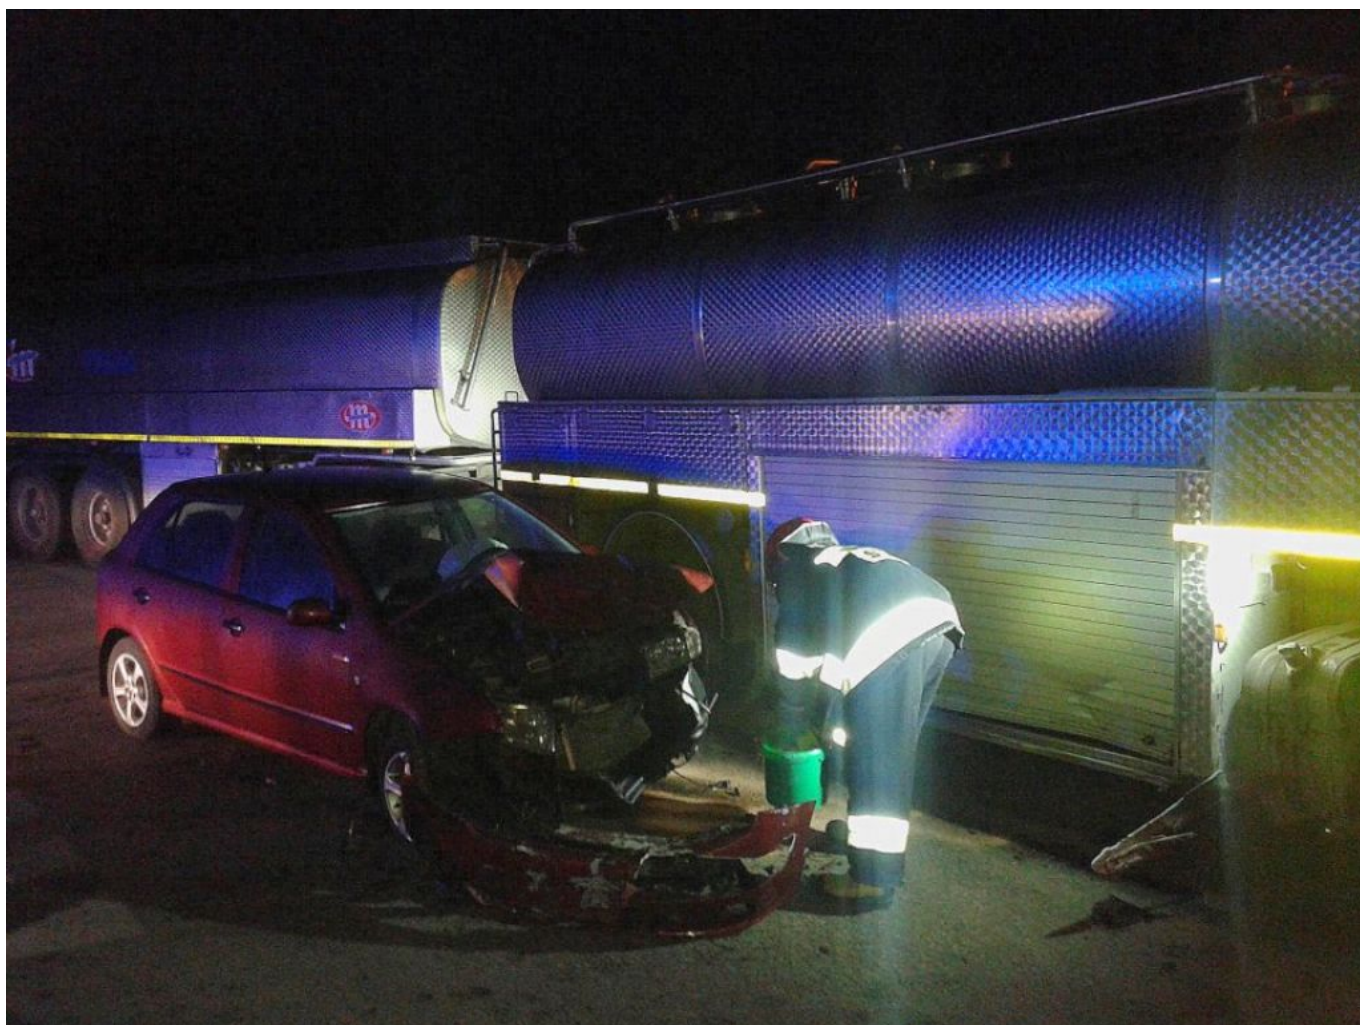

## Susz. Nad ranem zderzyły się samochód osobowy i ciężarówka

data aktualizacji: 2016.09.22

**Dzisiaj (22 września) wczesnie rano w Suszu lokalne służby ratunkowe interweniowały na miejscu wypadku drogowego z udziałem samochodu osobowego marki skoda oraz ciężarówki. W wyniku zderzenia tych pojazdów na skrzyżowaniu ucierpiał kierowca skody. Mężczyzna trafił do szpitala.**

Do zdarzenia doszło około godziny 5:00 nad ranem na skrzyżowaniu ulic Iławskiej, Piętnego i Leśnej w Suszu. Ze wstępnych ustaleń z miejsca zdarzenia wynika, że kierujący pojazdem marki skoda nie ustąpił pierwszeństwa przejazdu kierującemu samochodem ciężarowym marki mercedes, w wyniku czego doprowadził do bocznego zderzenia z tym pojazdem.

W wyniku zderzenia samochodów ucierpiał kierujący pojazdem osobowym, który został przewieziony do szpitala.

Policjanci nadal wyjaśniają szczegóły dotyczące wypadku.

Fot. Ochotnicza Straż Pożarna w Suszu.

Źródło: <https://www.infoilawa.pl/aktualnosci/item/46375-susz-nad-ranem-zderzyly-sie-samochod-osobowy-i-ciezarowka>