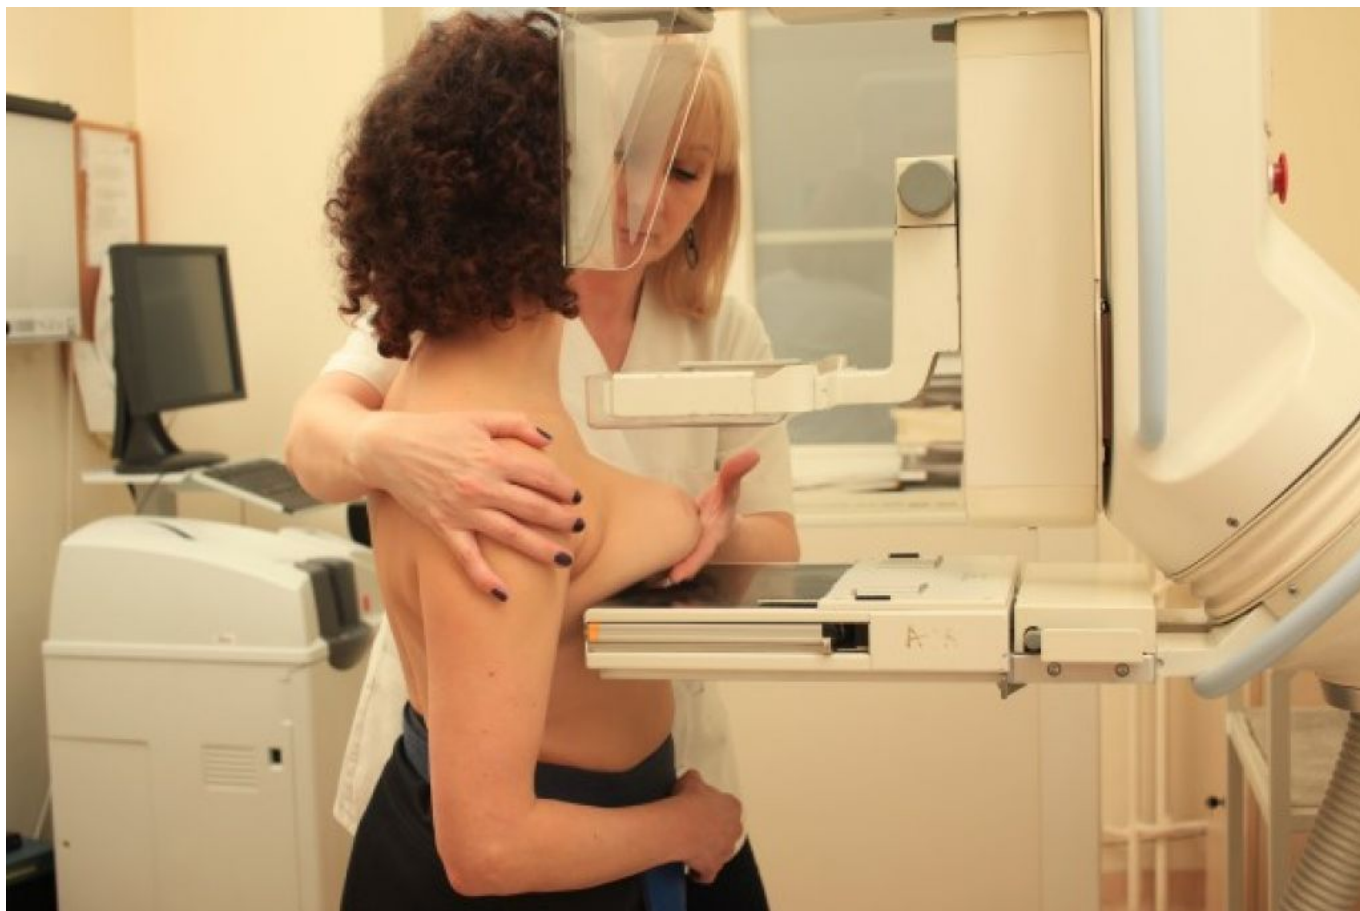

Susz. Skorzystaj z bezpłatnych badań mammograficznych

data aktualizacji: 2015.10.17

W dniach 29 i 30 października w Suszu panie w dwóch grupach wiekowych będą mogły bezpłatnie wykonać badanie mammograficzne, czyli podstawowe badanie profilaktyczne raka piersi, które pozwala na ewentualne wykrycie choroby w bardzo wczesnym stadium. To z kolei znacznie zwiększa szanse na szybki powrót do zdrowia.

LUX MED Diagnostyka zaprasza panie w dwóch grupach wiekowych na bezpłatne badania mammograficzne w mammobusie, które odbędą się 29 i 30 października przy Przychodni Zdrowia, ul. Wybickiego 9 w Suszu.

Bezpłatna mammografia dla pań w wieku:

50 - 69 lat

Badanie w ramach Populacyjnego Programu Wczesnego Wykrywania Raka Piersi jest bezpłatne, refundowane kobietom co 2 lata przez Narodowy Fundusz Zdrowia (lub co 12 miesięcy dla kobiet, które w ramach realizacji Programu otrzymały odpowiednie pisemne wskazanie). Nie jest wymagane skierowanie lekarskie.

Mammografia trwa jedynie kilka minut i polega na zrobieniu czterech zdjęć rentgenowskich – dwóch projekcji każdej piersi. Badania nie należy się obawiać, ponieważ emitowane promieniowanie jest porównywalne do badania RTG zęba. Pozwala na rozpoznanie i wykrycie tzw. zmian bezobjawowych (guzków oraz innych nieprawidłowości w piersi) w bardzo wczesnym etapie rozwoju – wtedy, kiedy nie są one wyczuwalne przez kobietę lub lekarza, co bardzo istotnie zwiększa szansę wyleczenia.