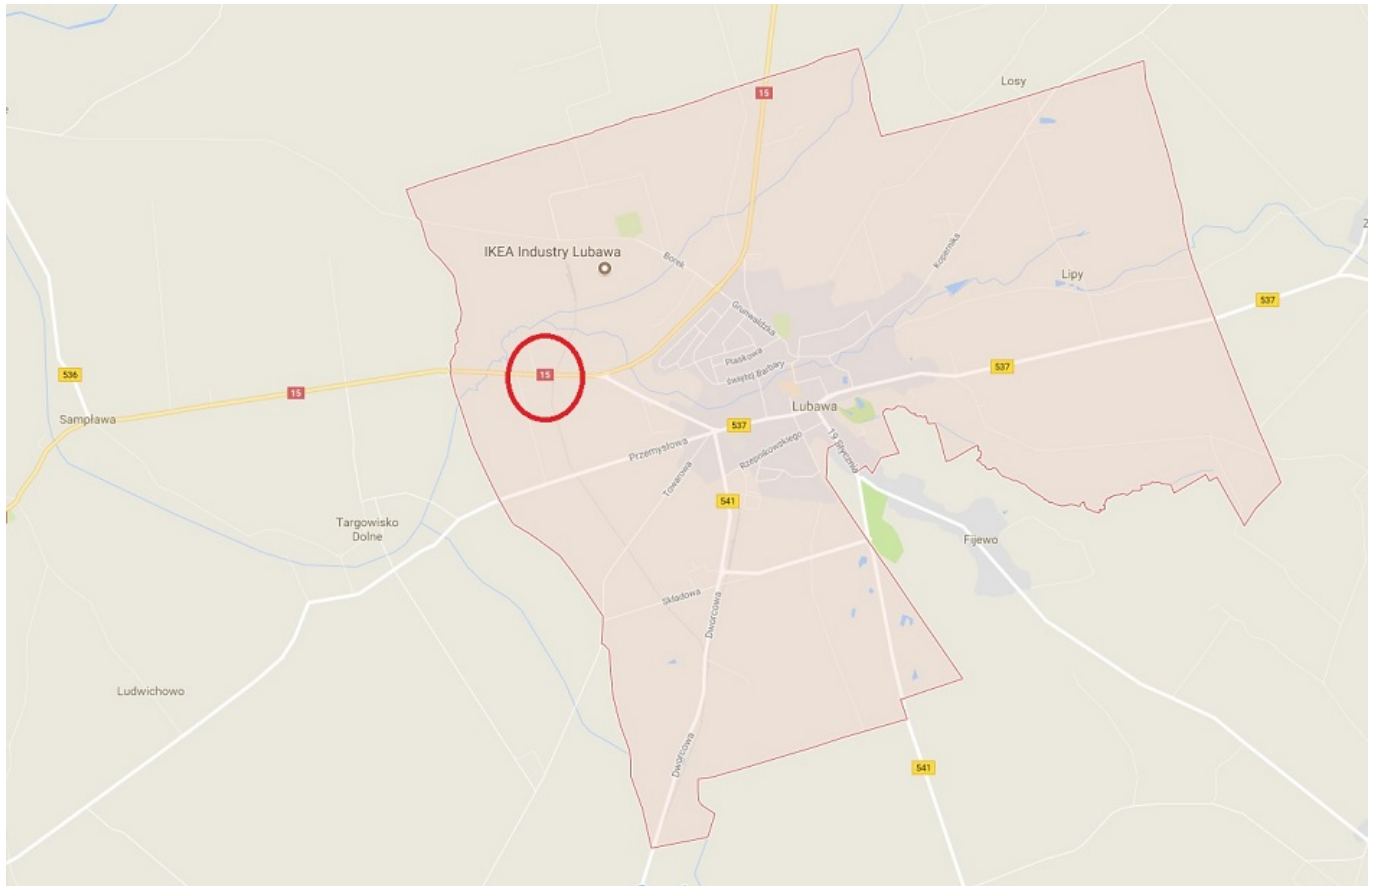

Poważny wypadek drogowy na krajowej "piętnastce"

data aktualizacji: 2017.09.20

Uwaga, kierowcy - na ulicy Toruńskiej w Lubawie, w ciągu drogi krajowej nr 15, doszło do poważnego zdarzenia drogowego. Około godziny 14:30 w okolicy tutejszego przejazdu kolejowego auto osobowe wypadło z drogi.

W wyniku wypadku peugeot uległ znacznym uszkodzeniom. Podróżowała nim jedna osoba, 28-letnia kobieta.

- Wydobyto ją z auta i przekazano zespołowi ratownictwa medycznego - powiedział nam kpt. Krzysztof Rutkowski, oficer prasowy Komendy Powiatowej Państwowej Straży Pożarnej w Iławie.

Na miejsce wypadku zadysponowano aż cztery zastępy Straży Pożarnej. Przyczynę i okoliczności zdarzenia ustalają policjanci.

- Według wstępnych ustaleń 28-latka zasiała za kierownicą, zjechała na pobocze, a następnie do rowu i uderzyła w przepust - poinformowała mł. asp. Joanna Kwiatkowska, oficer prasowy Komendy Powiatowej Policji w Iławie. **- Kierująca była trzeźwa, została przetransportowana do szpitala.**

Na miejscu obowiązuje obecnie (według stanu na godzinę 15:00) ruch wahadłowy.

Źródło: <https://www.infoilawa.pl/aktualnosci/item/52431-powazny-wypadek-drogowy-na-krajowej-pietnastce>