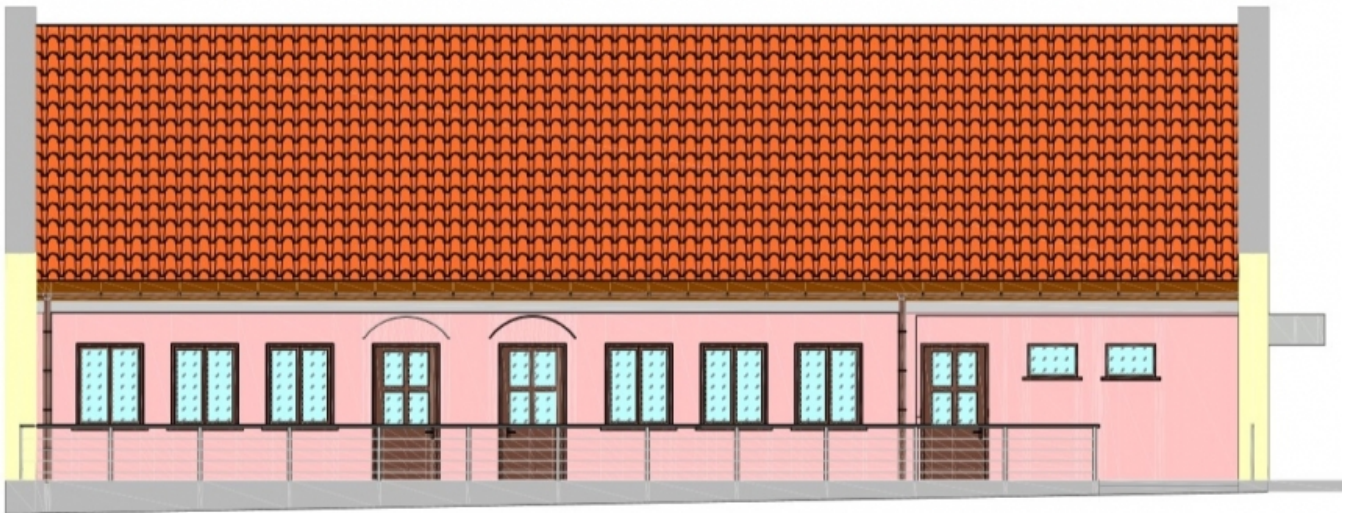

Zobacz, jak będzie wyglądać nowa świetlica wiejska w Kamieńcu [PROJEKT]

data aktualizacji: 2017.11.20

Za około 10 miesięcy powinny zakończyć się prace związane z budową nowej wiejskiej świetlicy w gminie Susz. Taka inwestycja realizowana jest w Kamieńcu.

Roboty już ruszyły, mają się zakończyć pod koniec września przyszłego roku. Wyłoniony przez gminę Susz wykonawca to konsorcjum firm ASBUD z Grodziczna (lider) oraz LUXCOM, także z Grodziczna (partner). Zgodnie z dokumentacją przetargową koszt budowy to około 750 tysięcy złotych.

W ramach inwestycji w Kamieńcu powstanie budynek parterowy, bez podpiwniczenia, z dachem pokrytym dachówką. Wraz z obiektem zaprojektowano podjazd z parkingiem i placem manewrowym oraz terenem zielonym.

Jesienią przyszłego roku powinno już tutaj tętnić życie sołectwa.

Świetlica wiejska w Kamieńcu w gminie Susz - tak będzie wyglądać (źródło: projekt):

Źródło:

<https://www.infoilawa.pl/aktualnosci/item/52976-zobacz-jak-bedzie-wygladac-nowa-swietlica-wiejska-w-kamien-cu-projekt>