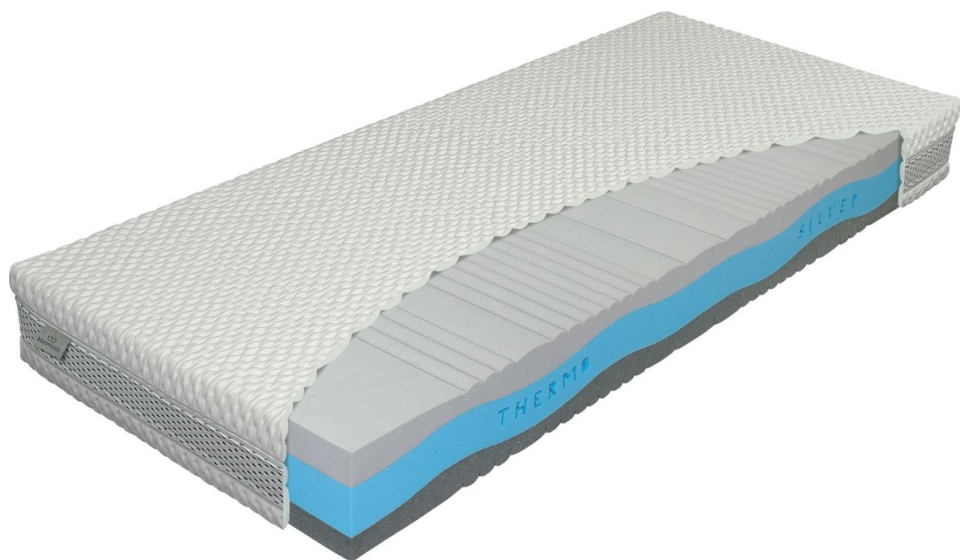

ZAPRASZAMY!

Bedmax

Łóżka Materace

- Iława, ul. Dąbrowskiego 18 A
- (naprzeciwko Grand Hotelu Tiffi)
- Godziny otwarcia:
- Poniedziałek - piątek 9:00 - 17:00
- Sobota 9:00 - 13:00
- Tel. 781 037 606.

W ofercie BEDMAX znajdziesz materace wszystkich typów i twardości. Twój kręgosłup będzie Ci wdzięczny!

Wysokiej klasy materac kieszeniowy z inteligentną pianką Visco.

Strefowy materac termoelastyczny.

Poduszki termoelastyczne właściwie podpierające kręgosłup szyjny.

Profilowana, ortopedyczna poduszka ITALCOMFORT.

Włoska kolekcja materacy naturalnych.

Materace ze wszystkimi strefami twardości.

Salon ma też w swojej ofercie piękne i funkcjonalne łóżka. Odwiedź sklep i wybieraj spośród modeli dopasowanych do różnych potrzeb. To m.in. łóżka tapicerowane, drewniane, dla dzieci i młodzieży oraz dla seniorów.