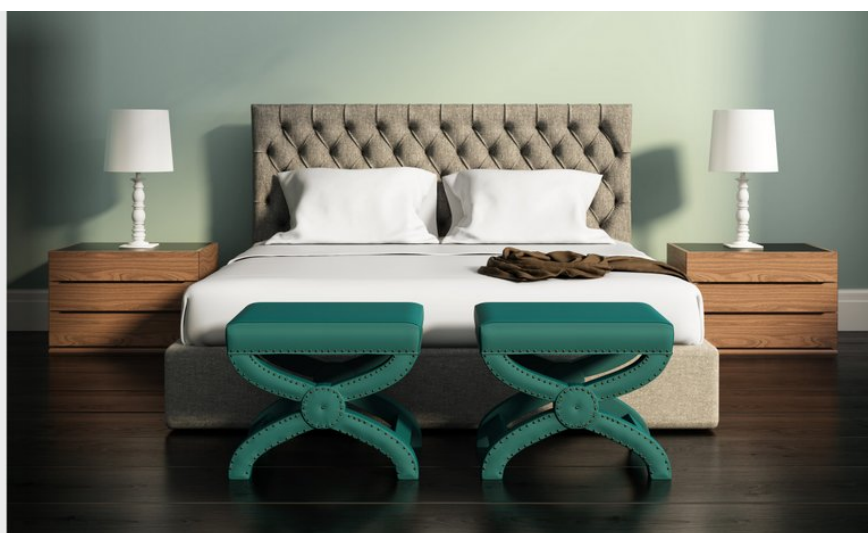

Sklep mieści się przy ulicy Dąbrowskiego, naprzeciwko Grand Hotelu Tiffi.