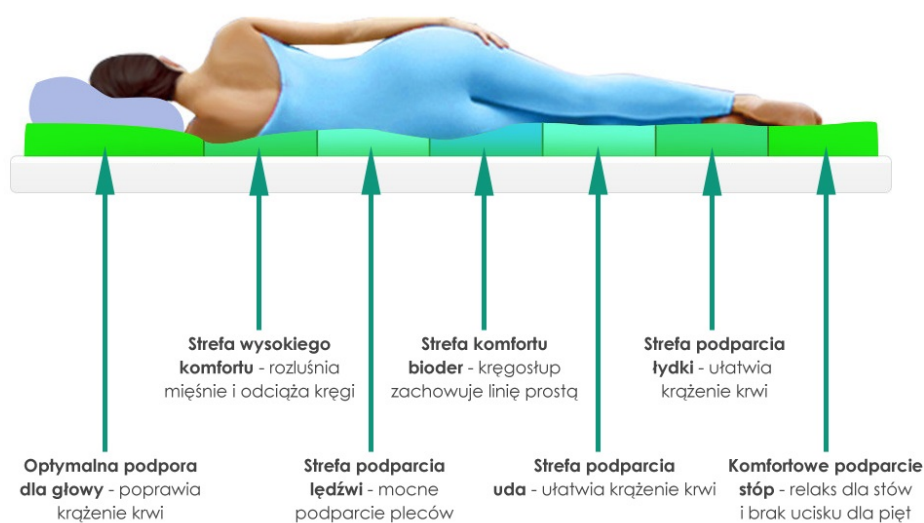

Wysokiej klasy materac kieszeniowy z inteligentną pianką Visco.

Strefowy materac termoelastyczny.

Poduszki termoelastyczne właściwie podpierające kręgosłup szyjny.

Profilowana, ortopedyczna poduszka ITALCOMFORT.

Włoska kolekcja materacy naturalnych.

Materace ze wszystkimi strefami twardości.

Salon ma też w swojej ofercie piękne i funkcjonalne łóżka. Odwiedź sklep i wybieraj spośród modeli dopasowanych do różnych potrzeb. To m.in. łóżka tapicerowane, drewniane, dla dzieci i młodzieży oraz dla seniorów.