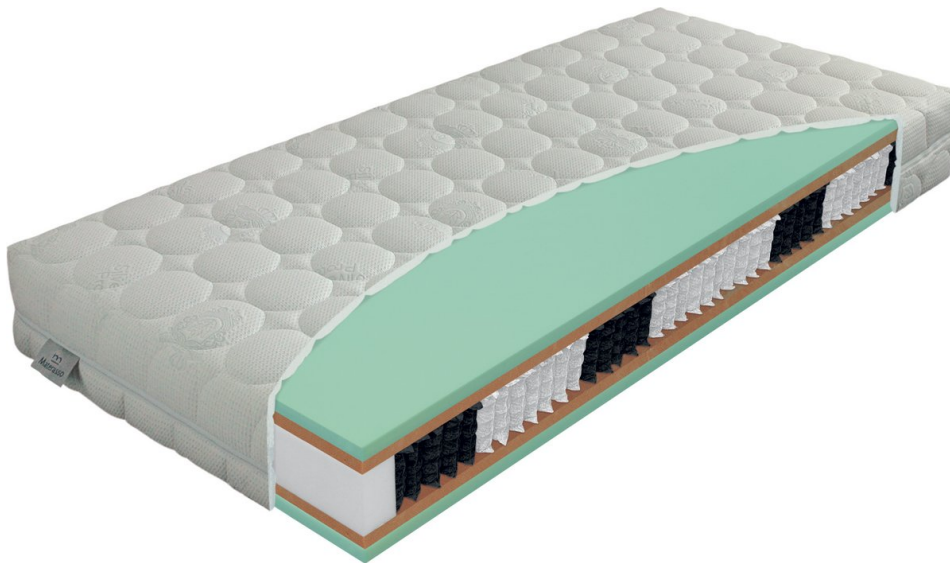

ZAPRASZAMY!

Bedmax

Łóżka Materace

- Iława, ul. Dąbrowskiego 18 A
- (naprzeciwko Grand Hotelu Tiffi)
- Godziny otwarcia:
- Poniedziałek - piątek 9:00 - 17:00
- Sobota 9:00 - 13:00
- Tel. 781 037 606.

W ofercie BEDMAX znajdziesz materace wszystkich typów i twardości. Twój kręgosłup będzie Ci wdzięczny!

Wysokiej klasy materac kieszeniowy z inteligentną pianką Visco.

Strefowy materac termoelastyczny.

Poduszki termoelastyczne właściwie podpierające kręgosłup szyjny.

Profilowana, ortopedyczna poduszka ITALCOMFORT.