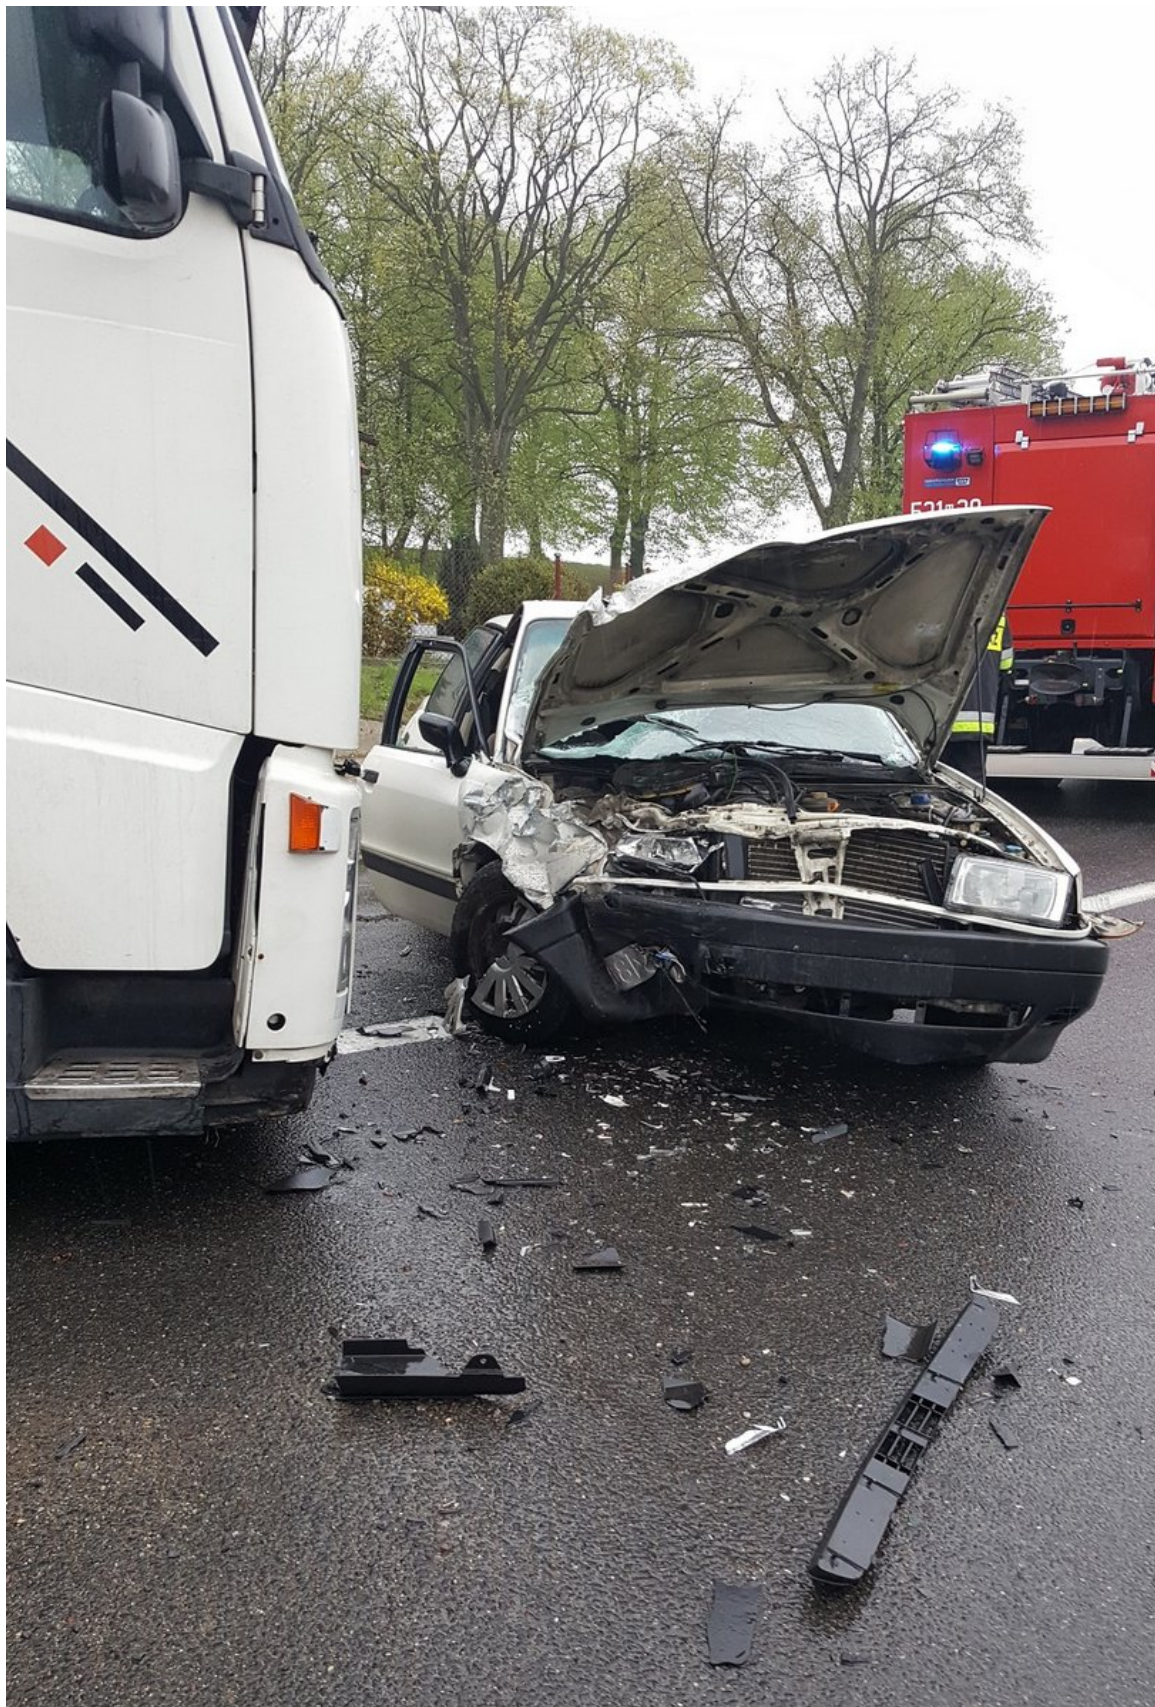

Wypadek na trasie Iława-Ostróda. Audi wjechało wprost pod ciężarówkę

data aktualizacji: 2018.04.25

W Wirwajdach na odcinku krajowej szesnastki pomiędzy Iławą a Ostródą dzisiaj rano doszło do poważnego wypadku. Osobowe audi zderzyło się z ciężarówką marki volvo. W tym wypadku ranne zostały trzy osoby.

Do zdarzenia doszło wczesnie rano, około godziny 6:30.

- Kierujący audi, jadąc w kierunku Iławy, na łuku drogi zjechał na przeciwległy pas ruchu wprost pod jadącego z naprzeciwka ciężarowego volvo - informuje st. sierż. Anna Balińska, oficer prasowy Komendy Powiatowej Policji w Ostródzie. - Trzy osoby podróżujące audi zostały przewiezione do szpitali.

Na miejscu pracują służby, ruch odbywa się wahadłowo.

Zdjęcia: KP PSP w Ostródzie.

Źródło:

<https://www.infoilawa.pl/aktualnosci/item/54441-wypadek-na-trasie-ilawa-ostroda-audi-wjechalo-wprost-pod-ciezarowke>