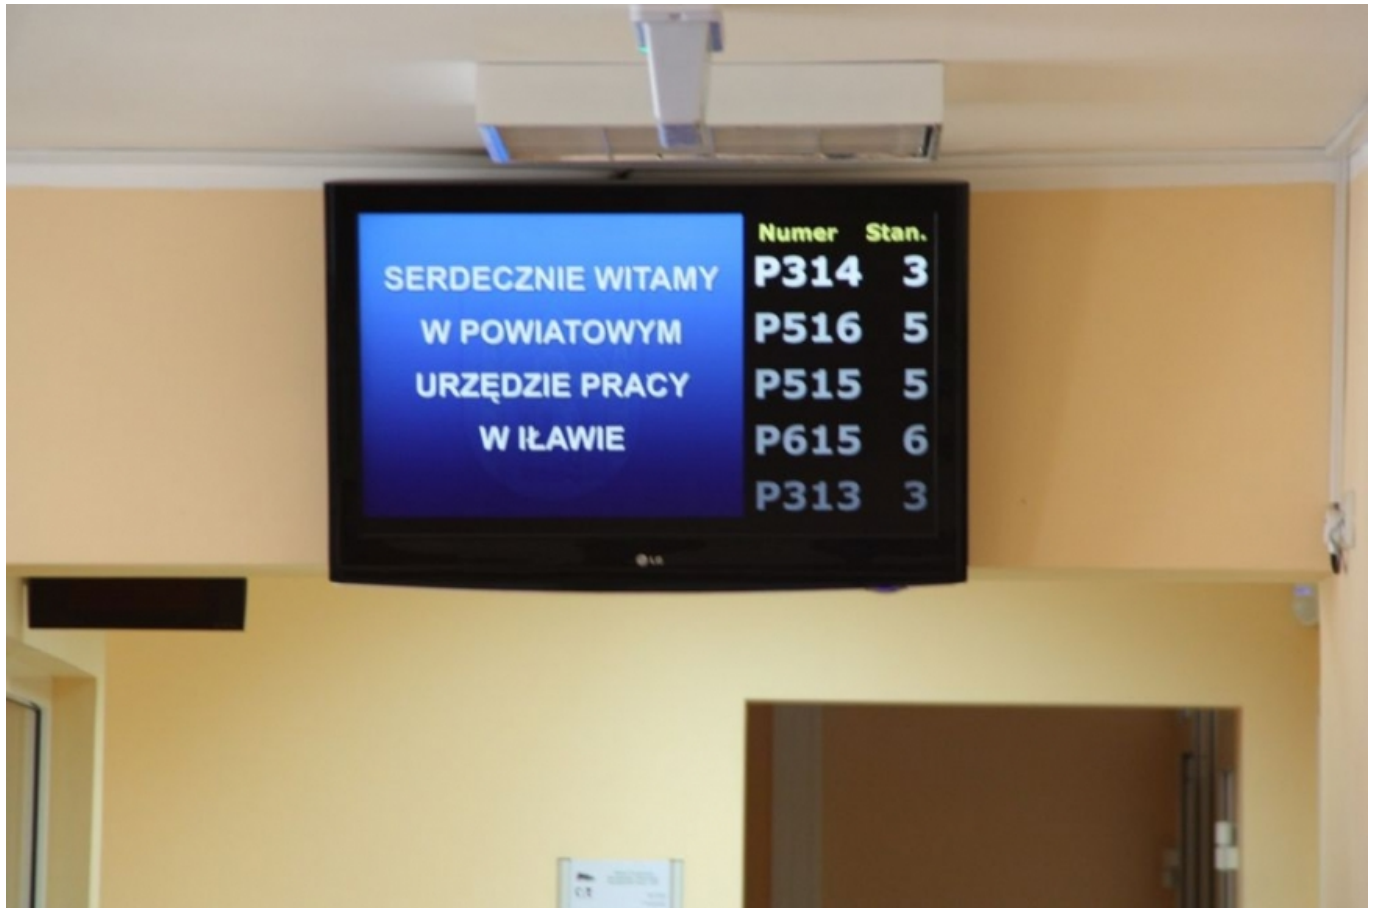

## Rozglądasz się za pracą? Przejrzyj nowe oferty z Iławy i powiatu

data aktualizacji: 2018.05.07

Jak co tydzień zapraszamy na przegląd nowych ofert zatrudnienia z lokalnego rynku. Tym razem, po świątecznym tygodniu, jest ich mniej niż zwykle, około 20. Oferty pochodzą z bazy Powiatowego Urzędu Pracy w Iławie. Przedstawiamy szczegóły.