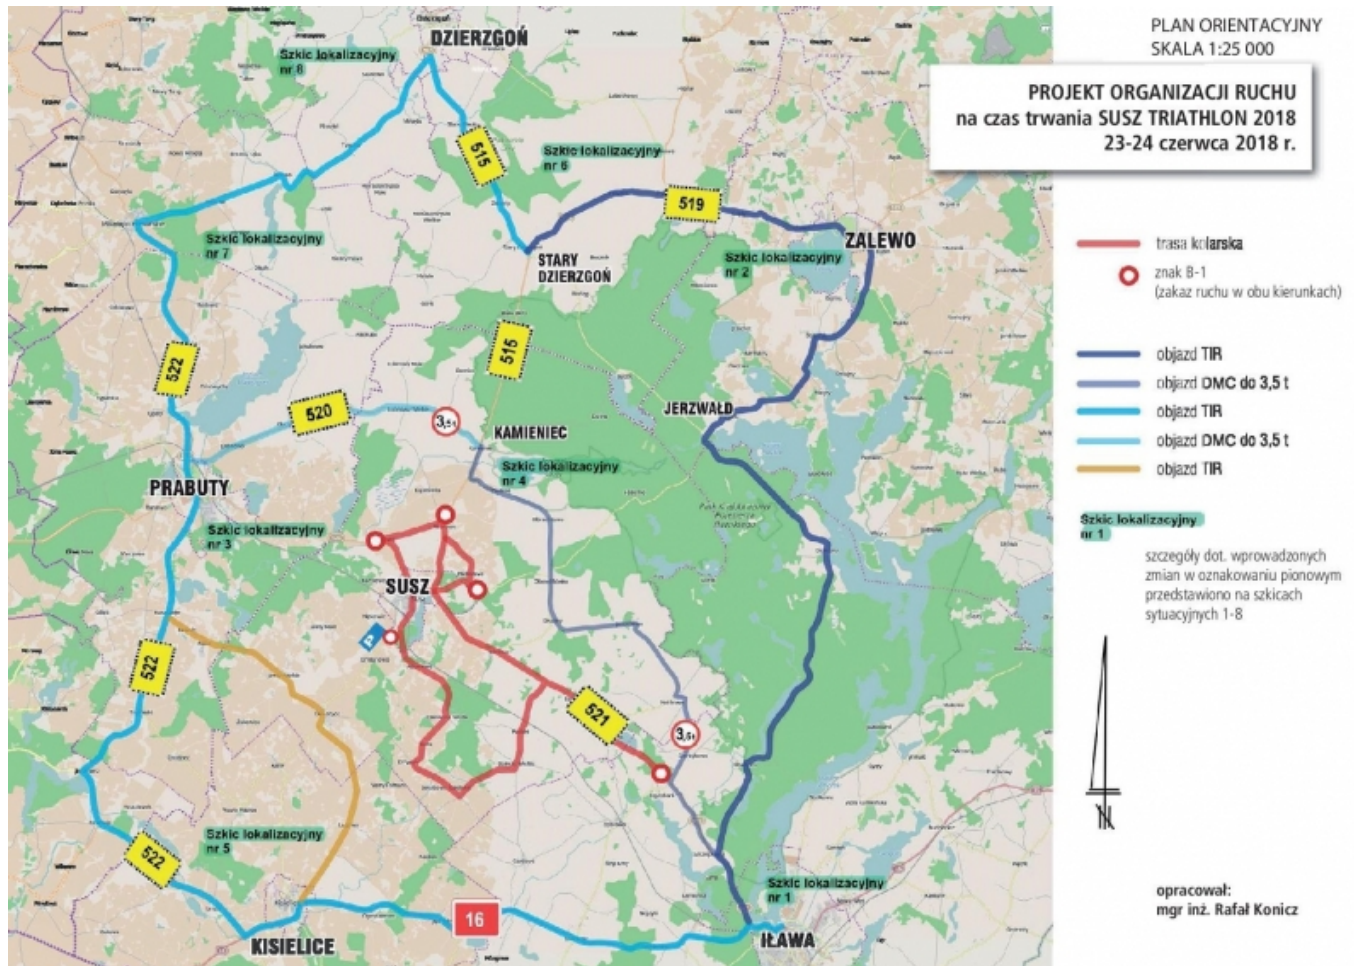

## Susz Triathlon tuż-tuż! Zapoznaj się z informacją o utrudnieniach w ruchu [MAPKA]

data aktualizacji: 2018.06.21

**Już w najbliższy weekend, 23 i 24 czerwca rozegrane zostaną zawody Susz Triathlon. Ich przeprowadzenie będzie się wiązało z utrudnieniami w ruchu.**

Jak informuje Urząd Miejski w Suszu, planowane jest zamknięcie dróg w Suszu i okolicy:

- - w sobotę, 23 czerwca w godzinach 10:45 - 17.00,
- - w niedzielę, 24 czerwca w godzinach 08:00 - 17:00.

Szczegóły na mapie z trasami objazdów obowiązujących w tym czasie (źródło: Urząd Miejski w Suszu).

Źródło:

<https://www.infoilawa.pl/aktualnosci/item/54957-susz-triathlon-tuz-tuz-zapoznaj-sie-z-informacja-o-utrudnieniach-w-ruchu-mapka>