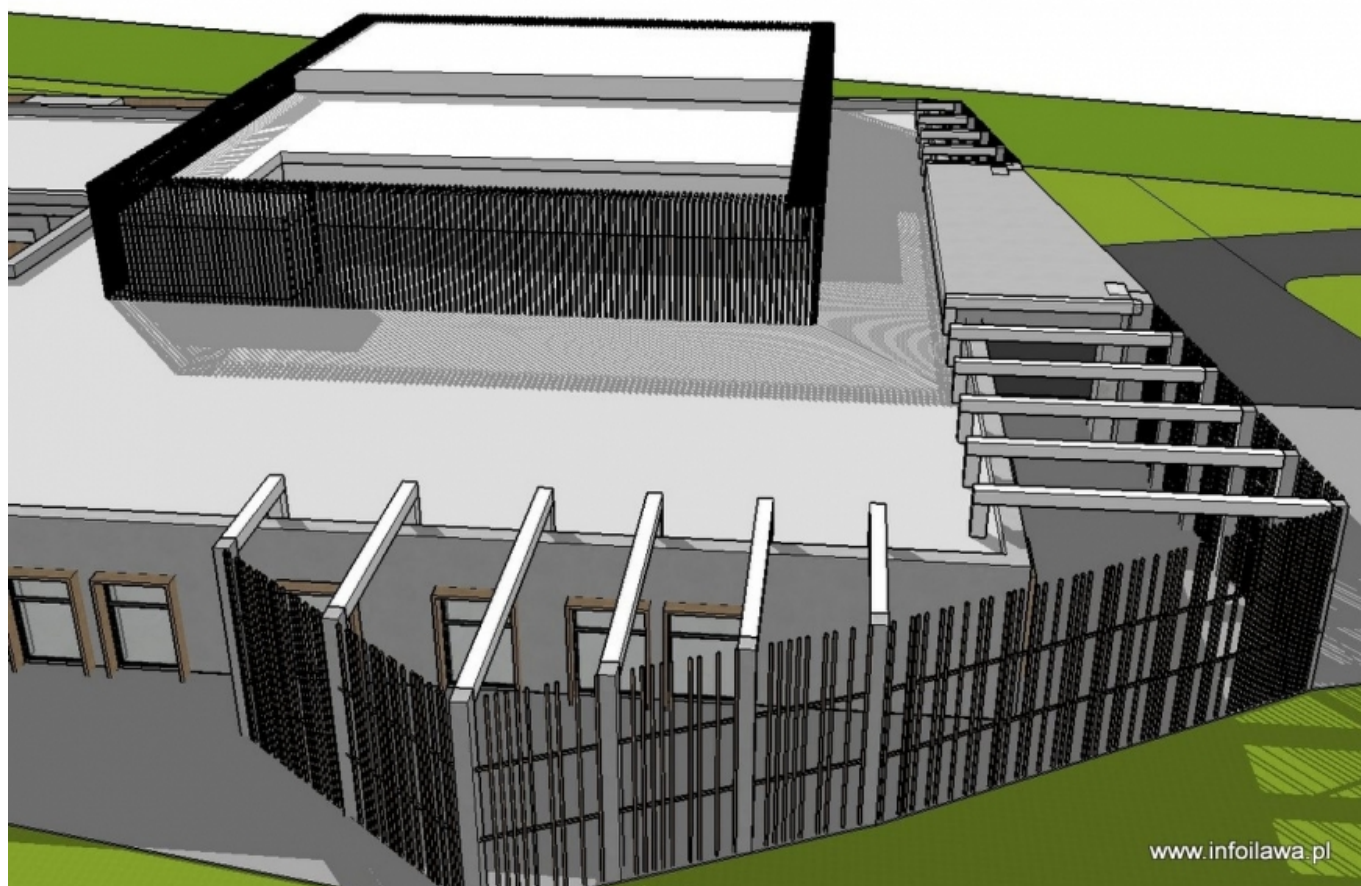

Przetarg rozstrzygnięty- duża oświatowa inwestycja na Lipowym Dworze w Iławie może ruszyć jeszcze w tym roku [WIZUALIZACJA]

data aktualizacji: 2018.10.18

Jeszcze w tym roku może ruszyć budowa nowej siedziby Zespołu Placówek Szkolno-Wychowawczych w Iławie. Inwestor, samorząd Powiatu Iławskiego, wyłonił wykonawcę tego priorytetowego przedsięwzięcia. Polega ono na pobudowaniu od podstaw, na obecnie niezagospodarowanej działce na Lipowym Dworze, docelowej siedziby szkoły dedykowanej dzieciom i młodzieży z niepełnosprawnościami.

Wykonawcą, wyłonionym w wyniku ogłoszonego przez Starostwo Powiatowe w Iławie przetargu, ma być ostródzka firma, która za realizację przedmiotu zamówienia zaproponowała niespełna 18 mln 400 tysięcy złotych.

Później budowa będzie mogła ruszyć. Jeśli wspomniane formalności pójdą po myśli powiatowych samorządowców, pierwsza łopata tej inwestycji zostanie wbita w ziemię jeszcze w tym roku. Mowa o dużej działce na ulicy Sucharskiego, tuż przy tutejszym orliku.

- Przedsięwzięcie jest podzielone na etapy - przypomina starosta Polański. - W pierwszym powstanie budynek szkoły, w drugim- obiekt internatu.

Na razie samorząd pozyskał 0,5 mln złotych zewnętrznego dofinansowania ze środków PFRON. Będzie podejmował starania o kolejne granty.