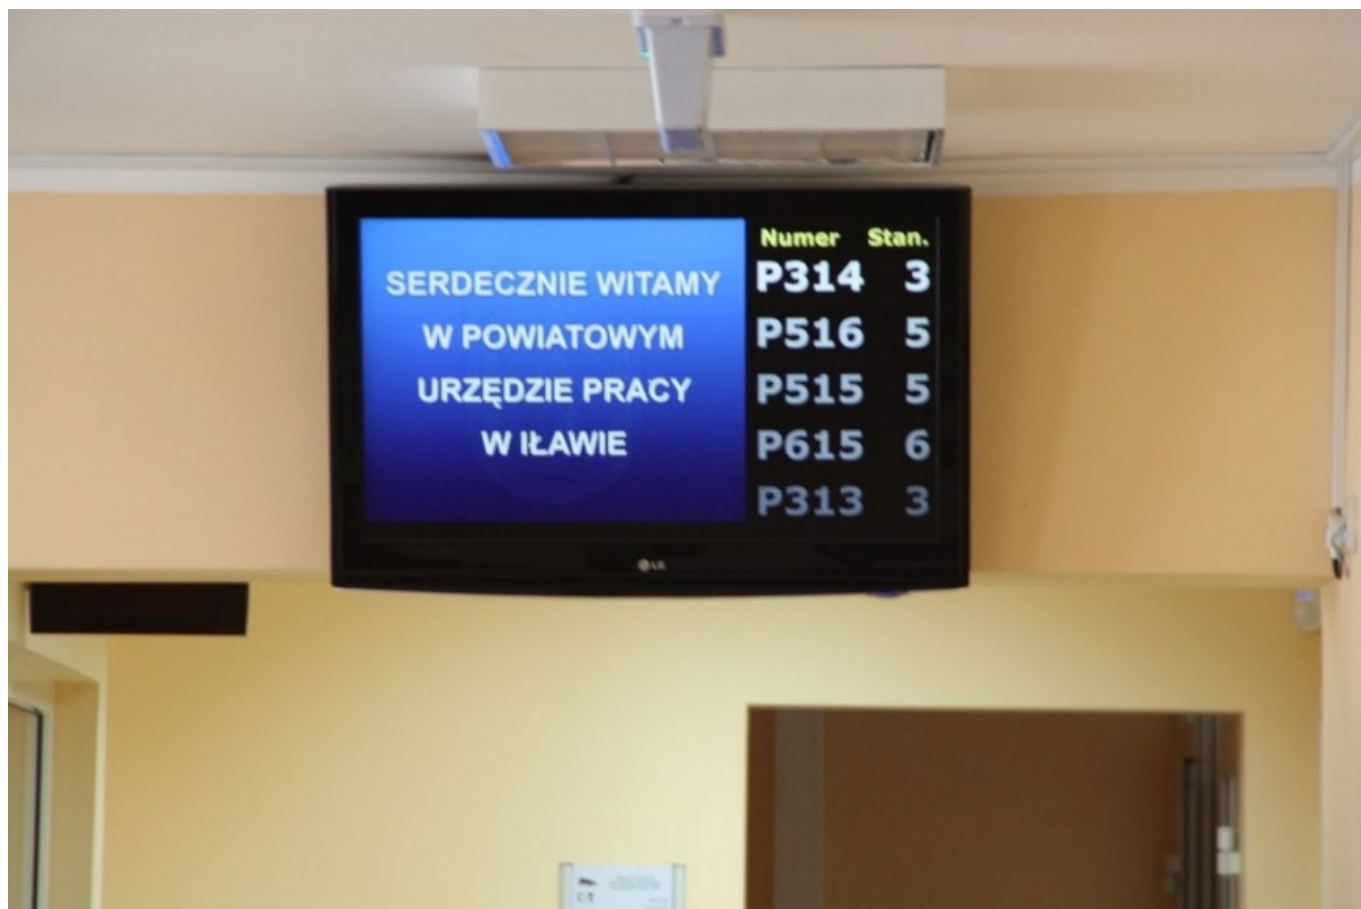

Sprawdź nowe oferty pracy w Iławie i powiecie iławskim

data aktualizacji: 2018.11.05

Poniedziałek- pora zajrzeć do przeglądu nowych, lokalnych ofert zatrudnienia. Tym razem, w trakcie minionego tygodnia w bazie Powiatowego Urzędu Pracy w Iławie pojawiło się ich nieco ponad 30. Zapraszamy zainteresowanych do zapoznania się ze szczegółami.