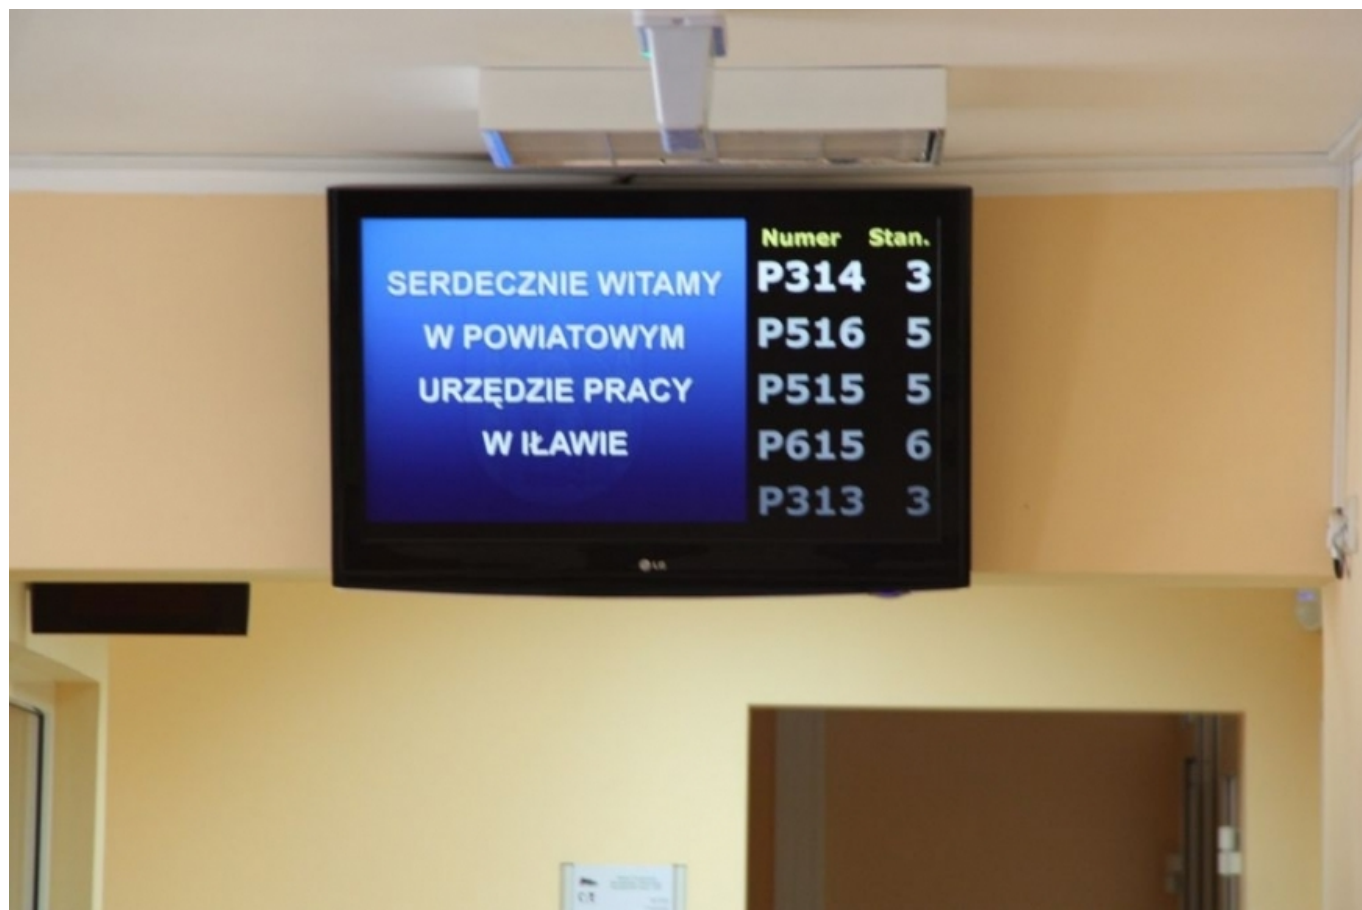

Ława, powiat. Zobacz przegląd najnowszych, lokalnych ofert pracy

data aktualizacji: 2018.12.03

Jak co poniedziałek przedstawiamy najważniejsze szczegóły nowych ofert pracy, jakie pojawiły się w Ławie i powiecie ławskim. Jest ich około 40 i pochodzą z bazy Powiatowego Urzędu Pracy w Ławie. Zapraszamy do korzystania.