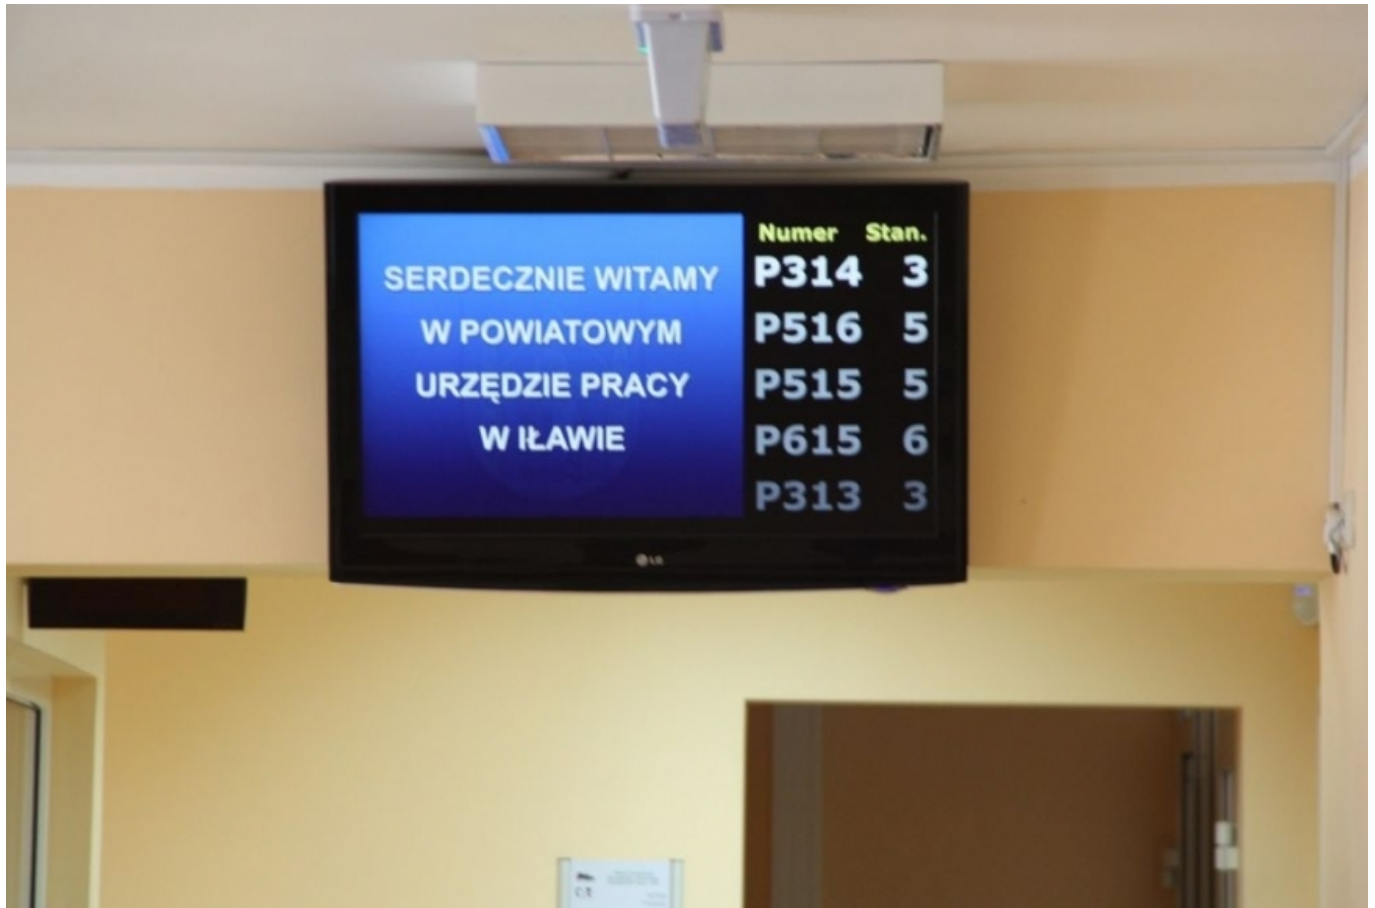

Zobacz, jakie są nowe oferty zatrudnienia w Iławie i okolicach

data aktualizacji: 2018.12.31

Szukasz pracy lub zastanawiasz się nad zmianą obecnego miejsca zatrudnienia? Zobacz, jakie nowe propozycje od miejscowych pracodawców pojawiły się na lokalnym rynku pracy w trakcie minionych 7 dni. Oferty pochodzą z bazy Powiatowego Urzędu Pracy w Iławie. Tym razem, z uwagi na okres świąteczny, jest ich trochę mniej niż zwykle, bo około 20.