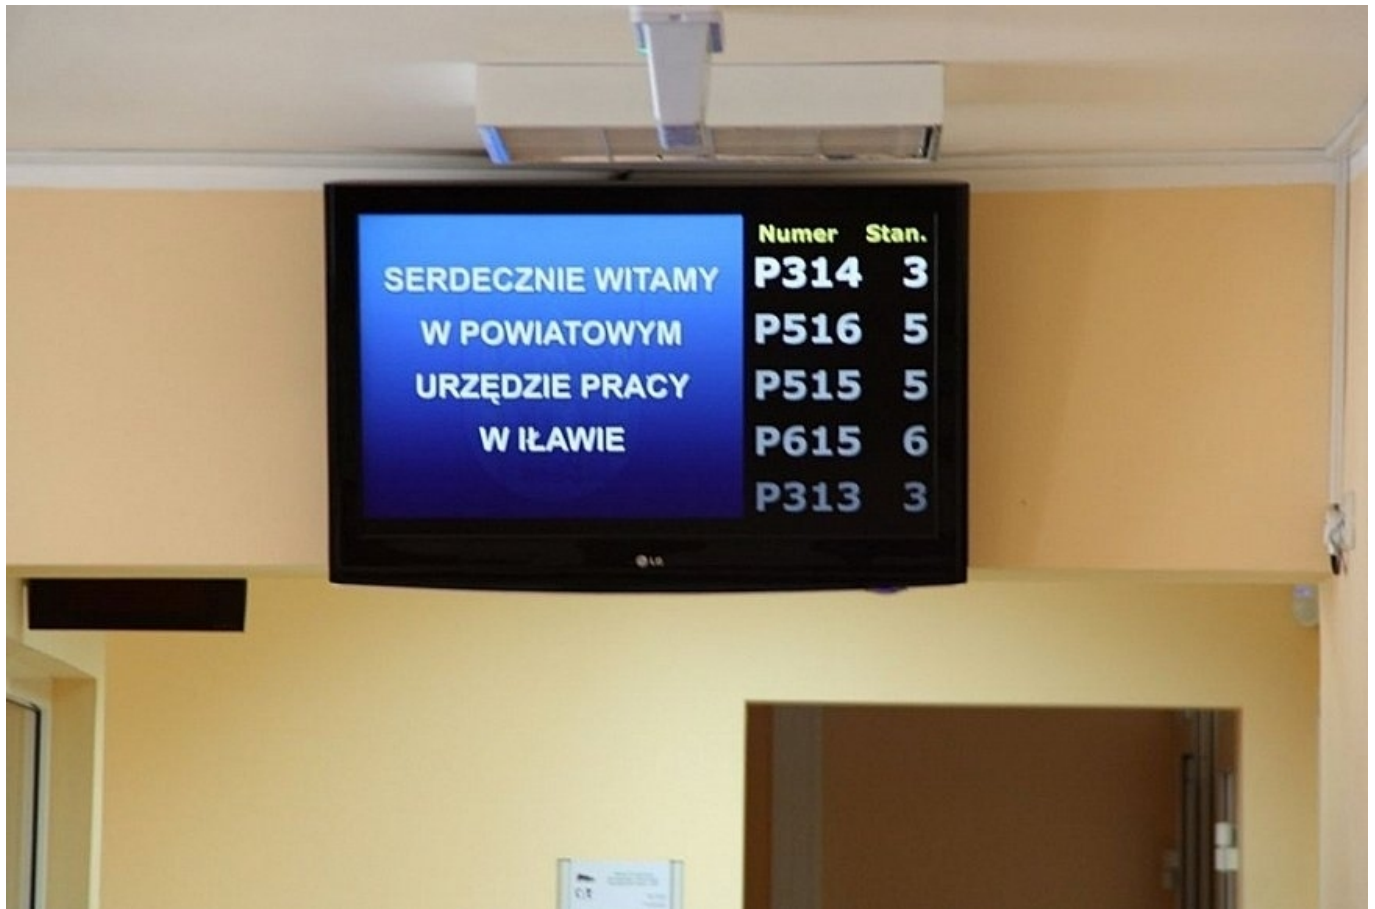

Nowe oferty pracy w Iławie i okolicach- sprawdź szczegóły

data aktualizacji: 2019.04.23

Tym razem nowych ofert pracy w Iławie i powiecie iławskim jest prawie 50. Zapraszamy wszystkich zainteresowanych do zapoznania się ze szczegółami, które udostępniamy poniżej. Oferty pochodzą z bazy Powiatowego Urzędu Pracy w Iławie.