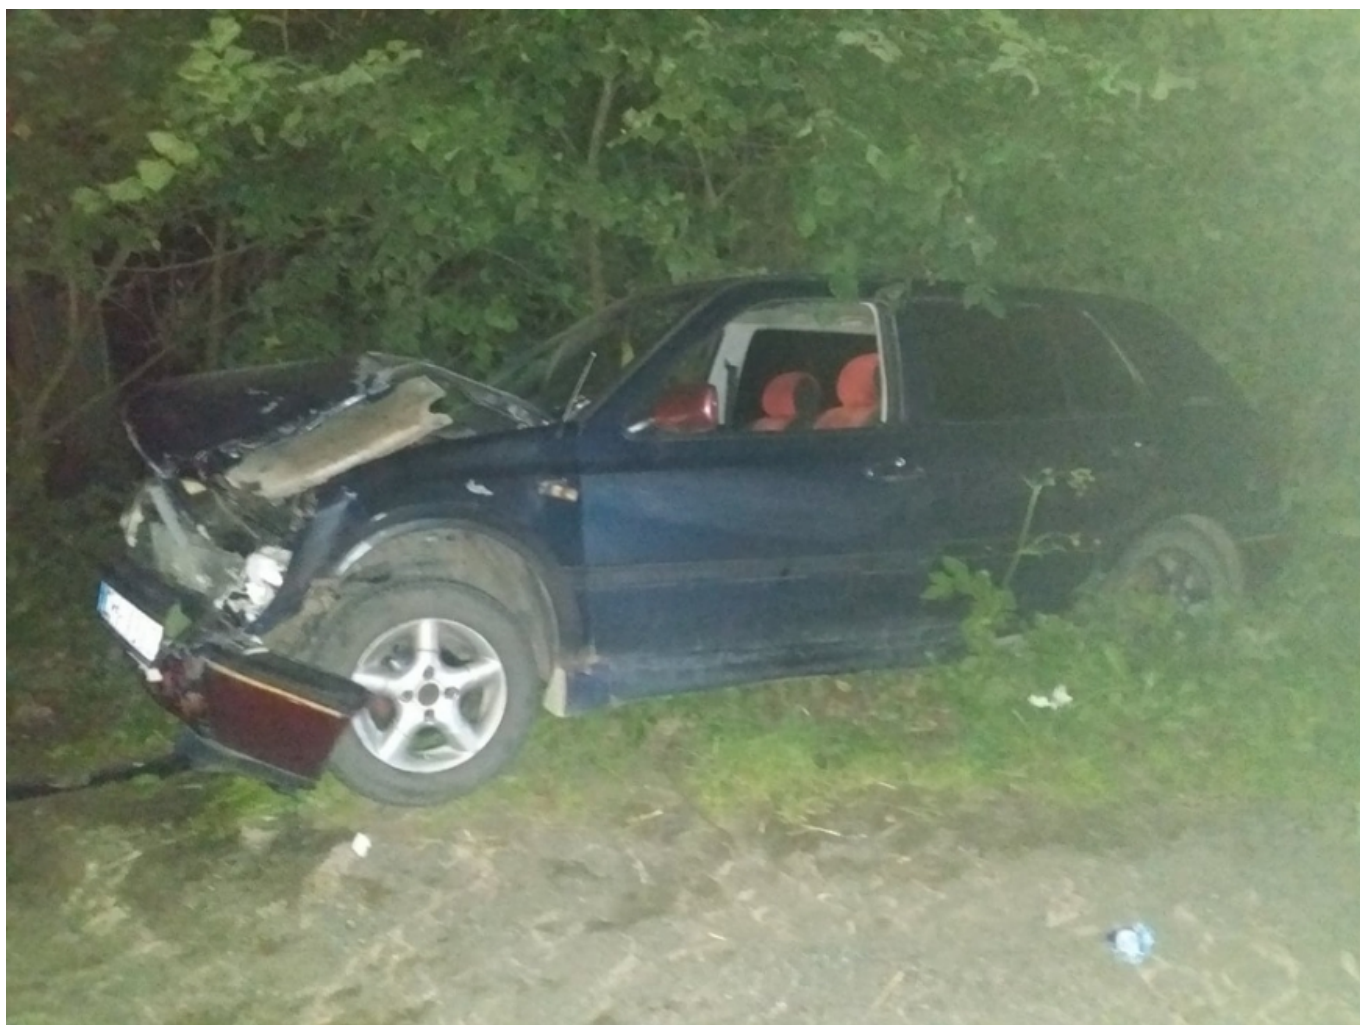

„Czołówka” osobówki i ciągnika rolniczego. Kierujący volkswagenem oddalił się z miejsca zdarzenia

data aktualizacji: 2019.07.21

W sobotni późny wieczór, około godziny 22:10, na drodze powiatowej Jawty Wielkie-Kowale doszło do wypadku drogowego.

Jak wynika ze wstępnych ustaleń, kierujący pojazdem osobowym marki Volkswagen podczas wymijania się z ciągnikiem rolniczym z nieustalonych przyczyn doprowadził do czołowego zderzenia z tym pojazdem. Po przyjeździe na miejsce zdarzenia straży pożarnej wszystkie osoby znajdowały się poza pojazdami, a kierujący osobówką oddalił się z miejsca zdarzenia. Pasażer pojazdu osobowego z urazem głowy zabrany przez ZRM do szpitala.

Szczegóły dotyczące wypadku bada policja.

OSP w Suszu/red, kontakt@infoilawa.pl.

Dostępna jest aktualizacja: [link](#).

Źródło:

<https://www.infoilawa.pl/aktualnosci/item/58422-czolowka-osobowki-i-ciagnika-rolniczego-kierujacy-volkswagenem-oddalil-sie-z-miejsca-zdarzenia>