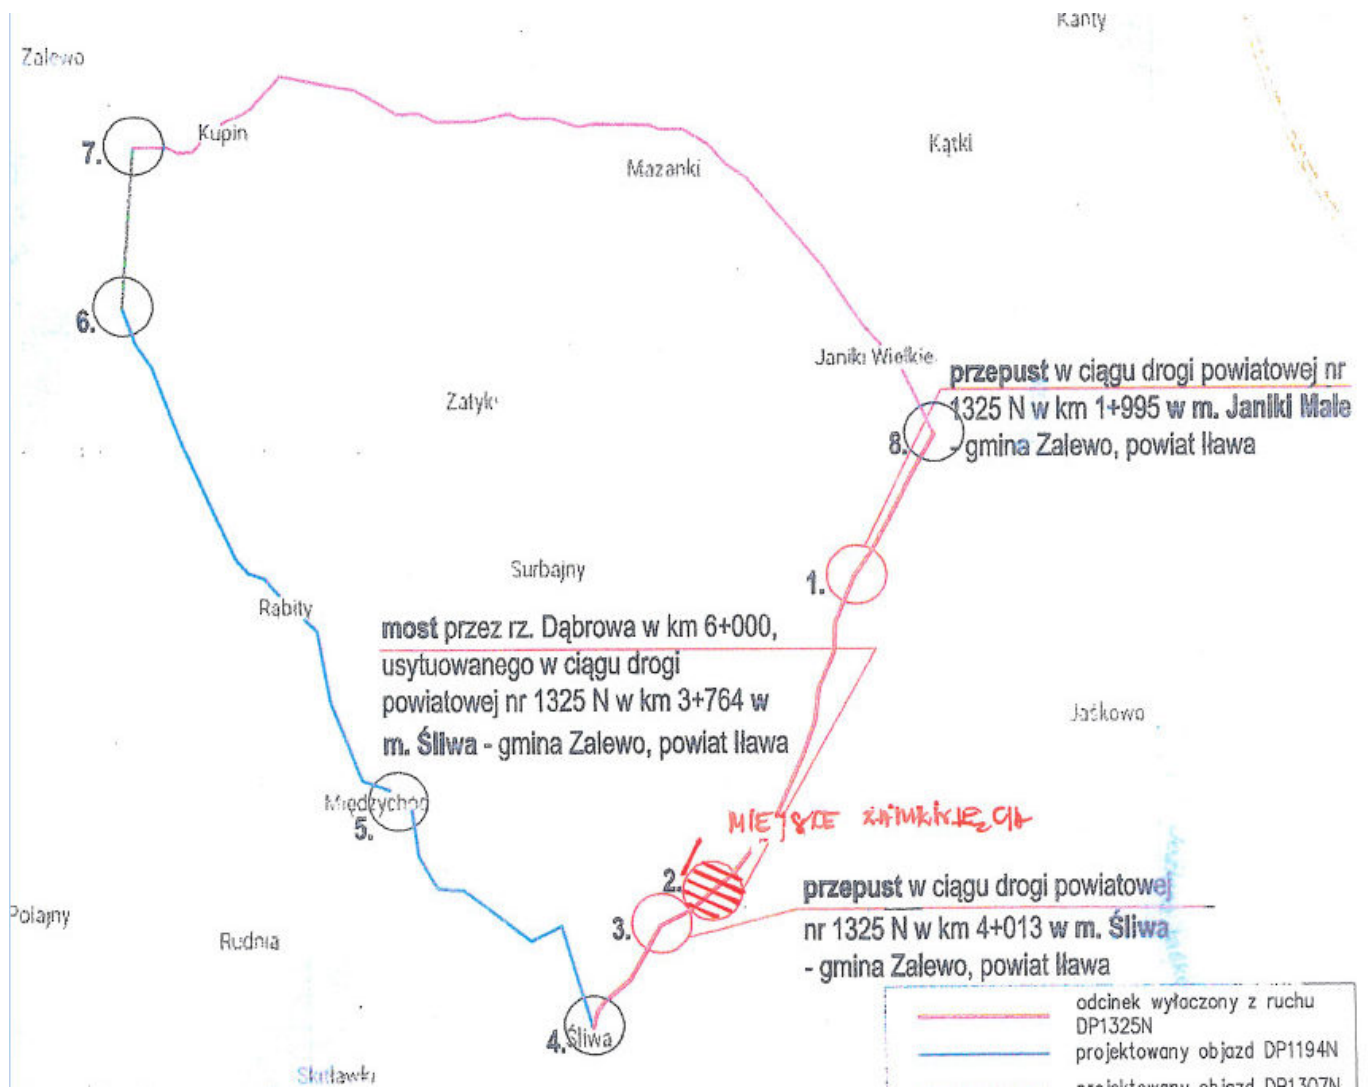

## **Uwaga, utrudnienia drogowe! - informuje Powiatowy Zarząd Dróg w Iławie**

data aktualizacji: 2019.08.22

**Powiatowy Zarząd Dróg w Iławie informuje o zamknięciu drogi Śliwa - Janiki Wielkie w gminie Zalewo.**

Zamknięcie drogi powiatowej nr 1325N relacji Śliwa-Janiki Wielkie ma związek z planowaną inwestycją przebudowy mostu nad rzeką Dąbrowa. Droga ta zamknięta jest od 21 sierpnia do końca listopada tego roku. Zaplanowany objazd będzie przebiegał przez miejscowości Śliwa - Międzychód - Rąbity - Kupin - Mazanki - Janiki Wielkie.

Pełna nazwa realizowanej inwestycji to "Przebudowa mostu nad rzeką Dąbrowa w ciągu drogi powiatowej nr 1325N w km 3+764 w miejscowości Śliwa".

[www.powiat-ilawski.pl](http://www.powiat-ilawski.pl)

Źródło: