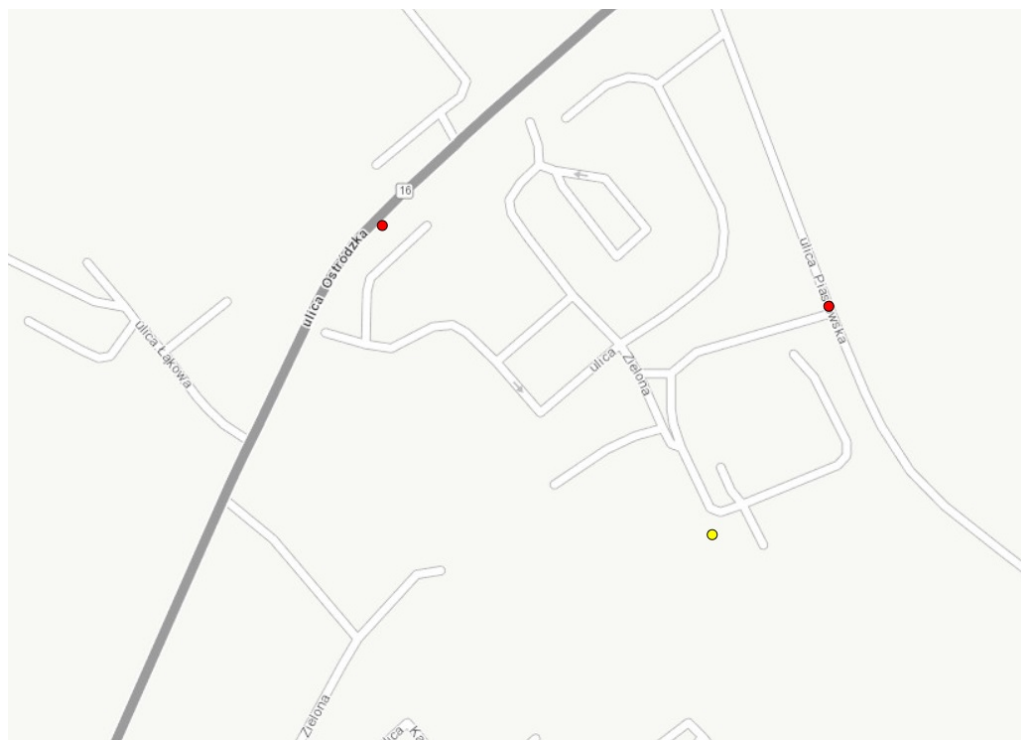

Piesi, tutaj uważajcie - jeszcze bardziej! Policja wskazuje najbardziej niebezpieczne miejsca w Iławie i gminie Iława [MAPY]

data aktualizacji: 2020.04.22

Na mapie Iławy i gminy wiejskiej Iława jest łącznie 7 takich niepokojących punktów. Tutaj piesi w sposób szczególny powinni mieć się na baczności. Policyjne dane na ten temat to też źródło wiedzy dla administratorów dróg. Na tej podstawie powinni rozważyć wprowadzanie dodatkowych rozwiązań poprawiających bezpieczeństwo tzw. niechronionych uczestników ruchu drogowego.

Gdzie są miejsca i odcinki dróg szczególnie niebezpieczne dla pieszych? Dane na ten temat zbiera polska Policja.

- Mapa przedstawia wykaz najbardziej niebezpiecznych miejsc dla pieszych (odcinków dróg), gdzie w ostatnich 3 latach miały miejsce co najmniej 3 zdarzenia drogowe (wypadki drogowe oraz kolizje drogowe) z udziałem pieszego
- wyjaśniają mundurowi. - Punkt wskazuje bezpośrednio miejsce niebezpieczne (np. w obrębie skrzyżowania) lub środek odcinka niebezpiecznego (odległość

My przyjrzelśmy się tym lokalnym informacjom. Gdzie zatem są miejsca i odcinki dróg szczególnie niebezpieczne dla pieszych?

W Iławie są to:

- aż trzy różne punkty na ul. **1 Maja** (patrz: mapa);

- ul. **Ostródzka** (DK16);

- ul. **Odnowiciela**;

- ul. **Piastowska** (dokładnie: skrzyżowanie z Zieloną);

w gminie Iława zaś:

- główna droga przelotowa przez **Wikielec** (prowadząca do Iławy i w drugą stronę - do Karasia).

Mieszkacie we wskazanych okolicach? Napiszcie w komentarzu, jak Waszym zdaniem można tutaj poprawić bezpieczeństwo pieszych tak, by w przyszłości nie dochodziło do (tylu) wypadków.