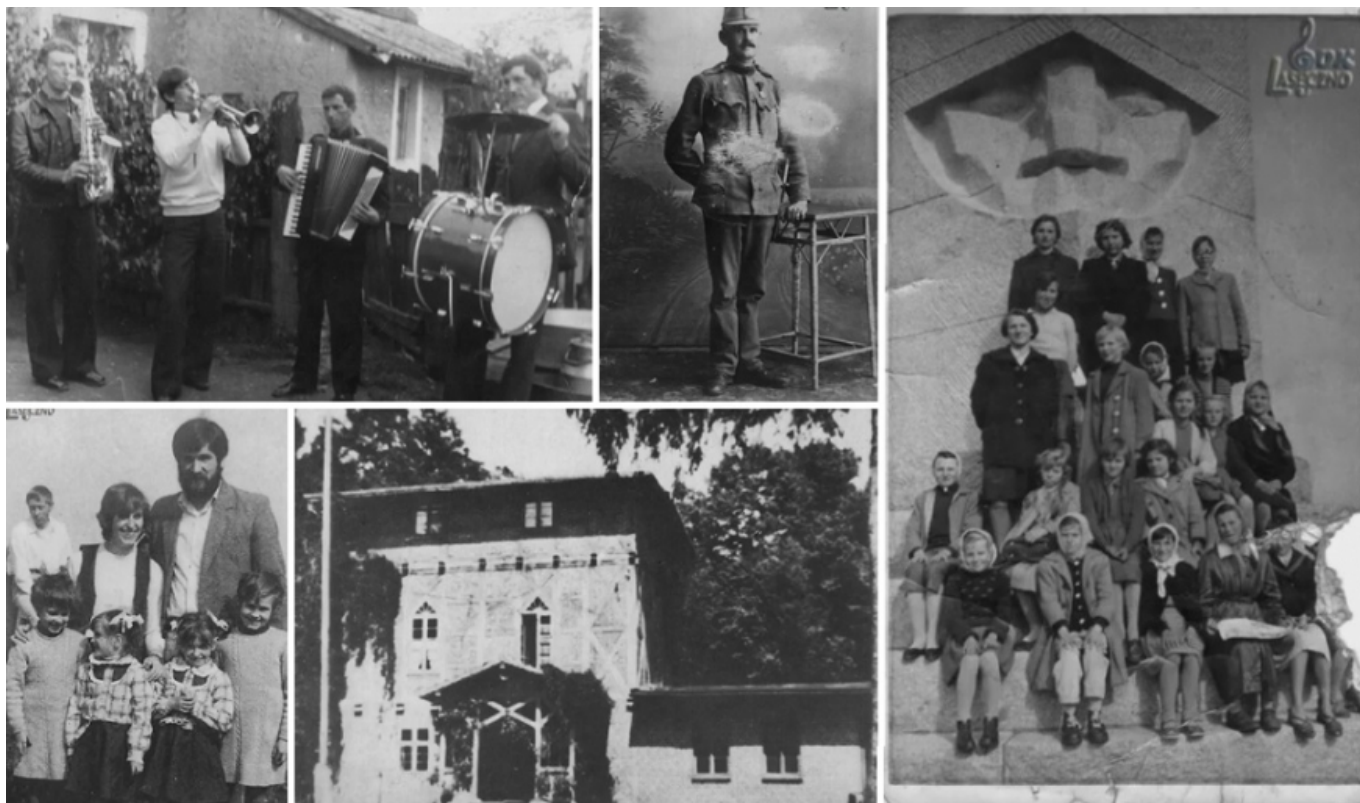

Zobacz „Mieszkańców gminy Iława w starej fotografii”. Dzisiaj - Laseczno [GALERIA ZDJĘĆ]

data aktualizacji: 2020.05.18

To już trzeci odcinek projektu "Mieszkańcy gminy Iława w starej fotografii".

Tym razem Gminny Ośrodek Kultury w Lasecznie, realizujący ten projekt wspólnie z mieszkańcami, zaprasza na symboliczną podróż do dawnego Laseczna.

To spotkanie z mieszkańcami Laseczna, tymi sprzed wojny i tymi, którzy z tą miejscowością w gminie Iława są związani do dzisiaj, a także archiwalne spojrzenie na architekturę i krajobraz. Zobacz mieszkańców Laseczna w starej fotografii.

Trzecia część fotograficznego projektu Gminnego Ośrodka Kultury - Laseczno i jego mieszkańcy na archiwalnych zdjęciach.

Zdjęcia: GOK Laseczno/archiwa prywatne.

Źródło:

<https://www.infoilawa.pl/aktualnosci/item/61049-zobacz-mieszkancow-gminy-ilawa-w-starej-fotografii-dzisiaj-laseczno-galeria-zdjec>