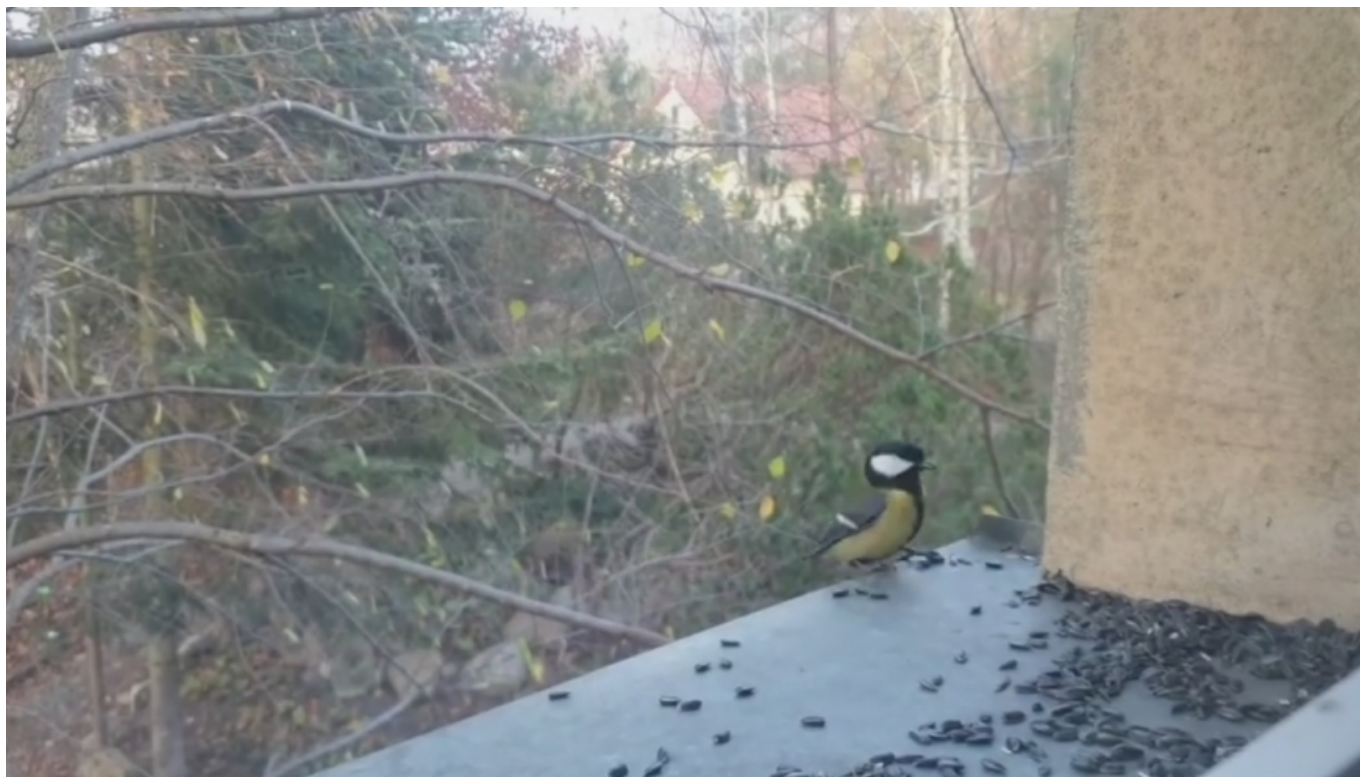

Już otworzyli „ptasią stołówkę”! [ZOBACZ WIDEO]

data aktualizacji: 2020.12.02

Już pora przygotowywać "ptasię stołówkę". Jeśli na swoim parapecie też taką uruchomisz, to do Twojego karmnika może zawitać sroka, wróbel, bogatka, kowalik, sójka, kos, mazurek albo modraszka, dzwonec, czy sierpówka - przyrodnicy zachęcają do dokarmiania ptaków późną jesienią i zimą.

"Ptasią stołówkę" uruchomił już Zespół Parków Krajobrazowych Pojezierza Iławskiego i Wzgórz Dylewskich. Funkcję karmnika pełnią parapety przy oknach siedziby jednostki w Jerzwałdzie (gm. Zalewo). Krótka chwila wystarczyła, by do stołówki zawitali przedstawiciele trzech gatunków - posilić się przylecieli wróbel, bogatka i modraszka - widać więc, że zimowe dokarmianie staje się doskonałą okazją do obserwacji ptaków.

A jak to robić, aby pomóc, a nie szkodzić, przypominają przyrodnicy. Ważne, by podawać właściwy pokarm, a karmnik umieścić w bezpiecznym miejscu. Zainteresowani urządzeniem na swoich parapetach i balkonach czy w ogrodach "ptasiej stołówki" więcej wskazówek znajdą na załączonym plakacie.