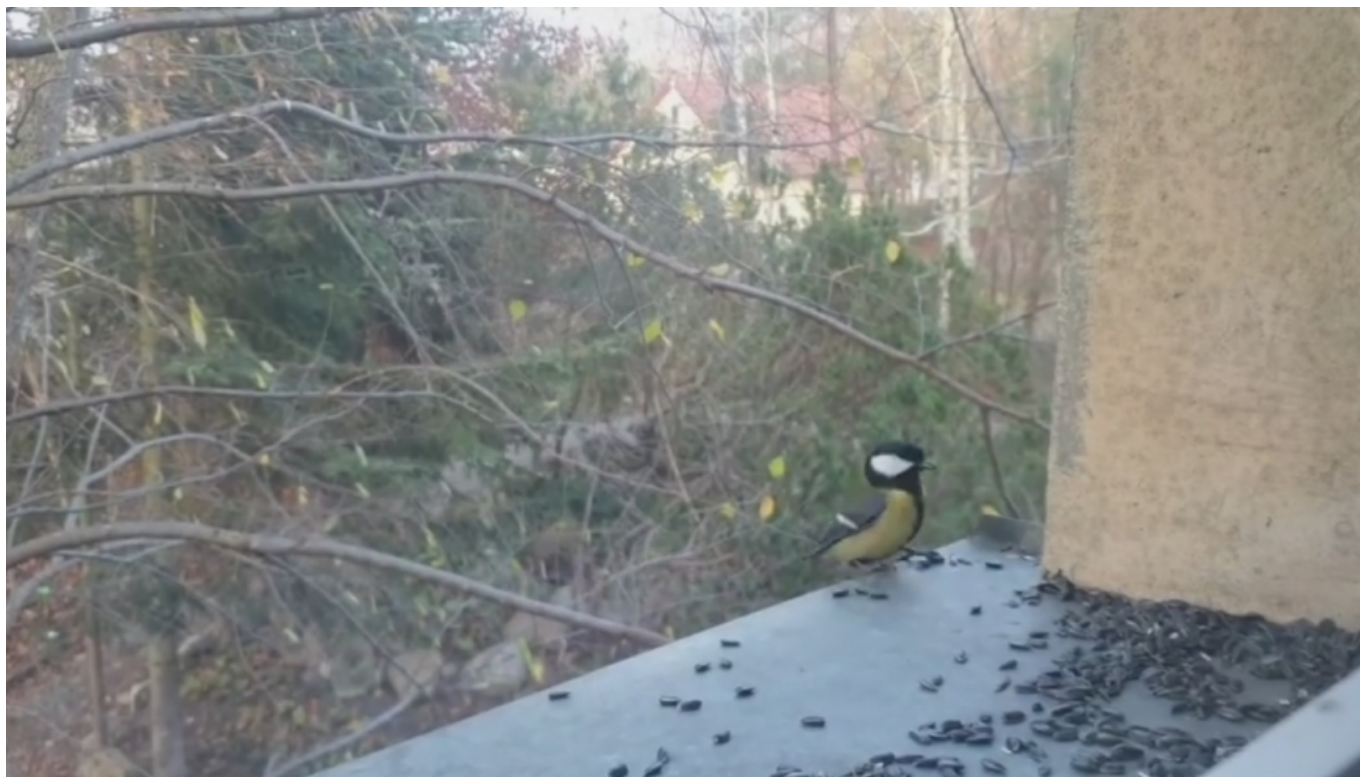

Już otworzyli „ptasią stołówkę”! [ZOBACZ WIDEO]

data aktualizacji: 2020.12.02

Już pora przygotowywać "ptasie stołówki". Jeśli na swoim parapecie też taką uruchomisz, to do Twojego karmnika może zawitać sroka, wróbel, bogatka, kowalik, sójka, kos, mazurek albo modraszka, dzwonec, czy sierpówka - przyrodnicy zachęcają do dokarmiania ptaków późną jesienią i zimą.

"Ptasią stołówkę" uruchomił już Zespół Parków Krajobrazowych Pojezierza Iławskiego i Wzgórz Dylewskich. Funkcję karmnika pełnią parapety przy oknach siedziby jednostki w Jerzwałdzie (gm. Zalewo). Krótka chwila wystarczyła, by do stołówki zawitali przedstawiciele trzech gatunków - posilić się przylecieli wróbel, bogatka i modraszka - widać więc, że zimowe dokarmianie staje się doskonałą okazją do obserwacji ptaków.

A jak to robić, aby pomóc, a nie szkodzić, przypominają przyrodnicy. Ważne, by podawać właściwy pokarm, a karmnik umieścić w bezpiecznym miejscu. Zainteresowani urządzeniem na swoich parapetach i balkonach czy w ogrodach "ptasiej stołówki" więcej wskazówek znajdą na załączonym plakacie.