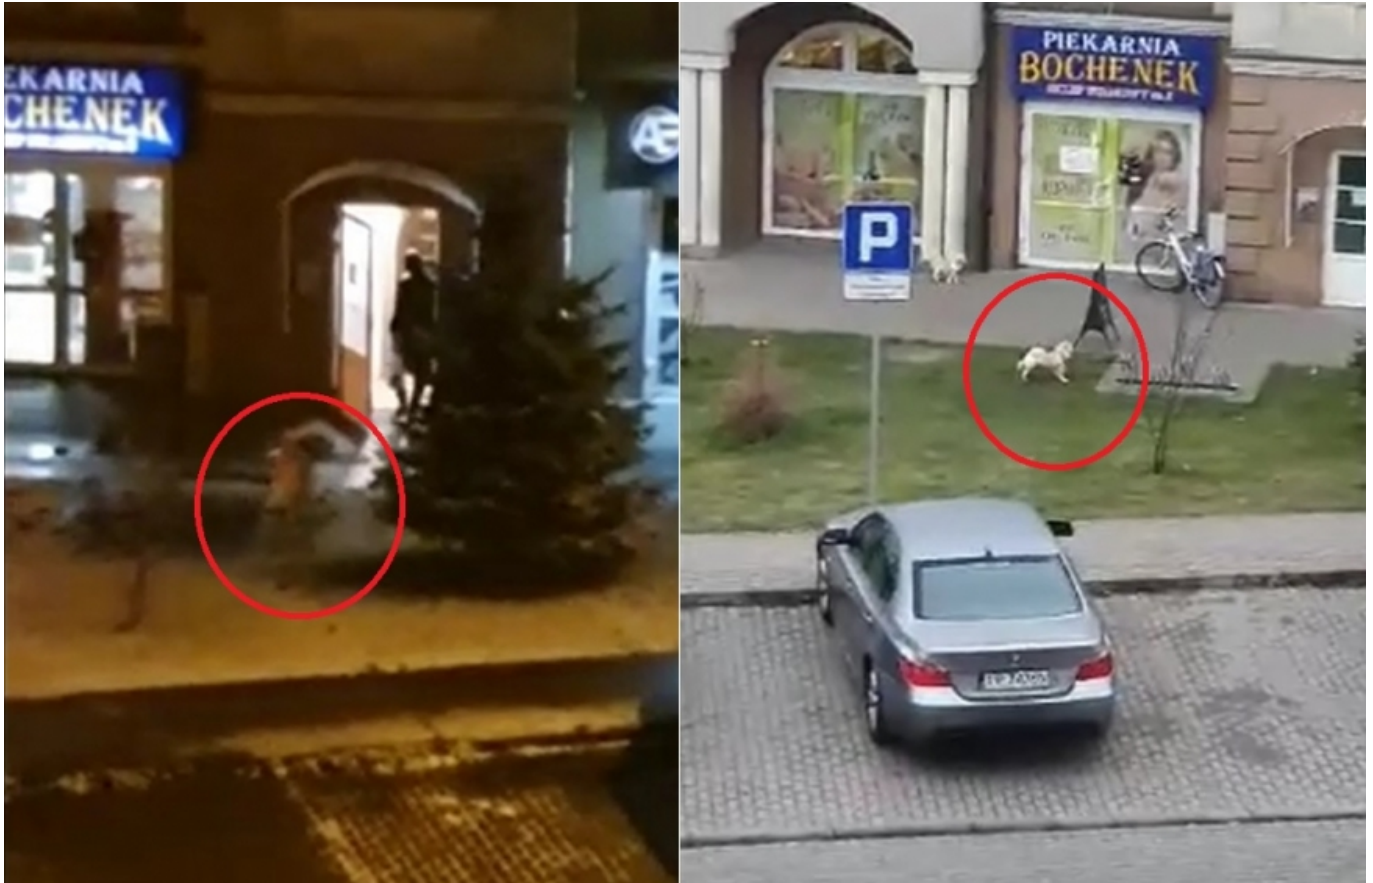

Ława/Piastowskie. Ciągłe szczekają psy pod sklepem. „To nie do zniesienia!” [ZOBACZ WIDEO]

data aktualizacji: 2020.12.15

Ten problem może się stać zarzewiem sąsiedzkiego konfliktu. Kość niezgody to głośno szczekające pod sklepem na ulicy Zielonej czworonogi, uwiązane tutaj i oczekujące na swoich właścicieli, podczas gdy ci robią zakupy. Pogodzić ich prawo do spaceru ze swoim pupilem i prawo innych mieszkańców do spokoju - tu właśnie jest "pies pogrzebany"...

"Lepszy pies, choć szczeka, od złego człowieka"? Zapewne tak, ale szczekanie też, tak jak zły człowiek, potrafi dać się we znaki. Na ulicy Zielonej na osiedlu Piastowskim w Ławie ma ono, według zgłoszenia Czytelniczki (imię i nazwisko do wiadomości redakcji) charakter notoryczny i przez to bardzo męczący.

- Choruję, nieraz zasypiam dopiero późno w nocy. Tymczasem już od dłuższego czasu, od lat, niemal dzień w dzień wcześniej rano budzi mnie głośne szczekanie czworonogów uwiązanych przez właścicieli

**przy tutejszym sklepie - opowiada ławianka. -
Wieczorem to samo: nie można spokojnie odpocząć,
czasem zasnąć, bo do mieszkania dobiega dźwięk
głośnego szczekania. Mam prośbę do właścicieli
czworonogów z tej części Ławy, aby wzięli innych
mieszkańców pod uwagę i nie zakłócali ich spokoju.**

<https://www.infoilawa.pl/aktualnosci/item/63054-ilawa-piastowskie-ciagle-szczekaja-psy-pod-sklepem-to-nie-do-zniesienia-zo-bacz-wideo>