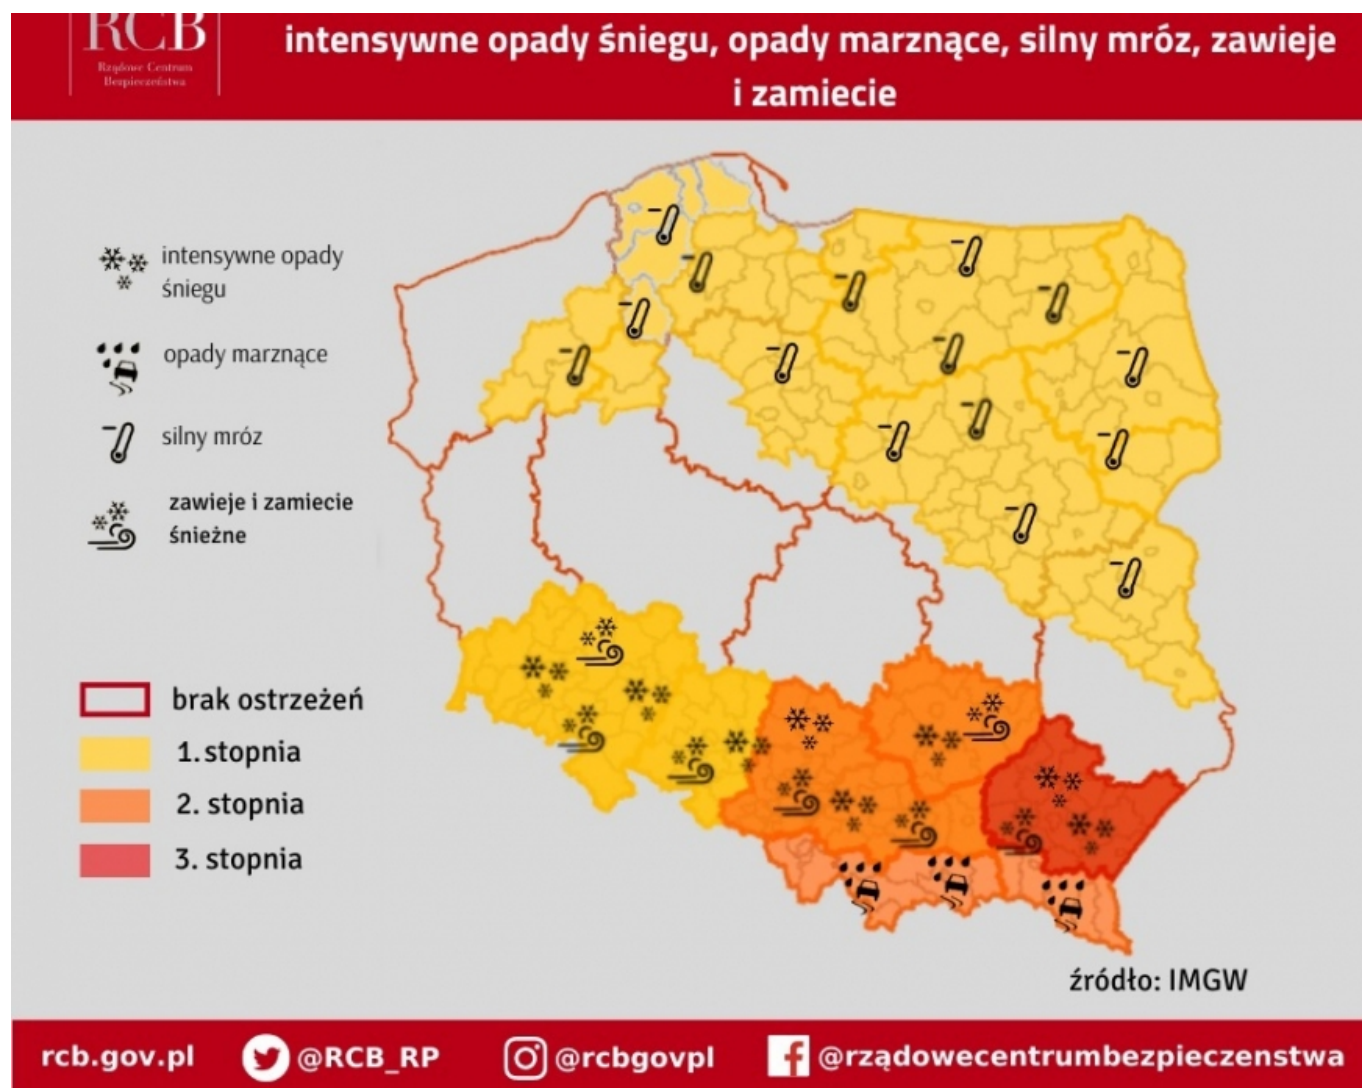

Znów chwycił silny mróz. Synoptycy i Rządowe Centrum Bezpieczeństwa ostrzegają!

data aktualizacji: 2021.02.07

Mróz może znów zagrażać naszemu bezpieczeństwu. To powód, dla którego synoptycy IMGW-PIB oraz Rządowe Centrum Bezpieczeństwa znów wydali ostrzeżenia dla dużej części kraju, w tym dla powiatu iławskiego.

Dla naszego powiatu wydano **alert pierwszego stopnia (żółty) dotyczący silnego mrozu**. Z prawdopodobieństwem określonym na 90% do godziny 9:00 w dniu 8 lutego

prognozuje się temperaturę minimalną nocami od -18°C do -15°C. Temperatura maksymalna w dzień od -11°C do -8°C. Wiatr o średniej prędkości 07.02 od 10

km/h do 20 km/h - przybliża szczegóły synoptyk IMGW- PIB Mateusz Zamajtys.

Ostrzeżenie przed trudnymi warunkami pogodowymi, **z apelem o ostrożność oraz troskę o innych**, przekazało też Rządowe Centrum Bezpieczeństwa. RCB zaapelowało również **o odśnieżanie dachów**. Zalegający na nich ciężki śnieg może uszkodzić konstrukcję, a to ogromne, wręcz śmiertelne zagrożenie. - Nie czekaj na odwilż! Odśnież dach już dziś! - radzi Centrum.