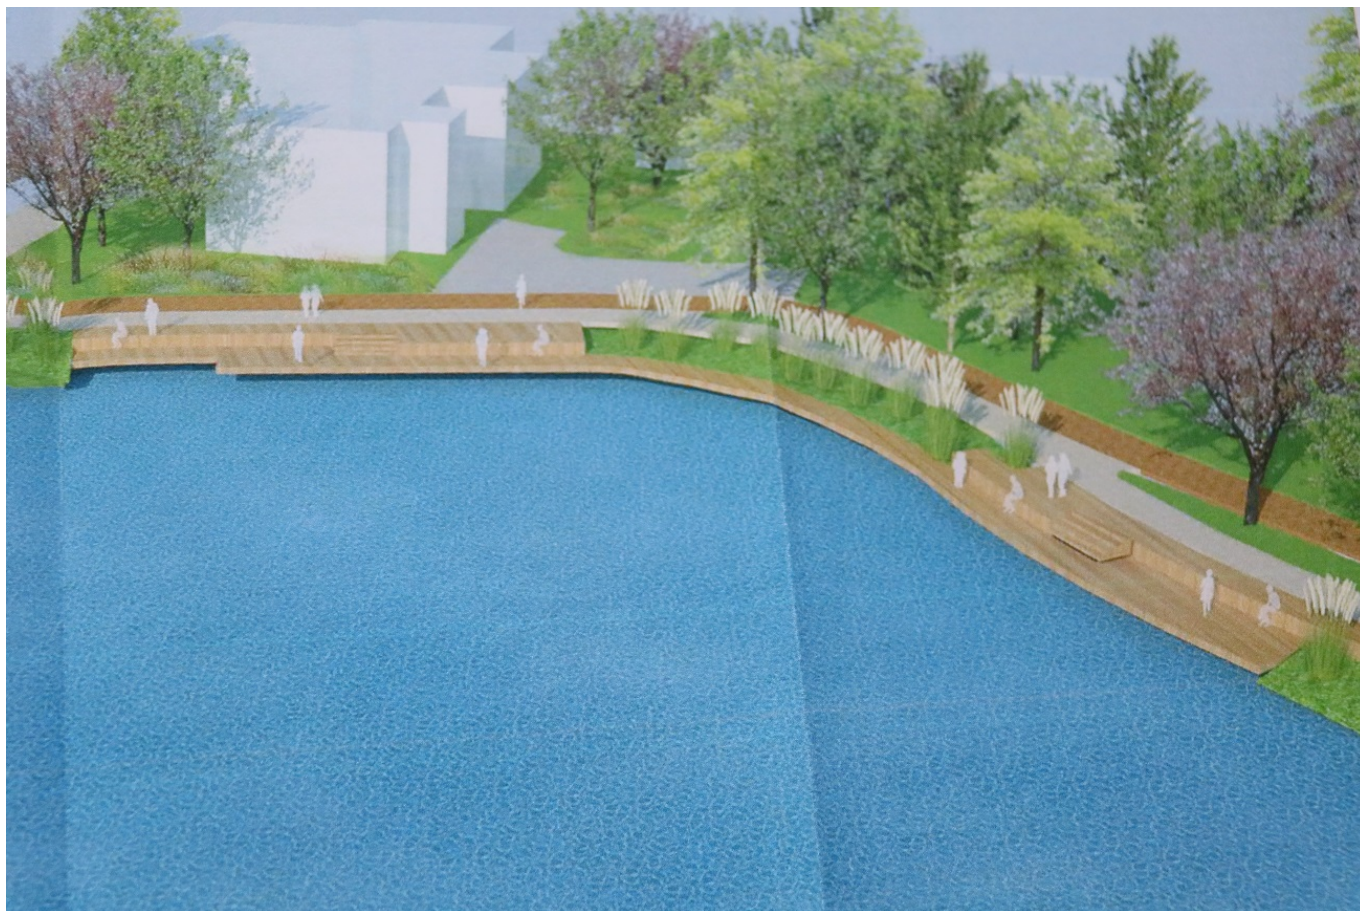

Molo, w formie okazałej, wyniesionej kładki, ma powstać na ulicy Mickiewicza. Chodzi o to, aby przedłużyć trakt spacerowo-rowerowy i z tego miejsca umożliwić korzystającym widok na centralną panoramę miasta.

PROJEKT KONCEPCYJNY BUDOWY MOLO NA MAŁYM JEZIORAKU W IŁAWIE
- WIDOK Z LOTU PTAKA NA BRZEG WSCHODNI

Na tym odcinku obecnie brakuje ścieżki rowerowej, a ograniczeniem była niewystarczająca przestrzeń. Teraz miasto chce zbudować brakujący odcinek drogi rowerowej na specjalnym nasypie.

PROJEKT KONCEPCYJNY BUDOWY MOLO NA MAŁYM JEZIORAKU W IŁAWIE
- WIDOK NA ZATOKĘ PRZY SPICHLERZU

Ratusz planuje też zagospodarować nabrzeże Małego Jezioraka przy restauracji "U Czapy". Tutaj tuż nad wodą mają powstać platformy z ławkami.

Taka lokalizacja tej atrakcji ma przedłużyć trakt spacerowy, którym dzisiaj podążają ławianie i turyści, ożywiając ulicę Mickiewicza. Właśnie taki cel przyświecał projektantowi. Ponadto można z tego miejsca podziwiać panoramę Ławy.