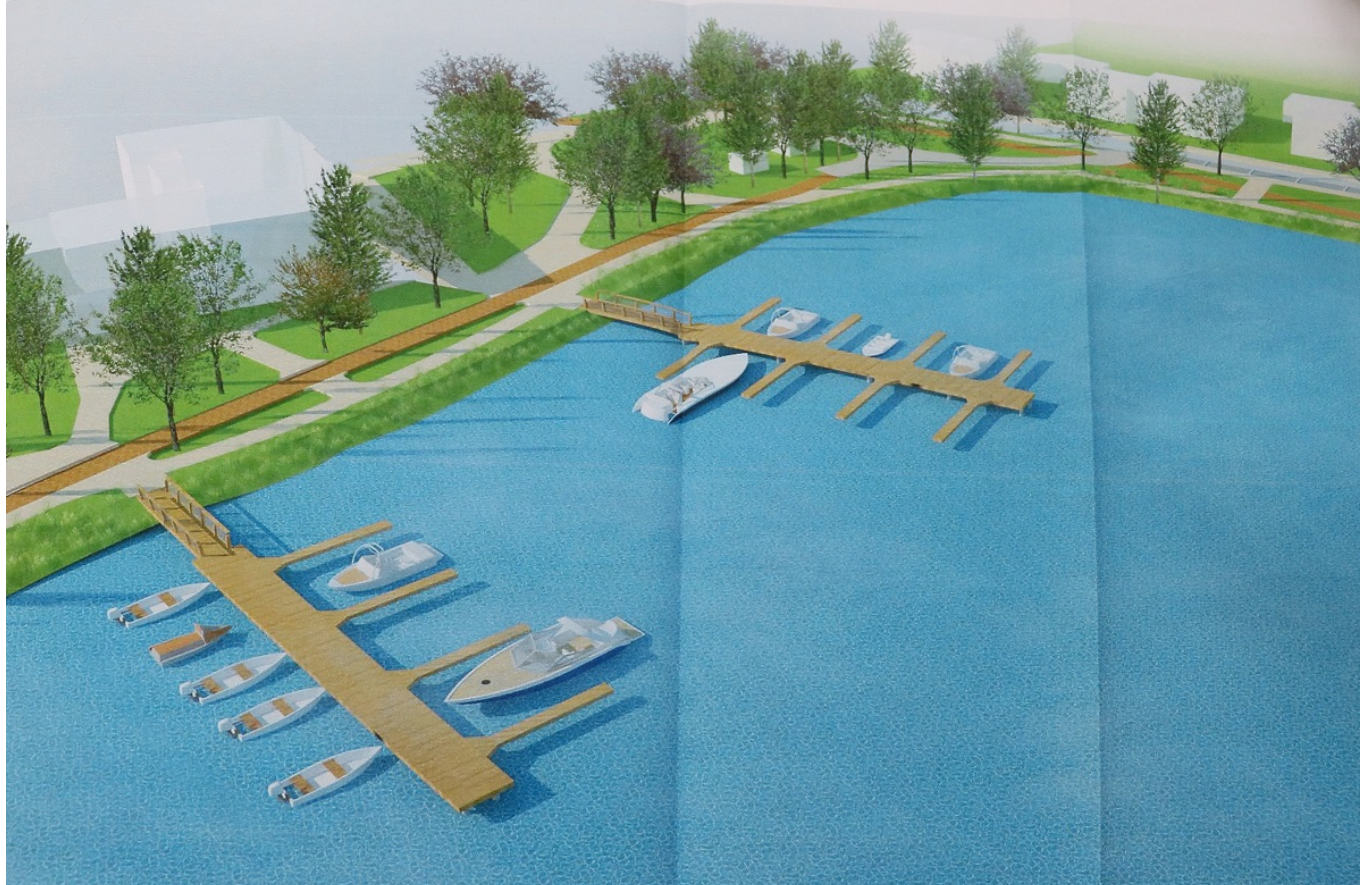

Molo, w formie okazałej, wyniesionej kładki, ma powstać na ulicy Mickiewicza. Chodzi o to, aby przedłużyć trakt spacerowo-rowerowy i z tego miejsca umożliwić korzystającym widok na centralną panoramę miasta.

Widok na projektowane molo z lotu ptaka. Konstrukcja ma powstać na ulicy Mickiewicza, mniej więcej w połowie tej ulicy.

PROJEKT KONCEPCYJNY BUDOWY MOLO NA MAŁYM JEZIORAKU W IŁAWIE
- WIDOK Z LOTU PTAKA

Na tym nie koniec planowanych na akwenie inwestycji. Idziemy z ulicy Mickiewicza w kierunku centrum miasta. Przy Starym Spichlerzu planowana jest budowa dwóch pomostów cumowniczych.

PROJEKT KONCEPCYJNY BUDOWY MOLO NA MAŁYM JEZIORAKU W IŁAWIE
- WIDOK Z LOTU PTAKA NA BRZEG WSCHODNI

Na tym odcinku obecnie brakuje ścieżki rowerowej, a ograniczeniem była niewystarczająca przestrzeń. Teraz miasto chce zbudować brakujący odcinek drogi rowerowej na specjalnym nasypie.

PROJEKT KONCEPCYJNY BUDOWY MOLO NA MAŁYM JEZIORAKU W IŁAWIE
- WIDOK NA ZATOKĘ PRZY SPICHLERZU

Ratusz planuje też zagospodarować nabrzeże Małego Jezioraka przy restauracji "U Czapy". Tutaj tuż nad wodą mają powstać platformy z ławkami.