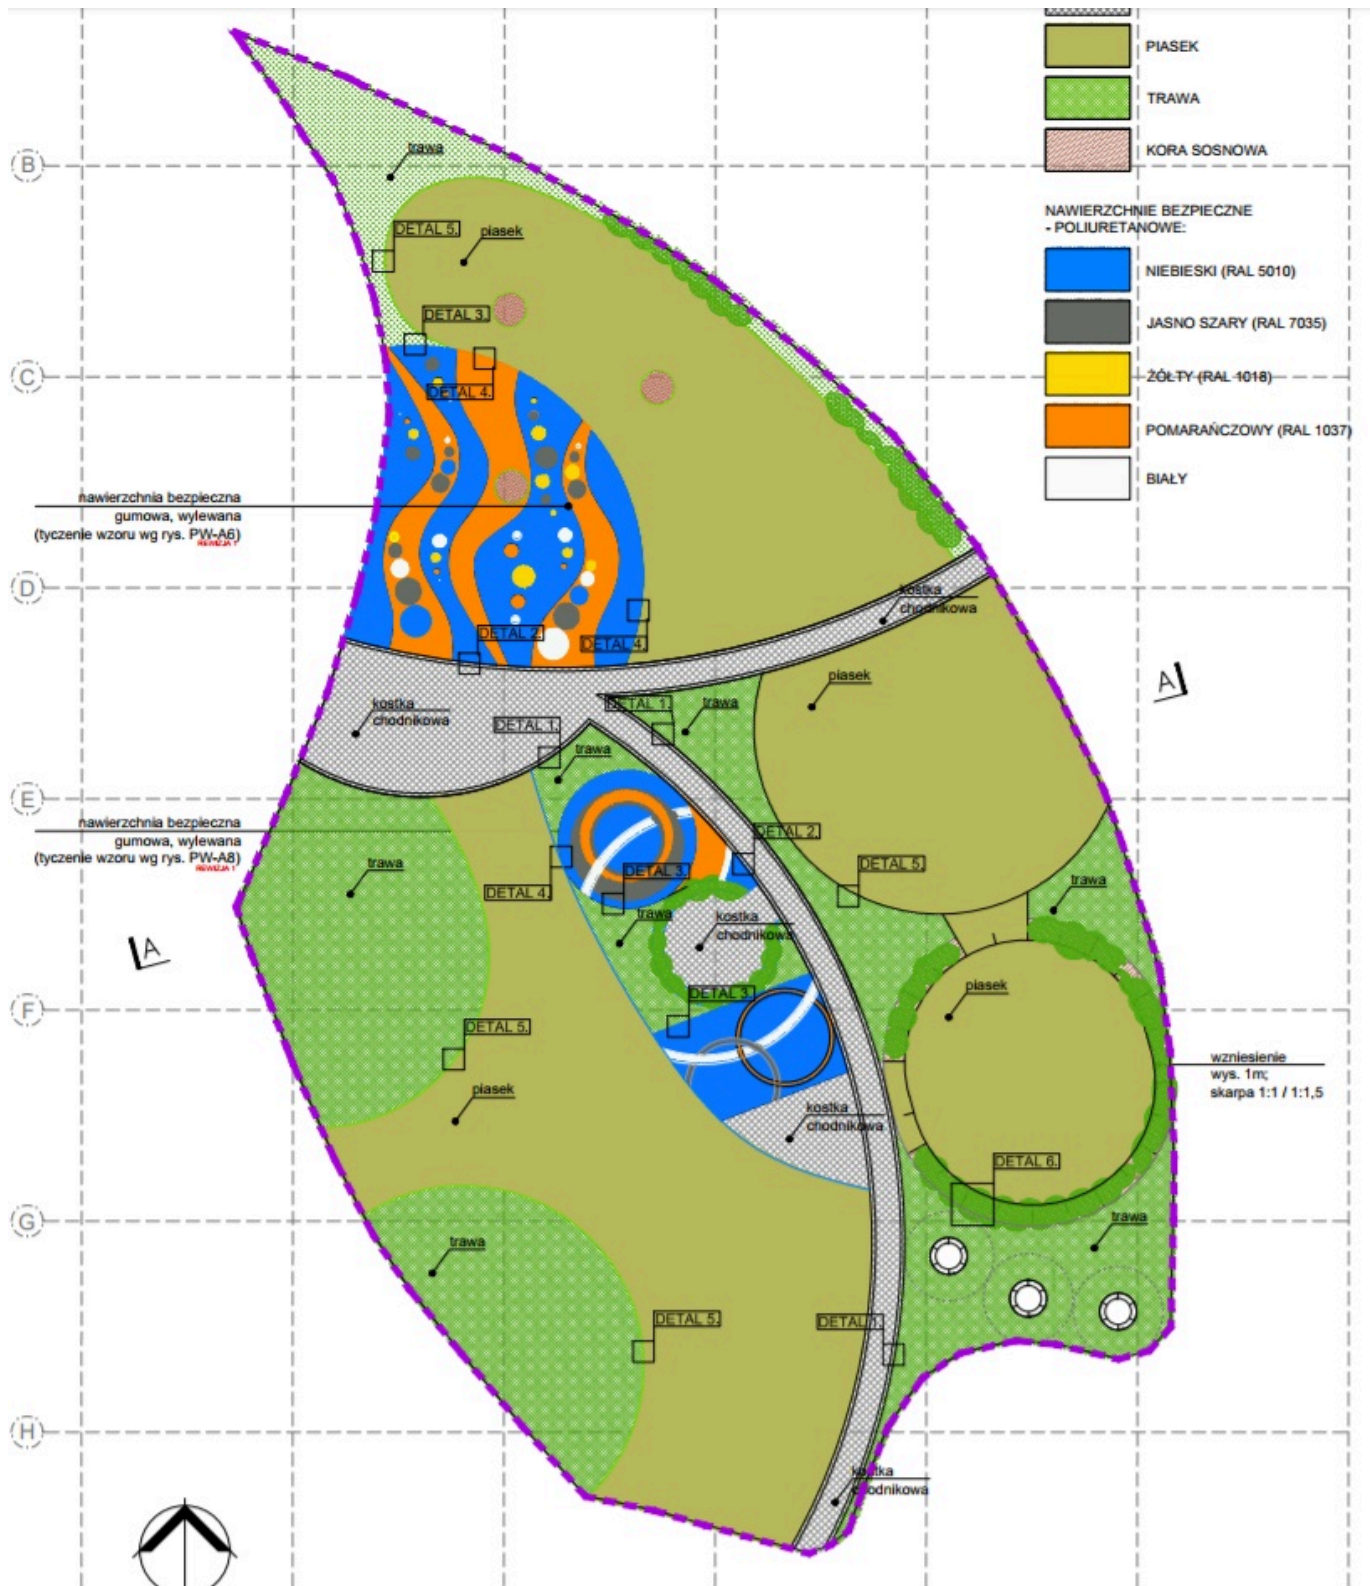

- W pierwszej edycji Iławskiego Budżetu Obywatelskiego byłem pomysłodawcą projektu na plac zabaw dla dzieci i osób dorosłych w centrum Iławy (przy ul. Szeptyckiego), który w głosowaniu mieszkańców zajął II miejsce, uzyskując poparcie prawie tysiąca mieszkańców i mieszkanek Iławy. Po

Przygotowania do realizacji przedsięwzięcia rzeczywiście ruszyły jeszcze podczas minionej kadencji.

- Po pierwszej edycji IBO zleciłem wykonanie pełnej dokumentacji projektowej na plac zabaw dla dzieci i dorosłych w centrum miasta, który w tej edycji IBO zajął drugie miejsce, i tak też się stało. Projektant wykonał projekt placu zabaw i przygotował kosztorys tej inwestycji opiewający na kwotę ok. 1,5 mln zł - to z kolei fragment przedwyborczego wywiadu udzielonego przez ówczesnego burmistrza Adama Żylińskiego.

Teraz, po przeprojektowaniu inwestycji, doczeka się ona realizacji. Ratusz ogłosił przetarg i szuka wykonawcy. Na realizację zadania będzie 8 miesięcy od czasu podpisania umowy.

Projekt zagospodarowania terenu nowego miejskiego placu zabaw na ulicy Szeptyckiego. Nawierzchnie będą piaszczyste, trawiaste, z kostki chodnikowej i kory sosnowej, a także bezpieczne - poliuretanowe.

Plac będzie zabezpieczony panelami ogrodzeniowymi z bramkami.

Do tematu tej inwestycji będziemy wracać.

Red. kontakt@infoilawa.pl.

Fot. archiwum własne.

Projekt: materiały inwestora.

Tak obecnie wygląda teren, gdzie ma powstać plac.