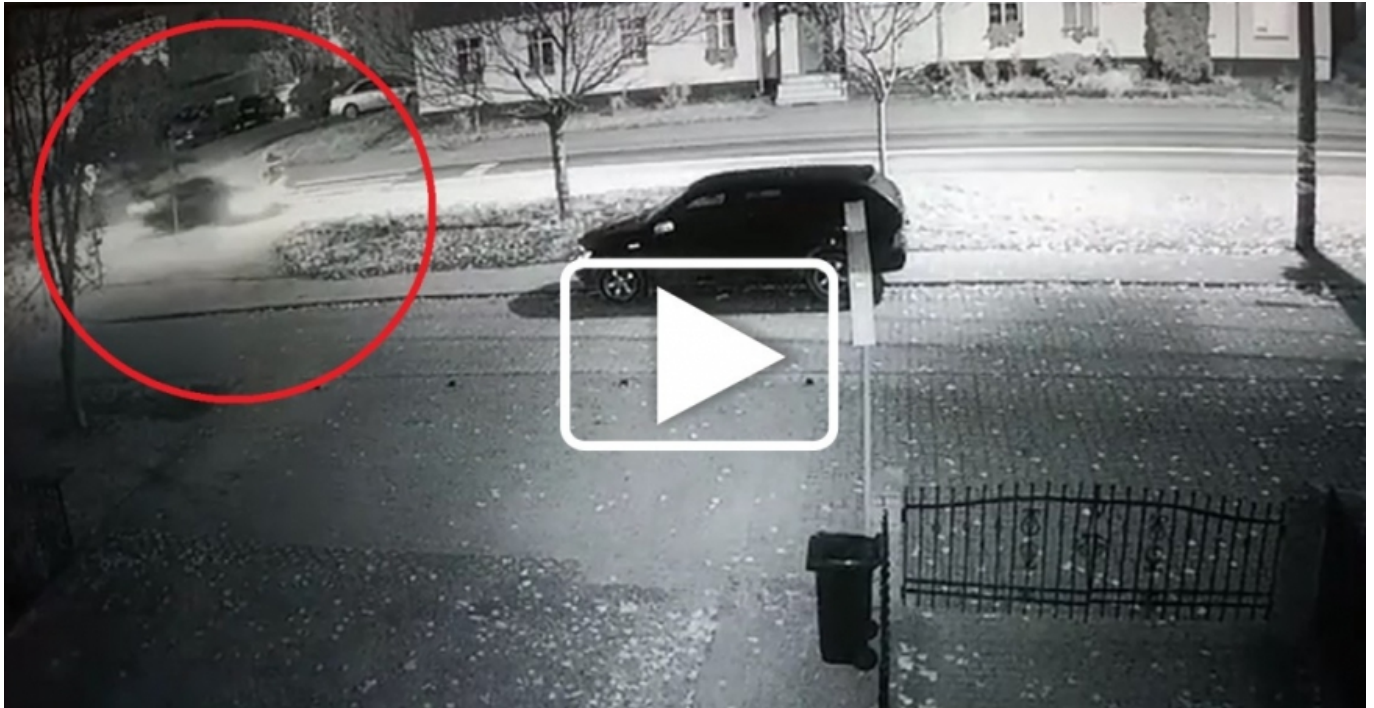

Jest nagranie dramatycznego potrącenia na przejściu dla pieszych w Suszu! [ZOBACZ WIDEO - KU PRZESTRODZE!]

data aktualizacji: 2021.11.05

Rozpędzona honda uderza w pieszego, który jest już na samym środku "zebrzy"! Ku przestrodze zobacz nagranie wideo z dramatycznego potrącenia pieszego, do którego doszło niedawno w Suszu.

Komenda Powiatowa Policji w Iławie udostępnia ten materiał, aby zaapelować do wszystkich kierujących i przypomnieć im: w obrębie "zebr" zdejmujemy nogę z gazu i zachowujemy szczególną ostrożność!

Do tego wypadku doszło wieczorem w dniu 29 października na ulicy Iławskiej w Suszu.

Zapis z kamer monitoringu potwierdza, że honda wjechała na "zebrę" rozpędzona. W momencie, gdy auto z impetem uderza w pieszego, mężczyzna jest w połowie "zebrzy". Siła uderzenia jest tak

ogromna, że wypycha pieszego wysoko w powietrze, następnie mężczyzna upada na ziemię w odległości kilkunastu metrów od miejsca potrącenia.

Poszkodowany pieszy z obrażeniami ciała został przetransportowany do szpitala, gdzie pozostał na obserwacji.

Szanuj życie i zdrowie! Zbliżając się do przejścia dla pieszych, zdejmij nogę z gazu!

Red. kontakt@infoilawa.pl.