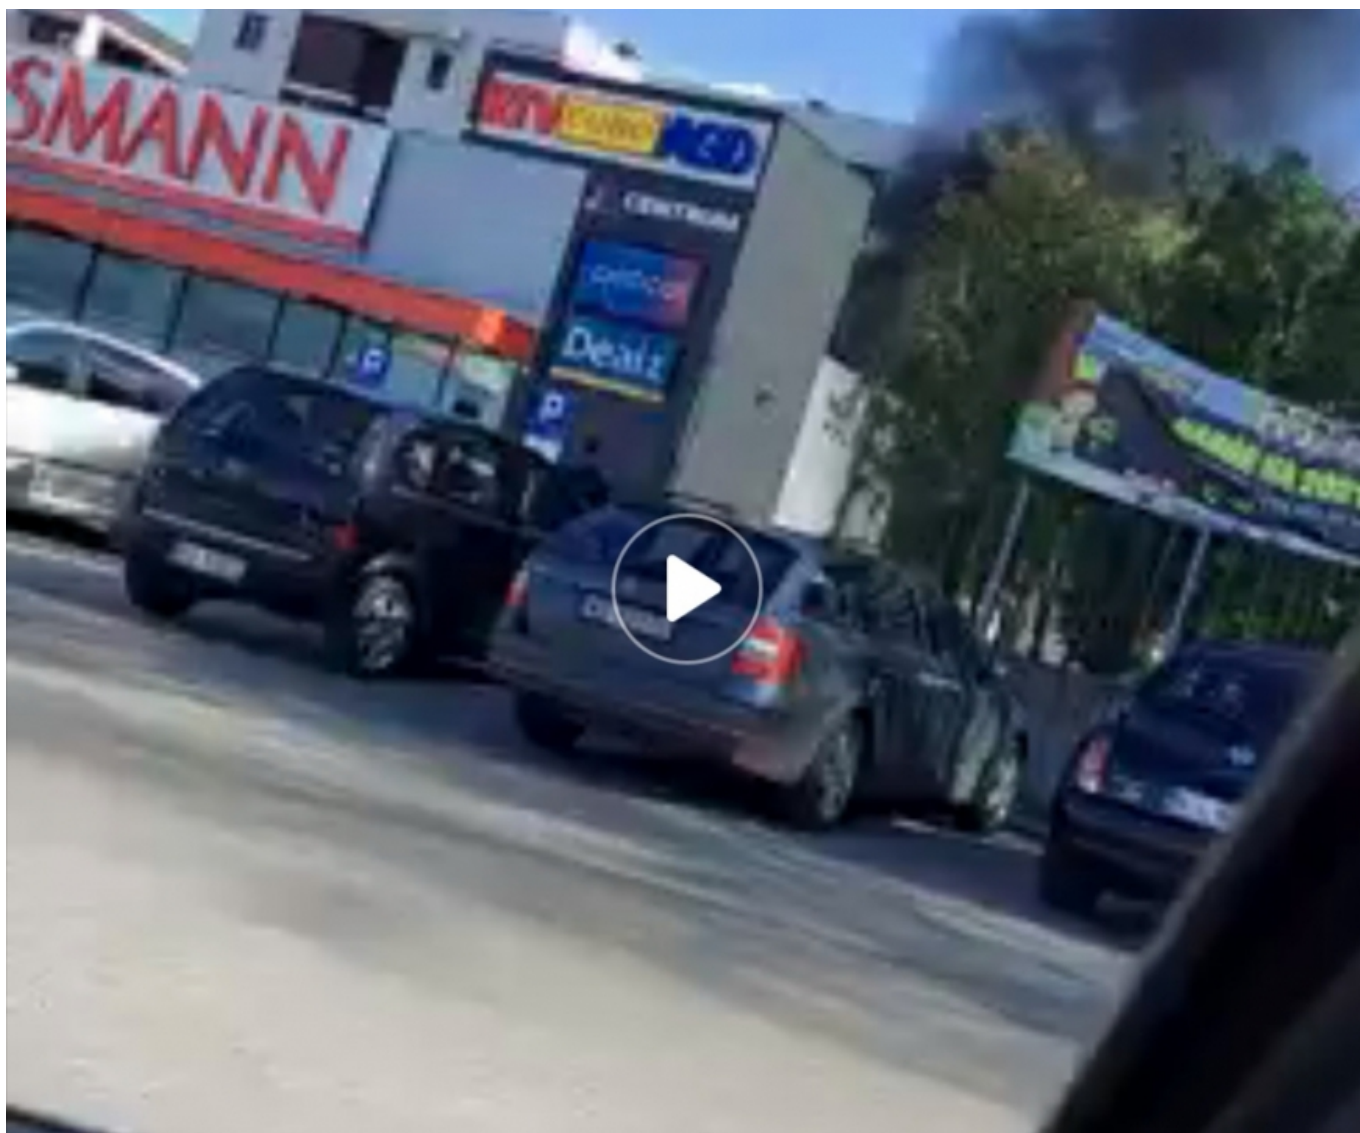

Ława. Policja bada przyczynę pożaru w nowym parku handlowym [AKTUALIZACJA, WIDEO]

data aktualizacji: 2022.04.13

Pożar w ławskim parku handlowym A Centrum, otwartym zaledwie kilka miesięcy temu, bo w listopadzie ubiegłego roku, gasili wczoraj (12 kwietnia) po południu strażacy.

Interwencję na terenie obiektu handlowego na ulicy Wyszyńskiego podjęli około godziny 15:30. Jak się okazało, płomienie strawiły kontener na papier stojący na zewnątrz, ale blisko obiektu handlowego. W ten sposób zajęła się tylna ściana centrum w miejscu, gdzie działa drogeria. Zanim strażacy opanowali pożar, ściana uległa nadpaleniu.

- Wpłynęło zgłoszenie, że w okolicy nowego centrum handlowego dymi się ze śmietnika. Dosłownie chwilę

wcześniej dwa zastępy pojechały do Ogrodzieńca, na miejsce wypadku drogowego i strażacy musieli zawrócić - relacjonuje st. kpt. Krzysztof Rutkowski, oficer prasowy Komendy Powiatowej Państwowej Straży Pożarnej w Iławie.

Na szczęście żelbetowa konstrukcja wytrzymała. Nadpalona została jedynie ściana obiektu. W trwających nieco ponad godzinę działaniach na miejscu udział wzięły dwa zastępy straży: po jednym z iławskiej PSP i OSP.