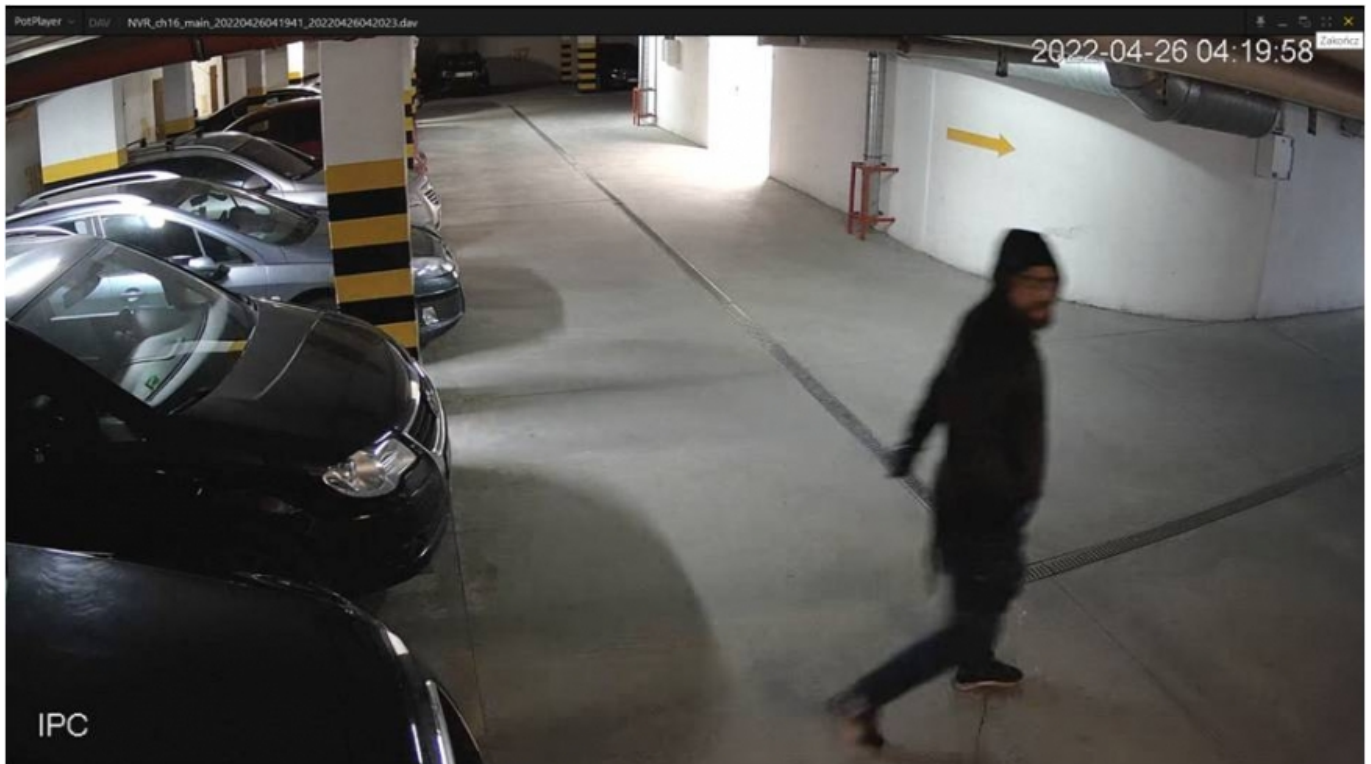

Kamery nagrały kradzież audi z podziemnego parkingu w Iławie! Rozpoznajesz złodzieja? [WIDEO]

data aktualizacji: 2022.04.28

O kradzieży audi z podziemnego parkingu na ulicy Gdańskiej w Iławie już informowaliśmy na infoilawa.pl. Dzisiaj wracamy do sprawy ze zdjęciami sprawcy i nagraniem wideo tego przestępstwa, które zarejestrowały kamery monitoringu.

Do kradzieży auta marki Audi Q5, rocznik 2010, doszło 26 kwietnia 2022 r. w godzinach porannych na ul. Gdańskiej w Iławie.

- Mężczyzna z podziemnego niestrzeżonego parkingu ukradł zaparkowany tam samochód koloru czarnego, po czym odjechał nim w kierunku Wikielca - mówi st. asp. Joanna Kwiatkowska, oficer prasowy Komendy Powiatowej Policji w Iławie. - Sprawca kradzieży po dokonaniu przestępstwa mógł zmienić swój wizerunek - zastrzega.

Ławska policja zwraca się do świadków opisanej powyżej kradzieży, jak również osób, którym znana jest tożsamość sprawcy, z prośbą o kontakt z funkcjonariuszem prowadzącym postępowanie.

- Informacje, nawet te anonimowe, zostaną sprawdzone i być może przyczynią się do ustalenia sprawcy zdarzenia - zapewnia przedstawicielka ławskiej policji.