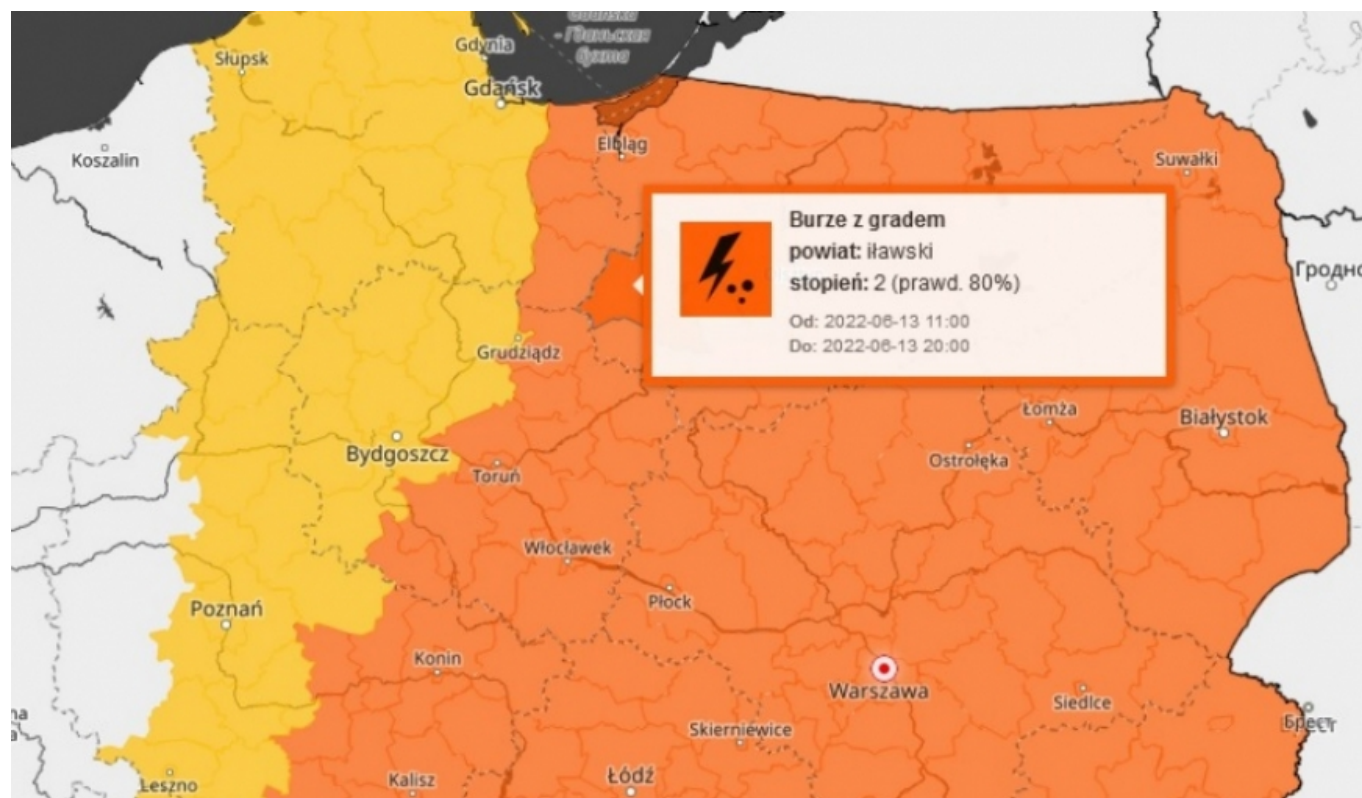

## Uwaga, alert! Rządowe Centrum Bezpieczeństwa i IMGW ostrzegają mieszkańców powiatu iławskiego

data aktualizacji: 2022.06.13

**Załamaniem pogody w Iławie i powiecie. Według synoptyków aura może pozostać niesprzyjająca, a nawet niebezpieczna do godzin wieczornych.**

**Przez Iławę przechodzi burza z ulewą. O ostrożność apelują do mieszkańców Rządowe Centrum Bezpieczeństwa (RCB) i Instytut Meteorologii i Gospodarki Wodnej - Państwowy Instytut Badawczy (IMGW-PIB).**

RCB rozsyła na telefony logujące się w powiecie iławskim sms-y z ostrzeżeniami o następującej treści:

**Uwaga! Dziś (13.06) burze z gradem i silny wiatr. Możliwe przerwy w dostawie prądu. Zabezpiecz rzeczy, które może porwać wiatr.**

Dalsze szczegóły, zawarte w ostrzeżeniu meteo drugiego stopnia (pomarańczowym), wydanym dla powiatu iławskiego i ważnym dziś w godzinach 11:00 - 20:00, podaje IMGW-PIB:

**Prognozowane są burze, którym miejscami będą towarzyszyć silne opady deszczu od 20 mm do 30 mm, lokalnie do 40 mm oraz porywy wiatru do 90 km/h, lokalnie do 100 km/h. Miejscami grad.**