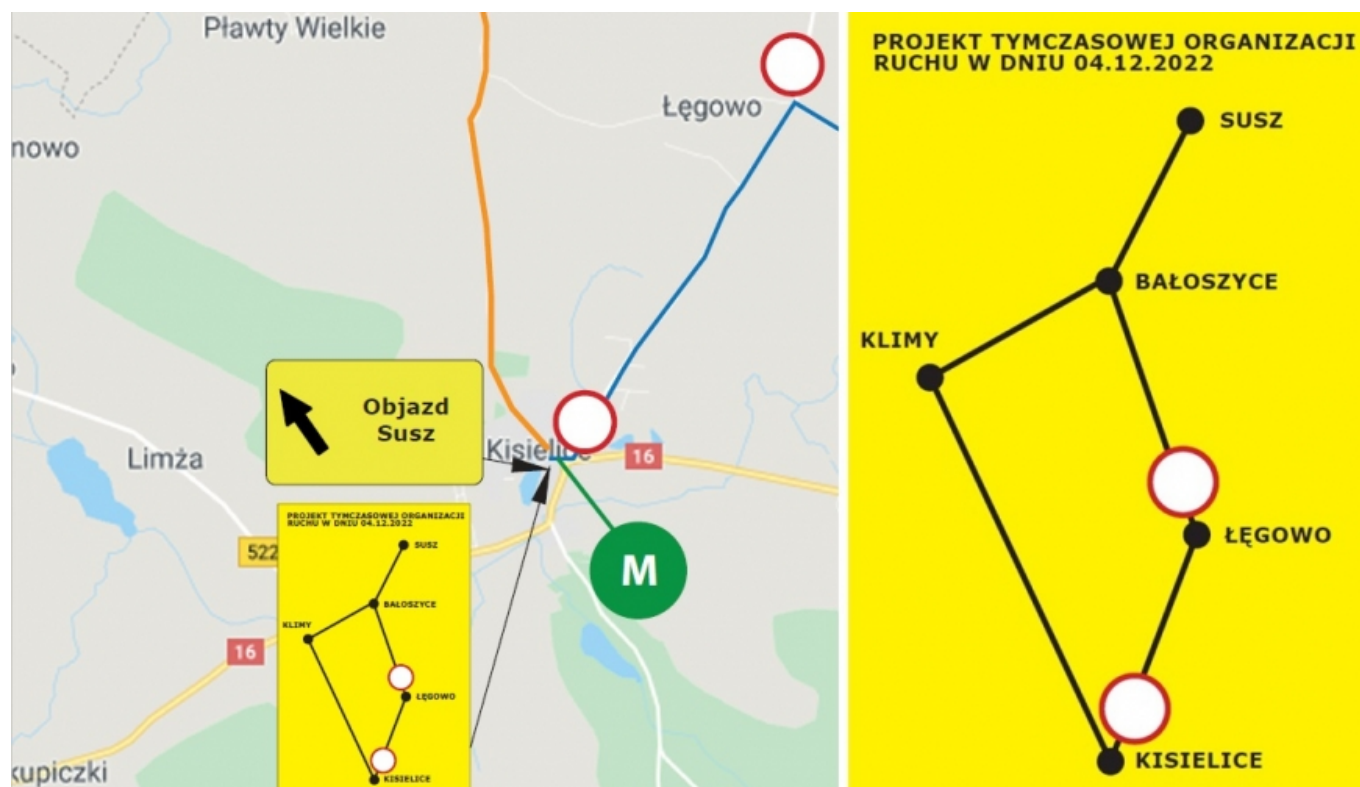

## **UWAGA! Będą utrudnienia w ruchu drogowym w związku z Biegiem Charytatywnym „Dobro Wraca” [POZNAJ SZCZEGÓŁY, ZOBACZ MAPKĘ]**

data aktualizacji: 2022.12.02

**Powiatowe Centrum Pomocy Rodzinie w Iławie informuje, iż 4 grudnia 2022 r. odbędzie się III Bieg Charytatywny „Dobro Wraca”. Start przewidziany jest o godzinie 9.00 w Iławie, na Bulwarze Jana Pawła II. Trasa prowadzi przez Iławę, Kamionkę, Ząbrowo, Gałdowo, Stary Folwark, Łęgowo, Kisielice. Meta usytuowana będzie na ul. Szkolnej w Kisielicach, przy Domu dla Dzieci.**

**W związku z organizacją wystąpią utrudnienia w ruchu drogowym.**

Sukcesywnie wstrzymywany będzie ruch pojazdów na drogach:

- Kamionka - Ząbrowo,
- Ząbrowo - Gałdowo,
- Gałdowo - Łęgowo.

Po przebiegnięciu ostatniego zawodnika na danym odcinku trasy ruch pojazdów będzie wznawiany.

Tymczasowa zmiana organizacji ruchu będzie dotyczyć drogi z Kisielic w kierunku Susza. W tym

dniu w godzinach od godz. 10.45 do godz. 12.30 przejazd będzie możliwy przez miejscowość Klimy.

**- Za utrudnienia przepraszamy. Prosimy o dostosowanie się do oznaczeń oraz poleceń kierujących ruchem - apeluje iławski PCPR.**