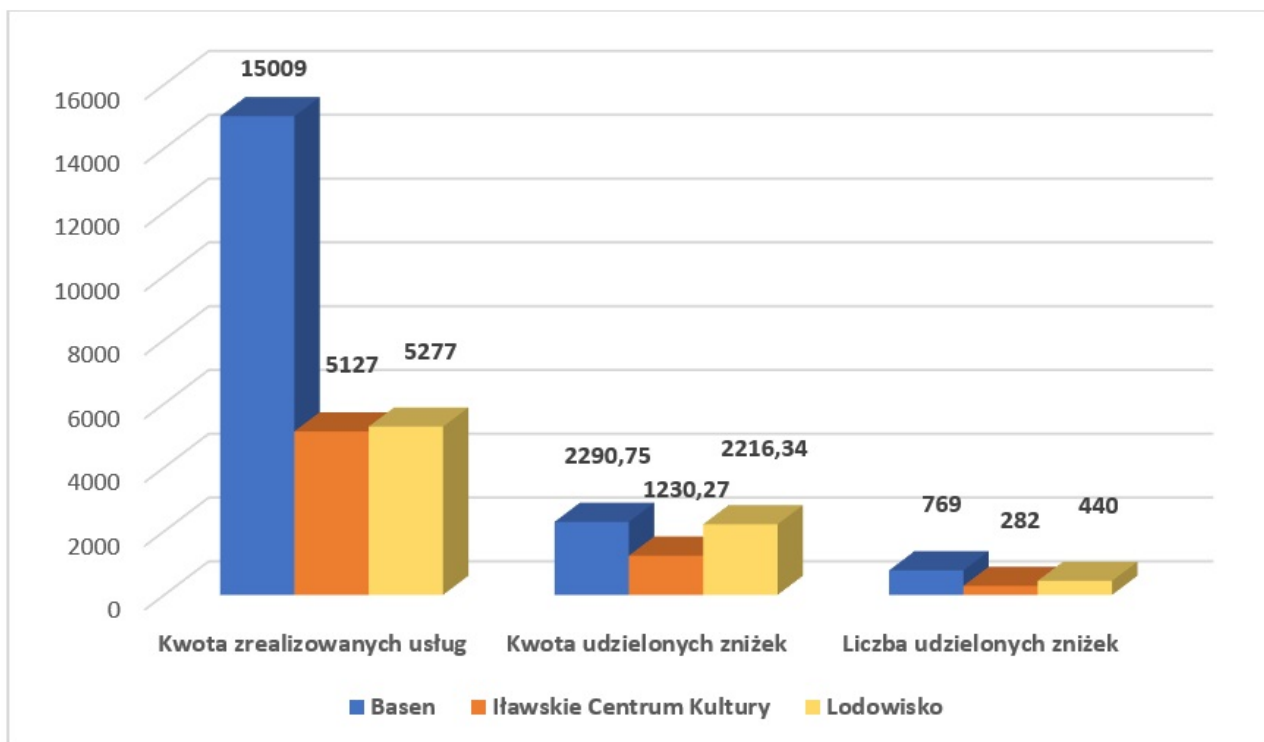

## **Ławska Karta Mieszkańca coraz bardziej popularna**

data aktualizacji: 2023.02.08

**ŁAWA** *inspiruje*

**Ławska**  
Karta Mieszkańca

**JAN KOWALSKI**

## **Dwa miesiące i ponad 1 300 użytkowników programu można nazwać sukcesem.**

Uruchomiony z początkiem grudnia program Ławskiej Karty Mieszkańca cieszy się sporym zainteresowaniem mieszkańców Ławy. W pierwszej fazie działania programu posiadacze kart korzystali z uprawnień i zniżek na basenie, lodowisku oraz w ramach oferty Ławskiego Centrum Kultury. W tym okresie wygenerowali łączną kwotę zniżek w wysokości 5 737,36 zł.

Niezmiernie cieszy, że mieszkańcy Iławy chętnie wyrabiają karty swoim dzieciom i wspólnie korzystają z możliwości programu. Cała procedura złożenia wniosku o przyznanie Iławskiej Karty Mieszkańca została jak najbardziej uproszczona, a karta jest dostępna do odbioru w większości przypadków do 48h po zakończeniu procesu weryfikacji.