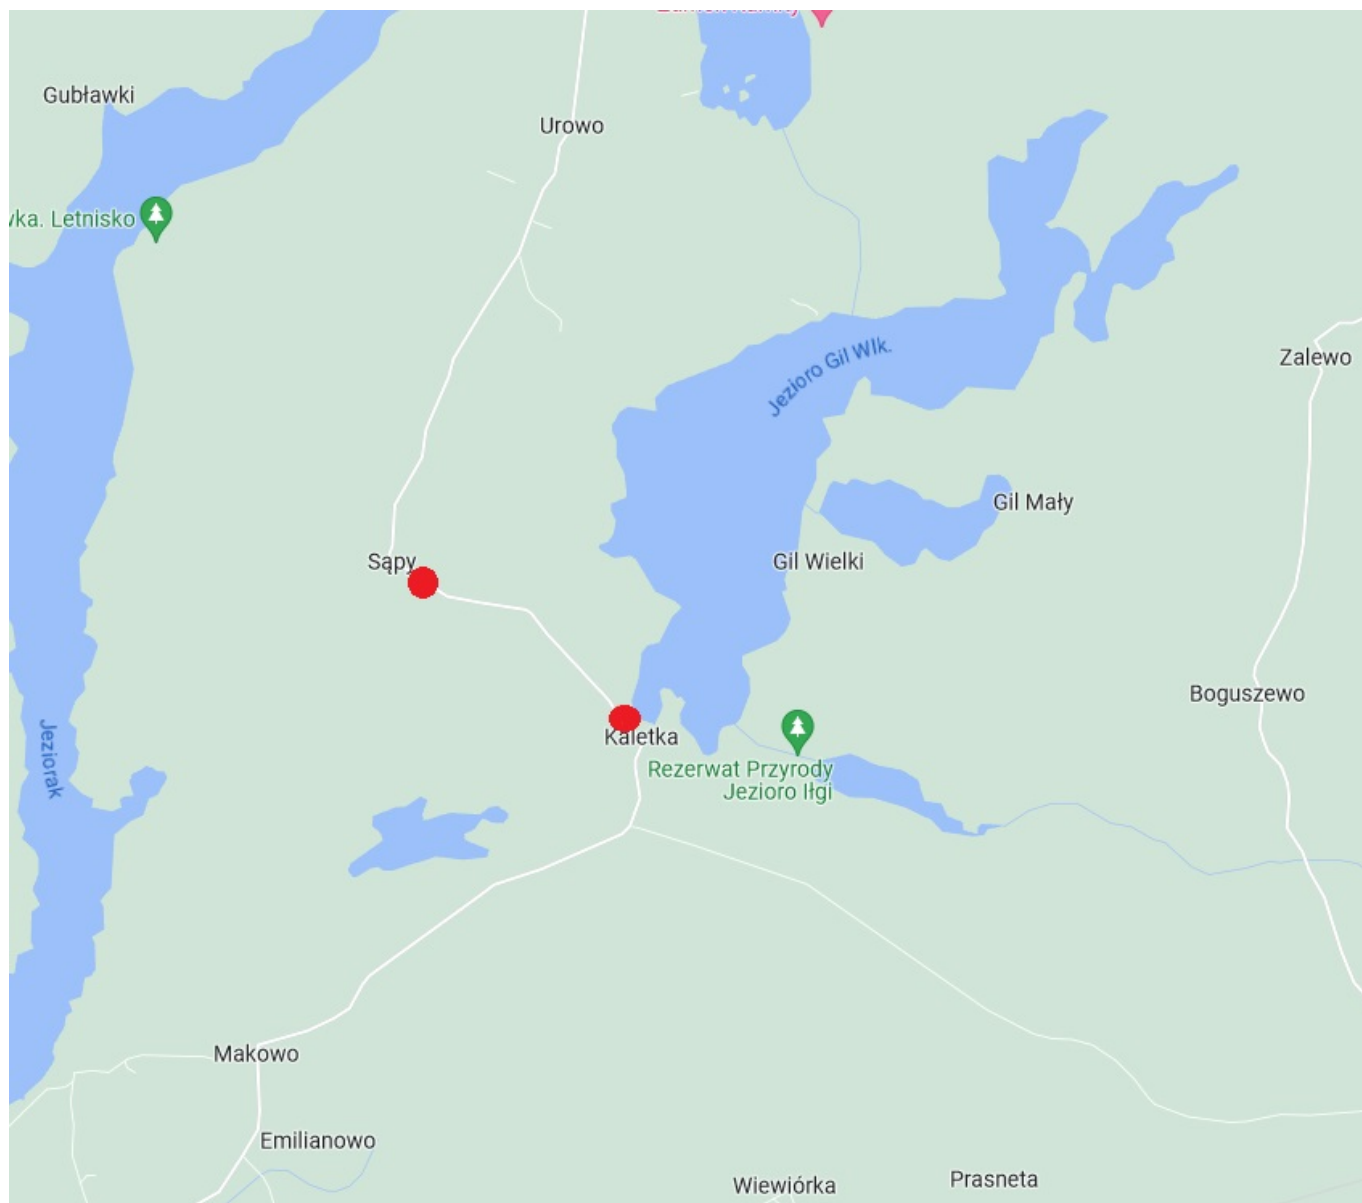

Źródło: Powiatowy Zarząd Dróg w Iławie.
Publikacja Starostwa Powiatowego w Iławie.

Źródło:
<https://www.infoilawa.pl/aktualnosci/item/70067-dla-kierowcow-utrudnienia-na-trasie-ilawa-boreczno-potrwaia-dluzej-przez-zytaj-komunikat>