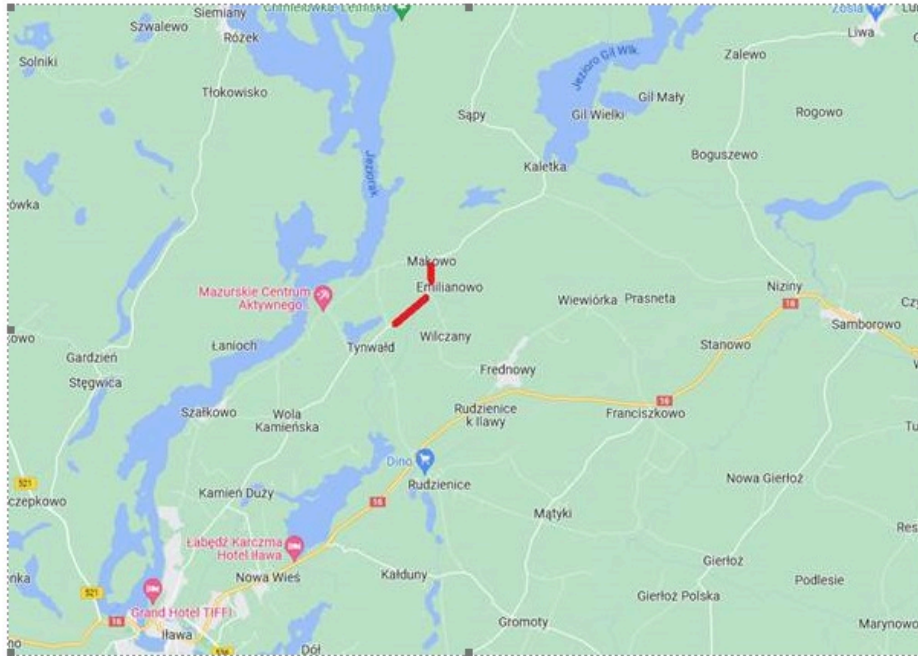

## **Zamknięcie odcinka drogi Tynwałd - Makowo wydłużone do 3 marca!**

data aktualizacji: 2023.02.28

**Powiatowy Zarząd Dróg informuje o wydłużeniu terminu zamknięcia drogi Boreczno - Hawa, na odcinku Tynwałd - Makowo do 3 marca 2023 r.**

W związku z utrudnieniami w trakcie robót drogowych na drodze powiatowej nr 1329N na trasie Boreczno – Iława na odcinku Tynwałd – Makowo zamknięcie drogi zostaje wydłużone do 03.03.2023 r.

Za utrudnienia przepraszamy.

**Prosimy o zachowanie bezpieczeństwa oraz stosowanie się do poleceń kierujących ruchem.**

*Źródło: Powiatowy Zarząd Dróg w Iławie.  
Publikacja Starostwa Powiatowego w Iławie.*

Źródło: <https://www.infoilawa.pl/aktualnosci/item/70225-zamkniecie-odcinka-drogi-tynwald-makowo-wydłużone-do-3-marca>