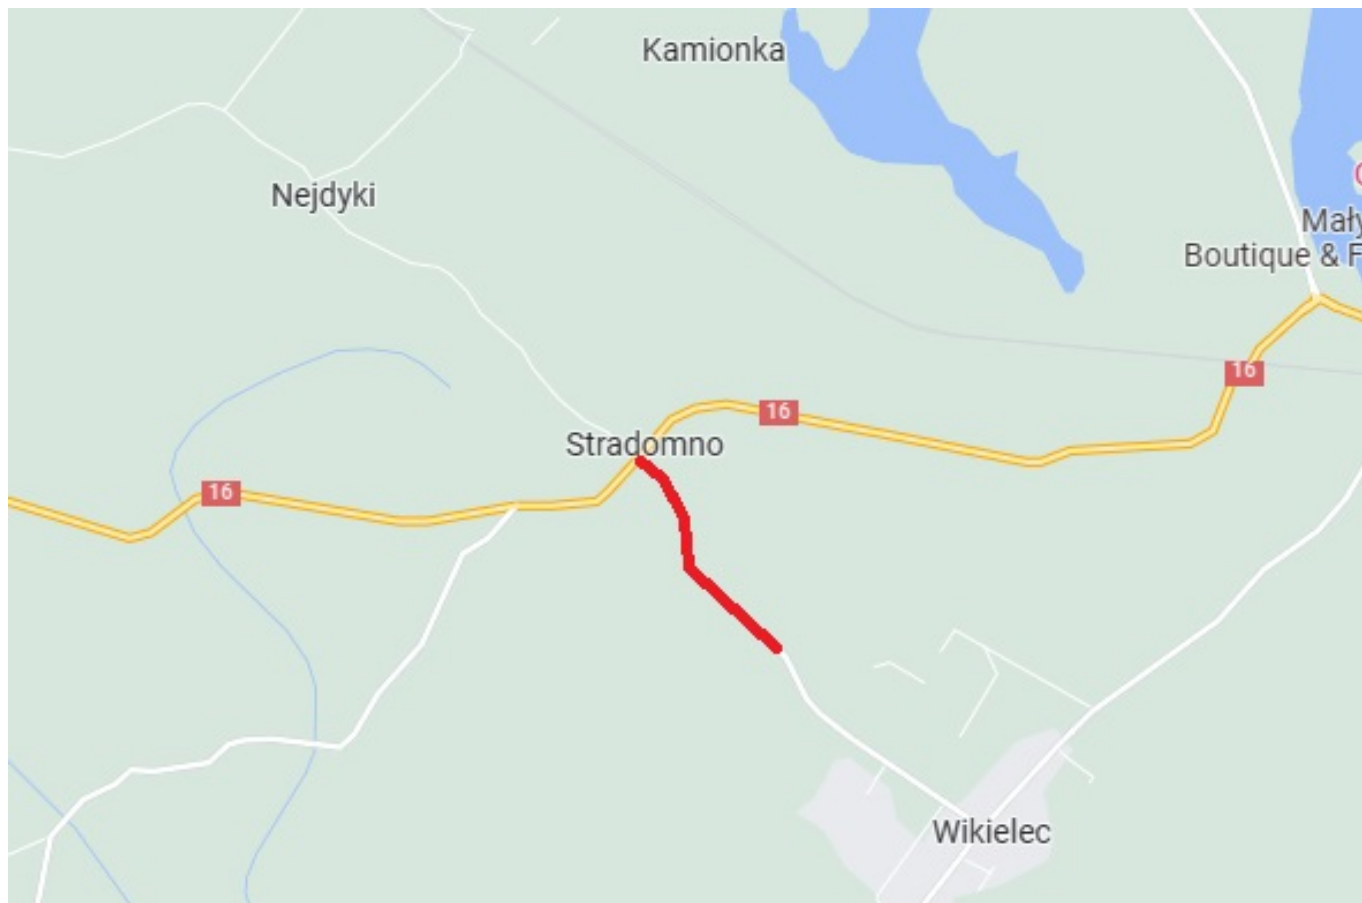

Źródło:

<https://www.infoilawa.pl/aktualnosci/item/71906-kierowcy-beda-znaczne-utrudnienia-w-ruchu-na-drodze-stradomno-wikielec>

c