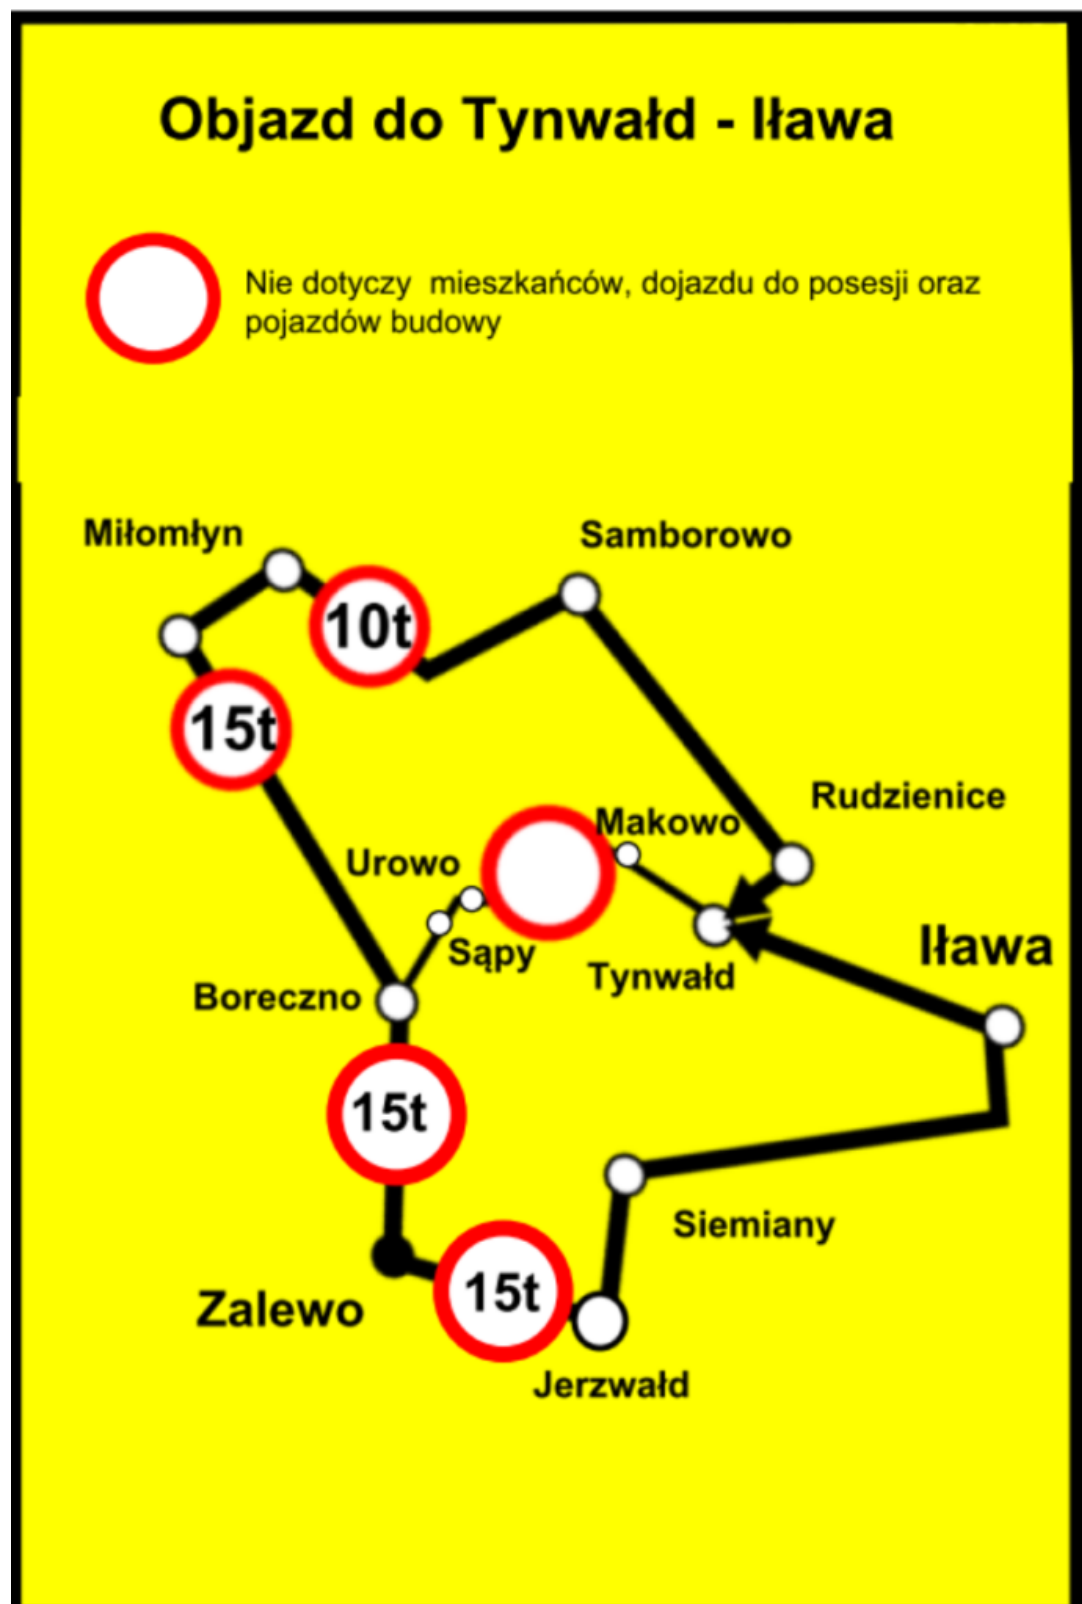

W poniedziałek, 16 października nastąpi zamknięcie drogi powiatowej na odcinku Makowo-Kaletka!

data aktualizacji: 2023.10.14

W poniedziałek, 16 października nastąpi zamknięcie drogi powiatowej na odcinku Makowo-Kaletka! - informuje kierowców Powiatowy Zarząd Dróg w Iławie.

Zamknięcie odcinka ma związek z prowadzoną tutaj przebudową drogi.

Poniżej zarządca podaje szczegóły do wiadomości wszystkich zainteresowanych kierowców.

Powiatowy Zarząd Dróg w Iławie informuje, że w poniedziałek, 16 października 2023 r. nastąpi zamknięcie drogi powiatowej nr 1329N na odcinku Makowo - Kaletka. Przewidywany czas zamknięcia wskazanego odcinka to około 3 tygodnie.

Dalsze szczegóły będą przekazywane na bieżąco.

Załączamy informację o wyznaczonych objazdach.

Objazd do Tynwałd - Iława

Nie dotyczy mieszkańców, dojazdu do posesji oraz pojazdów budowy

Objazd do Tynwałd - Iława

Nie dotyczy mieszkańców, dojazdu do posesji oraz pojazdów budowy

Objazd do Boreczno - Zalewo

Nie dotyczy mieszkańców, dojazdu do posesji
oraz pojazdów budowy

www.powiat-ilawski.pl

Publikacja Starostwa Powiatowego w Iławie.