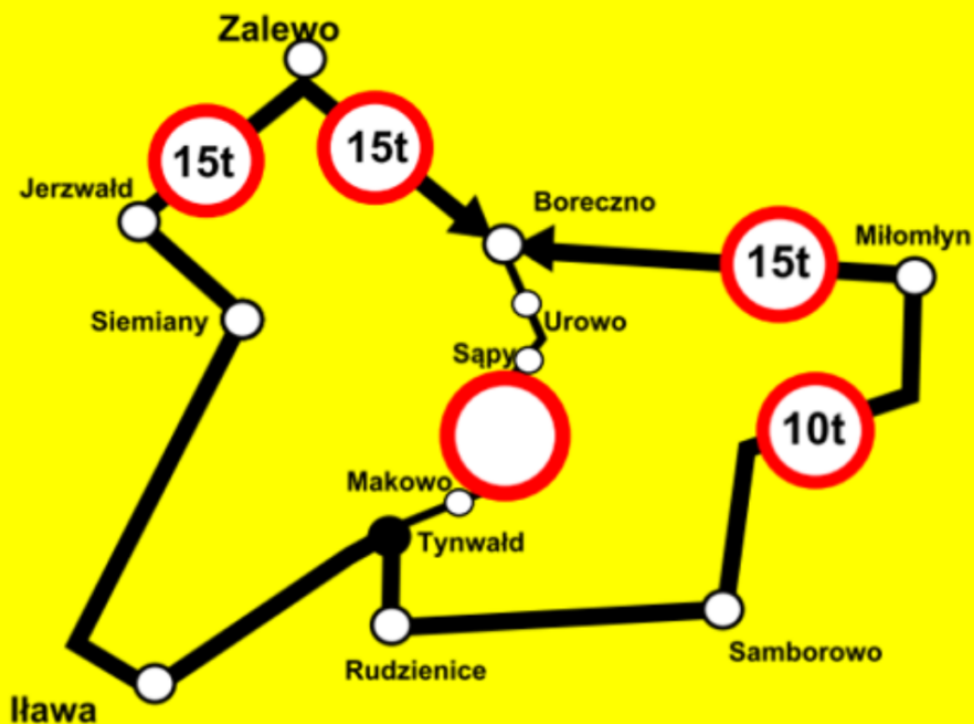

Objazd do Boreczno - Zalewo

Nie dotyczy mieszkańców, dojazdu do posesji
oraz pojazdów budowy

www.powiat-ilawski.pl

Publikacja Starostwa Powiatowego w Iławie.

Źródło:

<https://www.infoilawa.pl/aktualnosci/item/72230-w-poniedzialek-16-pazdziernika-nastapi-zamkniecie-drogi-powiatowej-na-odcinku-makowo-kaletka>