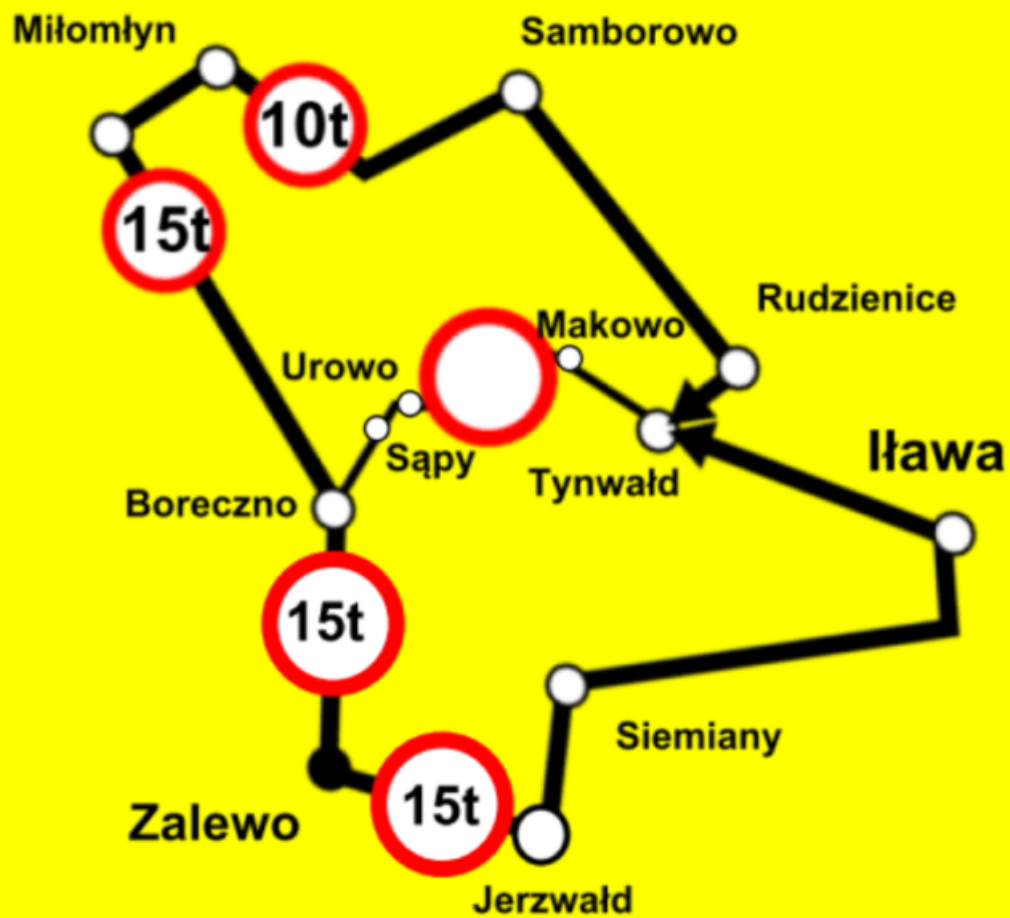

W poniedziałek, 16 października nastąpi zamknięcie drogi powiatowej na odcinku Makowo-Kaletka!

data aktualizacji: 2023.10.14

W poniedziałek, 16 października nastąpi zamknięcie drogi powiatowej na odcinku Makowo-Kaletka! - informuje kierowców Powiatowy Zarząd Dróg w Iławie.

Zamknięcie odcinka ma związek z prowadzoną tutaj przebudową drogi.

Poniżej zarządca podaje szczegóły do wiadomości wszystkich zainteresowanych kierowców.

Powiatowy Zarząd Dróg w Iławie informuje, że w poniedziałek, 16 października 2023 r. nastąpi zamknięcie drogi powiatowej nr 1329N na odcinku Makowo - Kaletka. Przewidywany czas zamknięcia wskazanego odcinka to około 3 tygodnie.

Dalsze szczegóły będą przekazywane na bieżąco.

Załączamy informację o wyznaczonych objazdach.

Objazd do Tynwałd - Iława

Nie dotyczy mieszkańców, dojazdu do posesji oraz pojazdów budowy

Objazd do Tynwałd - Iława

Nie dotyczy mieszkańców, dojazdu do posesji oraz pojazdów budowy

Objazd do Boreczno - Zalewo

Nie dotyczy mieszkańców, dojazdu do posesji
oraz pojazdów budowy

www.powiat-ilawski.pl

Publikacja Starostwa Powiatowego w Iławie.