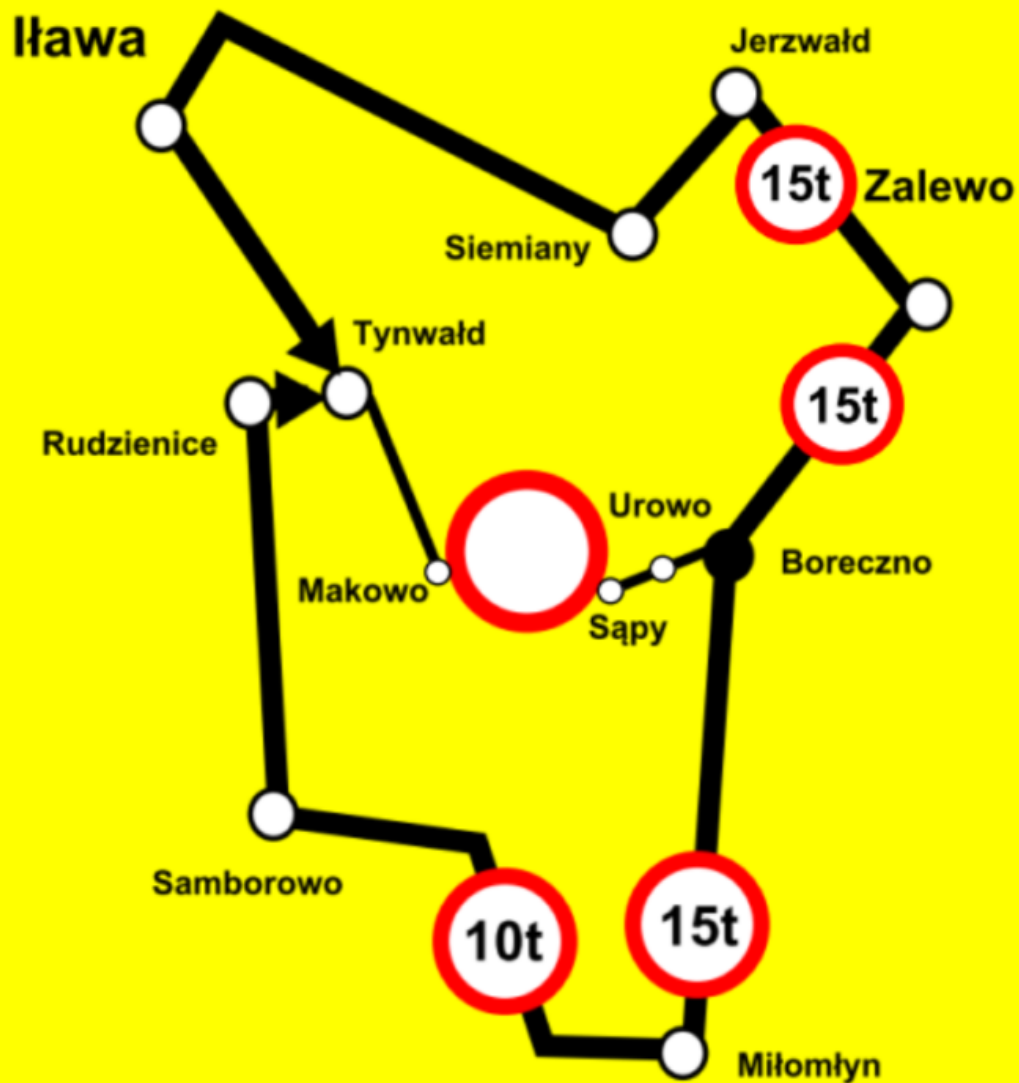

W poniedziałek, 16 października nastąpi zamknięcie drogi powiatowej na odcinku Makowo-Kaletka!

data aktualizacji: 2023.10.14

W poniedziałek, 16 października nastąpi zamknięcie drogi powiatowej na odcinku Makowo-Kaletka! - informuje kierowców Powiatowy Zarząd Dróg w Iławie.

Zamknięcie odcinka ma związek z prowadzoną tutaj przebudową drogi.

Poniżej zarządca podaje szczegóły do wiadomości wszystkich zainteresowanych kierowców.

Powiatowy Zarząd Dróg w Iławie informuje, że w poniedziałek, 16 października 2023 r. nastąpi zamknięcie drogi powiatowej nr 1329N na odcinku Makowo - Kaletka. Przewidywany czas zamknięcia wskazanego odcinka to około 3 tygodnie.

Dalsze szczegóły będą przekazywane na bieżąco.

Załączamy informację o wyznaczonych objazdach.

Objazd do Tynwałd - Iława

Nie dotyczy mieszkańców, dojazdu do posesji oraz pojazdów budowy

Objazd do Tynwałd - Iława

Źródło:

<https://www.infoilawa.pl/aktualnosci/item/72230-w-poniedzialek-16-pazdziernika-nastapi-zamkniecie-drogi-powiatowej-na-odcinku-makowo-kaletka>