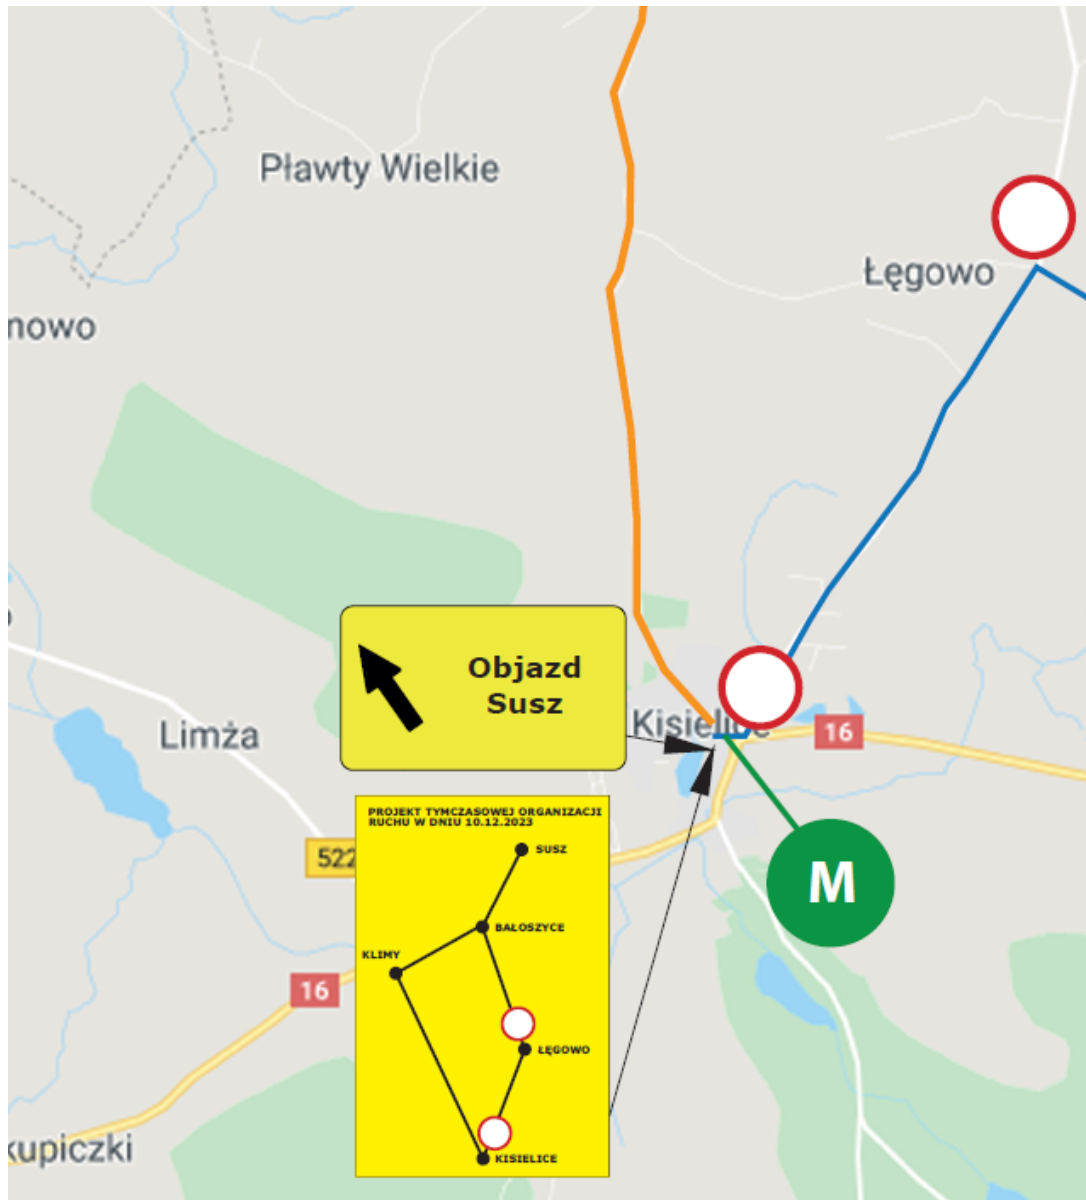

Publikacja Starostwa Powiatowego w Ławie.

Źródło:

<https://www.infoilawa.pl/aktualnosci/item/72882-uwaga-beda-utrudnienia-w-ruchu-w-zwiazku-z-biegiem-charytatywnym-do-bro-wraca-niedziela-10-grudnia>