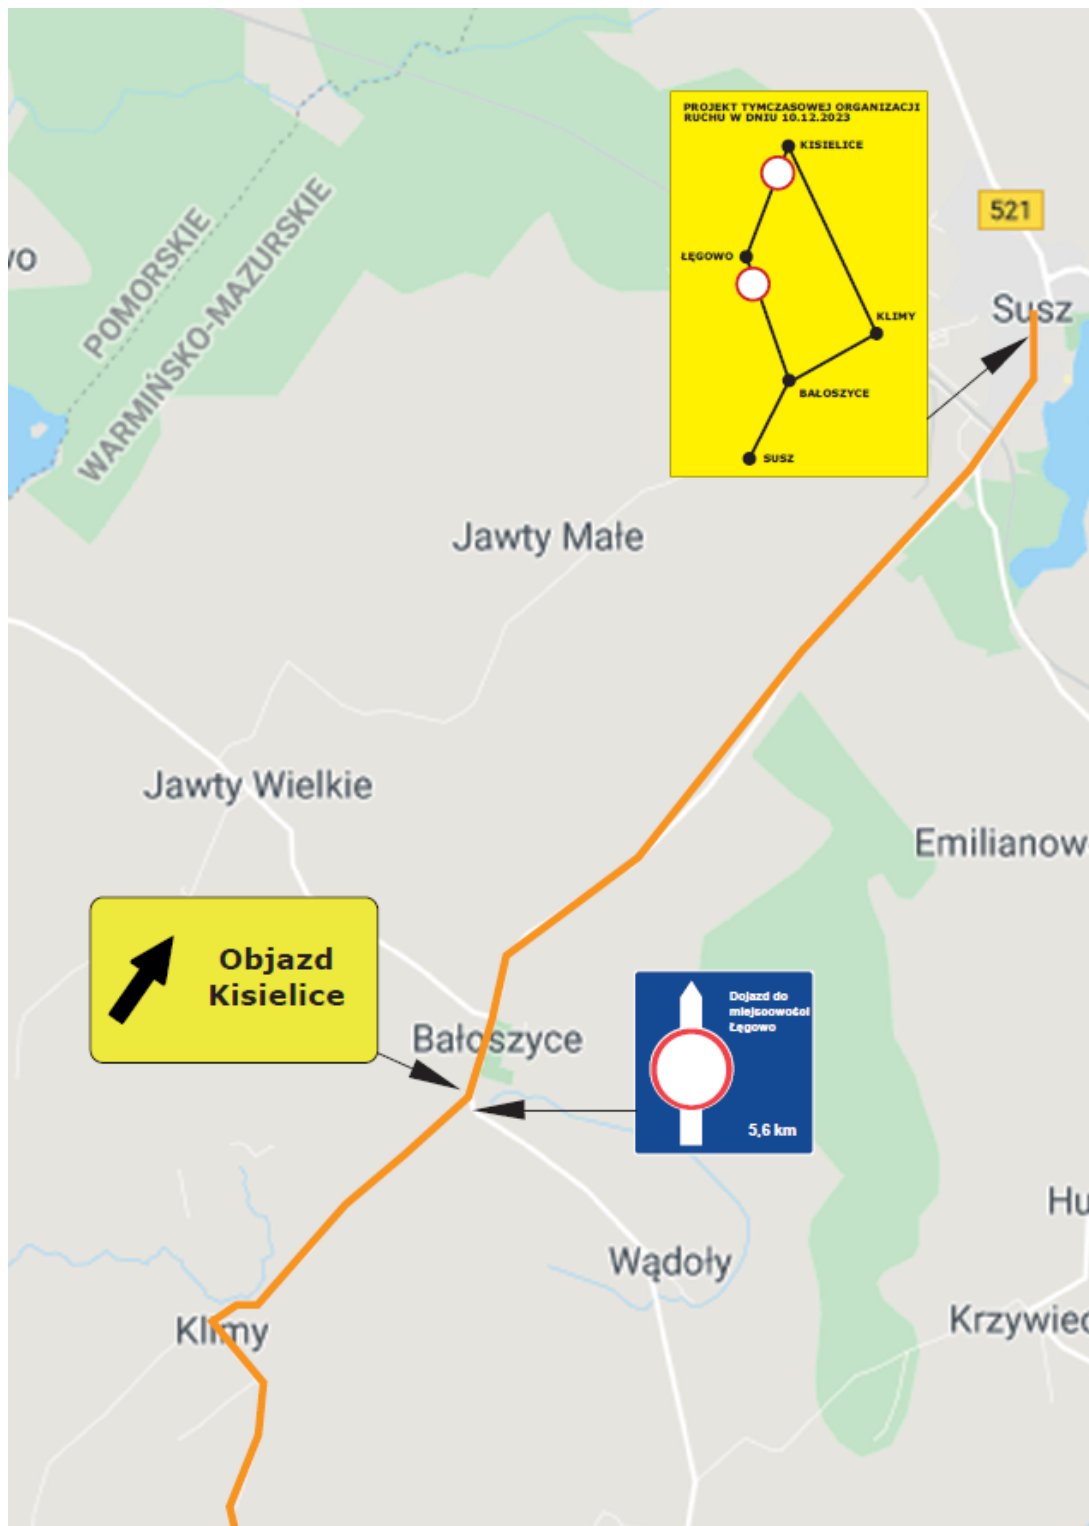

- Prosimy o dostosowanie się do oznaczeń oraz poleceń kierujących ruchem. Zachęcamy do włączenia się i kibicowania zawodnikom - apelują organizatorzy. - Za utrudnienia w ruchu drogowym bardzo przepraszamy.

ZOBACZ WYZNACZONE OBJAZDY: