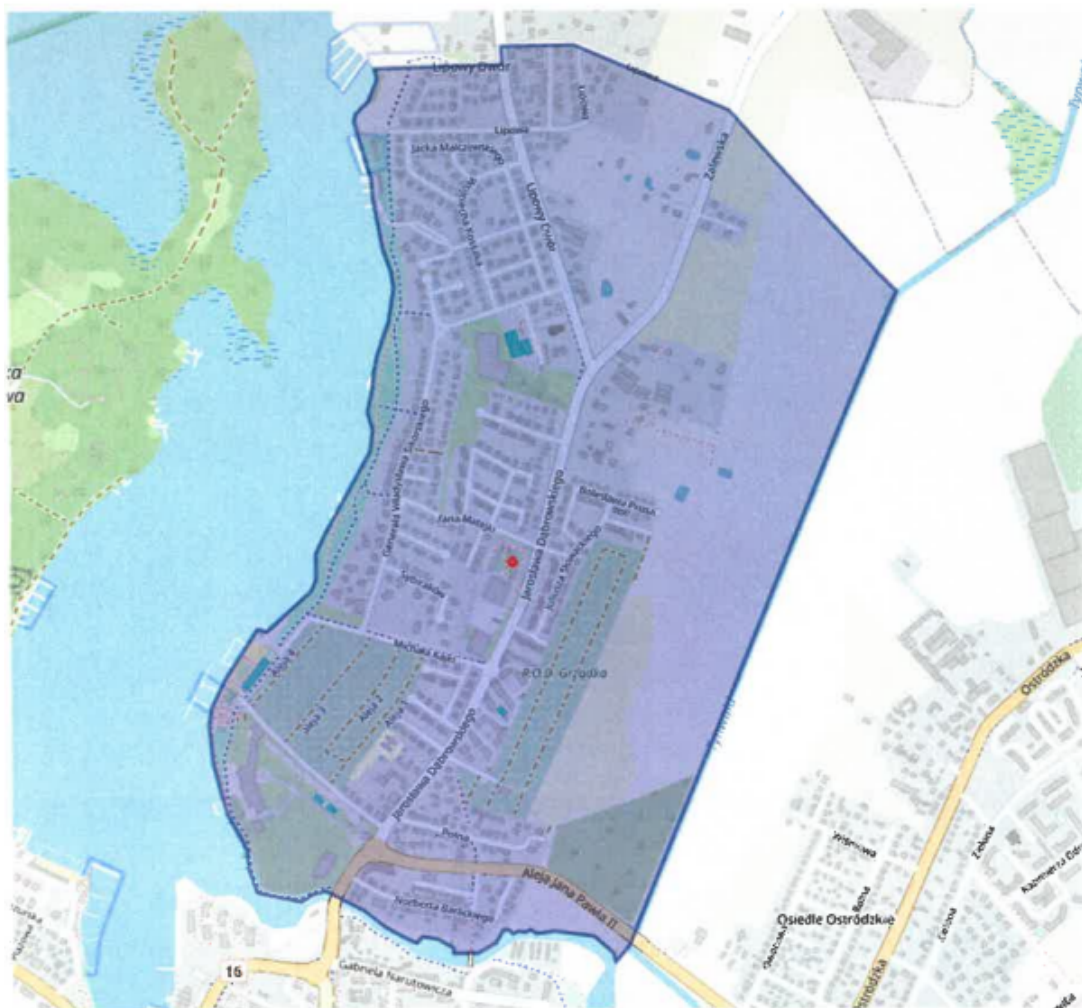

## **Przypadek wścieklizny wykryty w Iławie! W mieście wyznaczono teren zagrożony [ZOBACZ MAPE]**

data aktualizacji: 2023.12.14

**Na terenie naszego miasta wykryto przypadek wścieklizny. Chorobę potwierdzono u nietoperza.**

W związku z tym Powiatowy Lekarz Weterynarii w Iławie wydał rozporządzenie w sprawie określenia obszaru zagrożonego wystąpieniem wścieklizny.

Tereny objęte zagrożeniem to, zgodnie z załączoną grafiką, m.in.: ulica Dąbrowskiego, Kajki, ogrody działkowe ROD Grządka, Lipowy Dwór, ul. Zalewska.

Źródło:

<https://www.infoilawa.pl/aktualnosci/item/72955-przypadek-wsciekliizny-wykryty-w-ilawie-w-miescie-wyznaczono-teren-zagrozony-zobacz-mape>