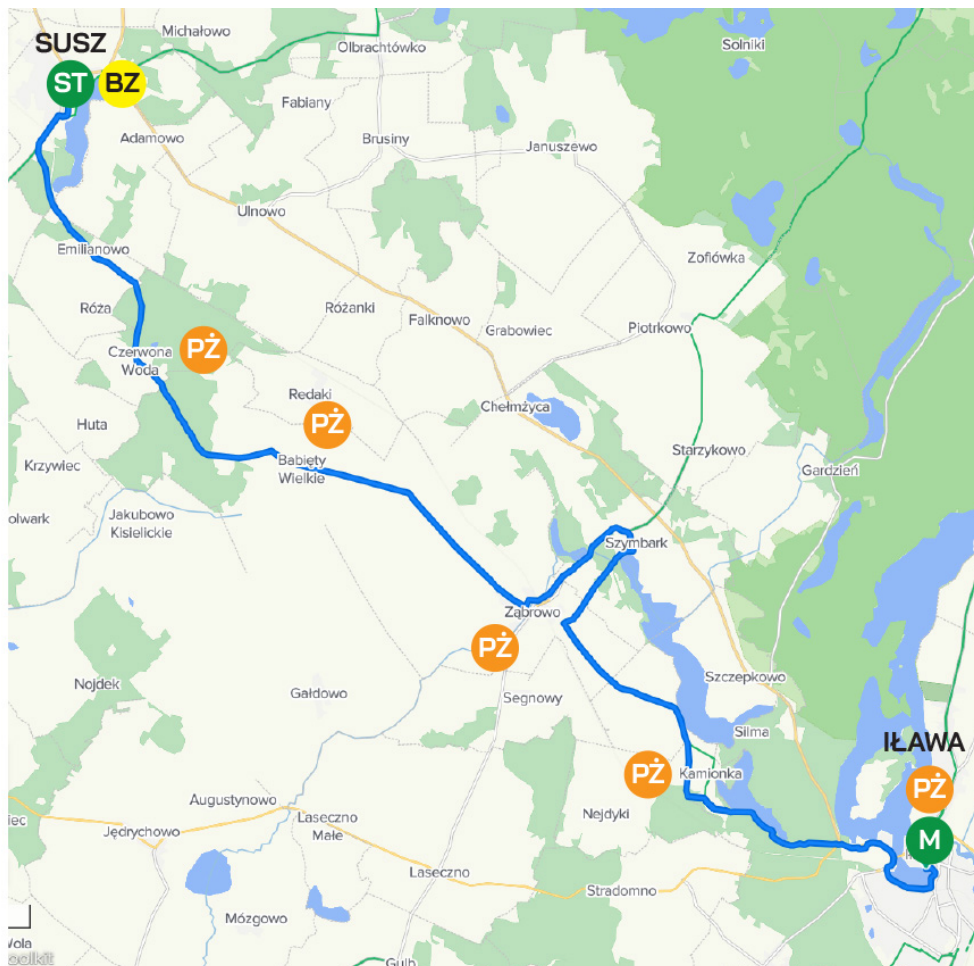

W tym roku tak właśnie będzie - **start będzie miał miejsce w Suszu, a meta w Iławie**. Uczestnicy pokonają trasę liczącą **ok. 28 km**. Jej przebieg będzie identyczny, jak rok temu - nie zabraknie zatem m.in. malowniczych krajobrazów **przy zamku w Szymbarku** - tyle, że biegniemy dokładnie w drugą stronę, południowo-wschodnią.

zico

kontakt@infoilawa.pl

~~galeriaspc~~9011~~

ZASUWAJ! vol.5

Susz-Iława

bieg przełajowy
na dystansie 28 km
11.02.2024

LEGENDA:

- BZ** BIURO ZAWODÓW
- ST** START
- M** META
- PŻ** PUNKT ŻYWIENIOWY