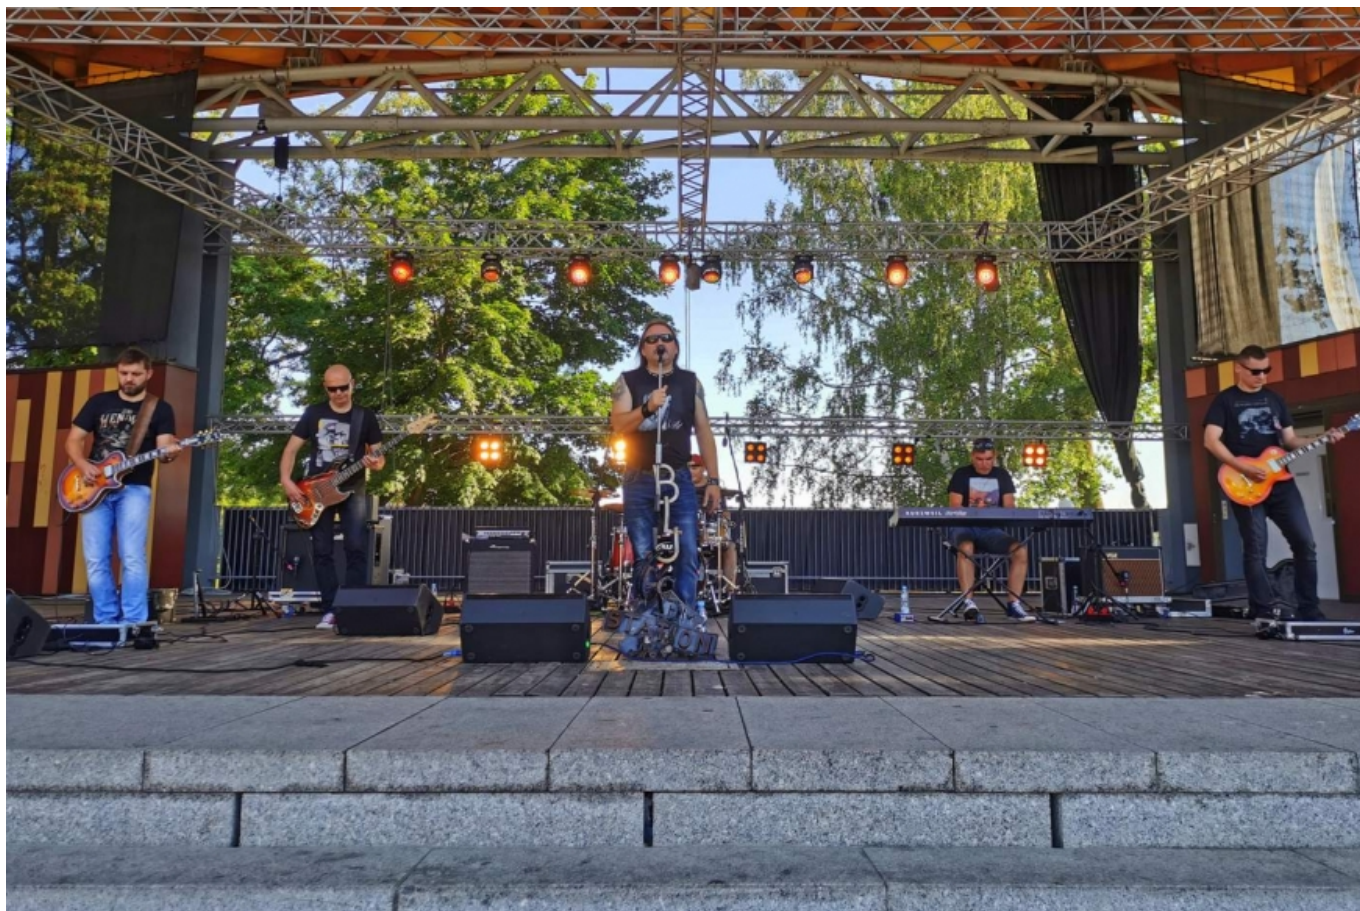

## **„Niech Dżem będzie z Wami”. Iławski zespół Blues Station po 14 latach żegna się z fanami!**

data aktualizacji: 2024.01.16

**Kończą wspólną muzyczną drogę po 14 latach współpracy. O zakończeniu działalności poinformował dziś w mediach społecznościowych świetnie znany lokalnej publiczności iławski zespół Blues Station.**

Trudno zliczyć, ile koncertów zagraли od 2009 roku, kiedy to lokalny band wykonujący przeboje z repertuaru legendarnego Dżemu został powołany do życia. Blues Station miał też w zwyczaju regularne świętowanie swoich kolejnych urodzin wspólnie z fanami.

**- 14 lat minęło jak jeden dzień. Dziękujemy za obecność i do zobaczenia za rok - tak muzycy pisali po urodzinach zespołu w październiku 2023 roku.**

Dziś okazało się, że... kolejnej takiej imprezy już nie będzie.