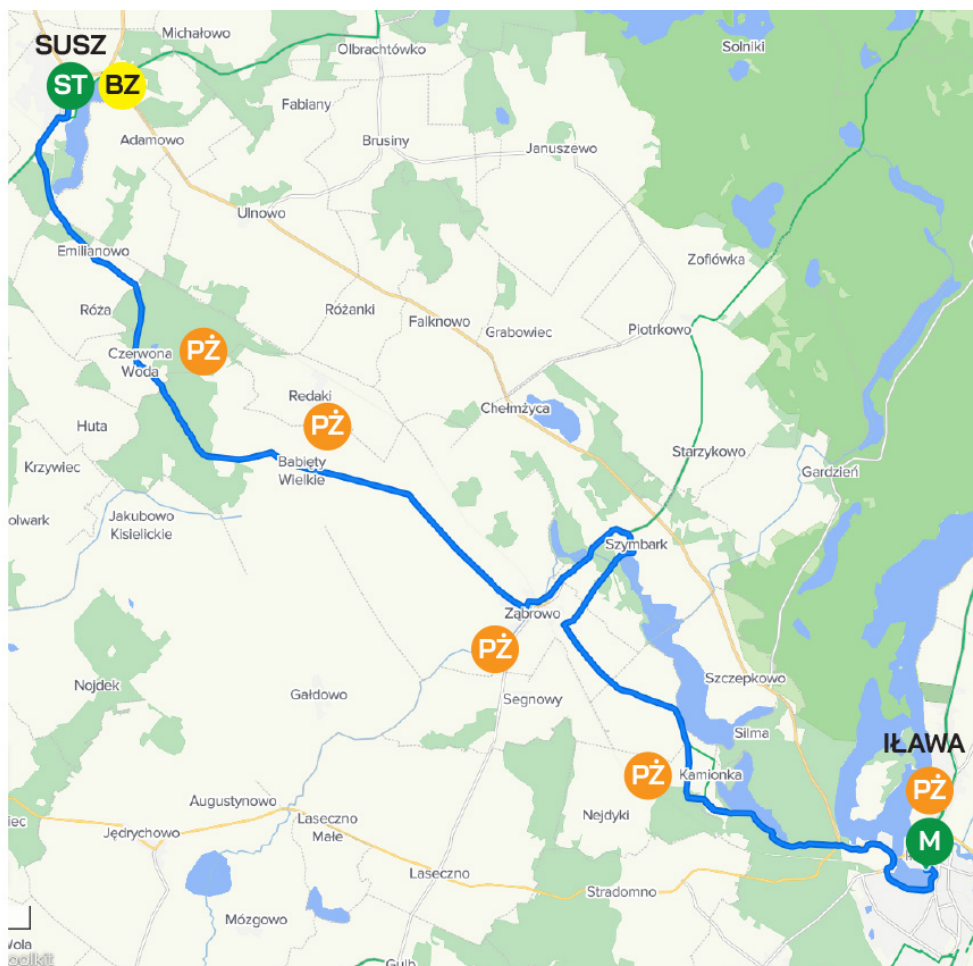

Publikujemy zdjęcia ze startu w Suszu (**Kamila Stępnia**k - dzięki za fotki). Przy okazji dajemy też mapę biegu.

zico

kontakt@infoilawa.pl

~~galeriaspc~~9107~~

ZASUWAJ! vol.5 Susz-Iława

bieg przełajowy
na dystansie 28 km
11.02.2024

LEGENDA:

- **BZ** BIURO ZAWODÓW
- **ST** START
- **M** META
- **PŻ** PUNKT ŻYWIENIOWY

Źródło: <https://www.infoilawa.pl/aktualnosci/item/73513-zimowy-bieg-crossowy-zasuwarz-mamy-zdjecia-ze-startu-w-suszu>