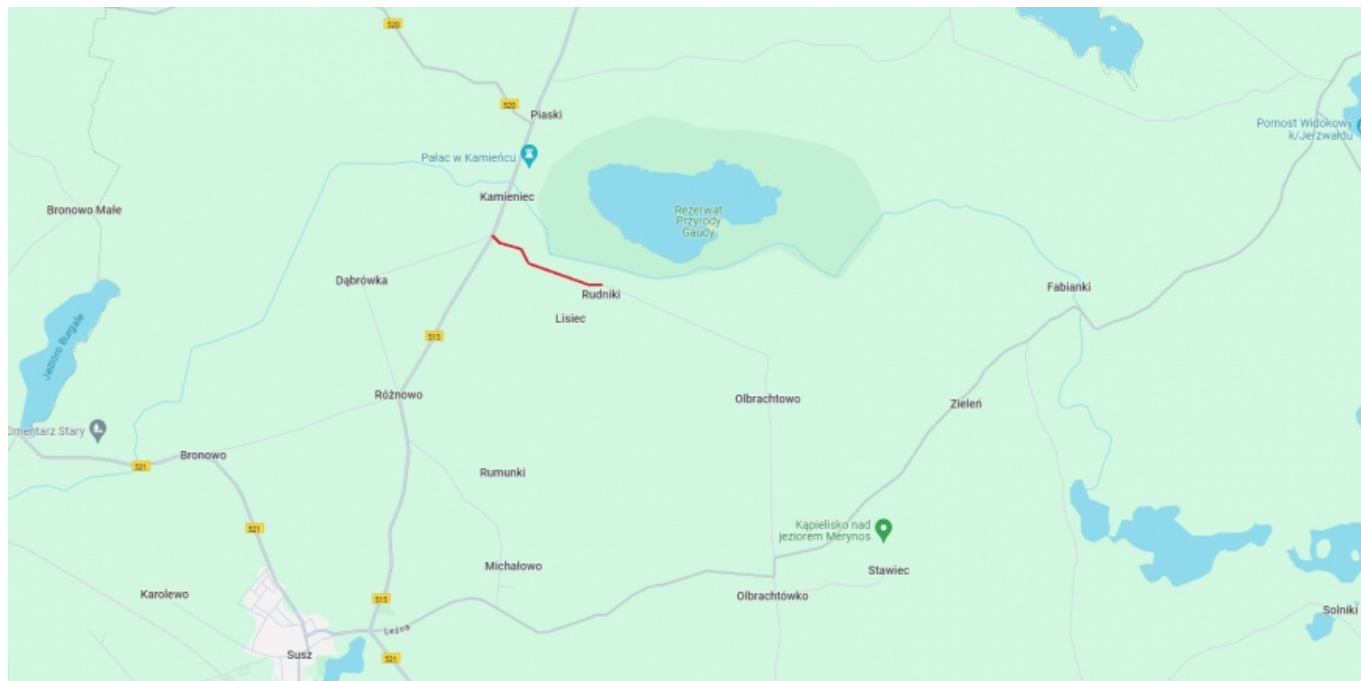

Kierowco! Znaczące utrudnienia w ruchu na drodze Kamieniec - Ulnowo [KOMUNIKAT]

data aktualizacji: 2024.07.12

Informujemy o zbliżających się utrudnieniach w ruchu w ramach realizacji inwestycji pn.: „Przebudowa drogi powiatowej Nr 1295N Kamieniec - Ulnowo na odcinku Kamieniec - Rudniki”.

W dniach 17-23 lipca 2024r. wykonywane prace będą dotyczyły układania masy asfaltobetonowej - co znacząco utrudni ruch, w związku z czym ruch będzie kierowany ręcznie.

- Uczestników ruchu drogowego prosimy o wyrozumiałość i stosowanie się do poleceń osób kierujących ruchem - apeluje zarządca, Powiatowy Zarząd Dróg w Iławie.