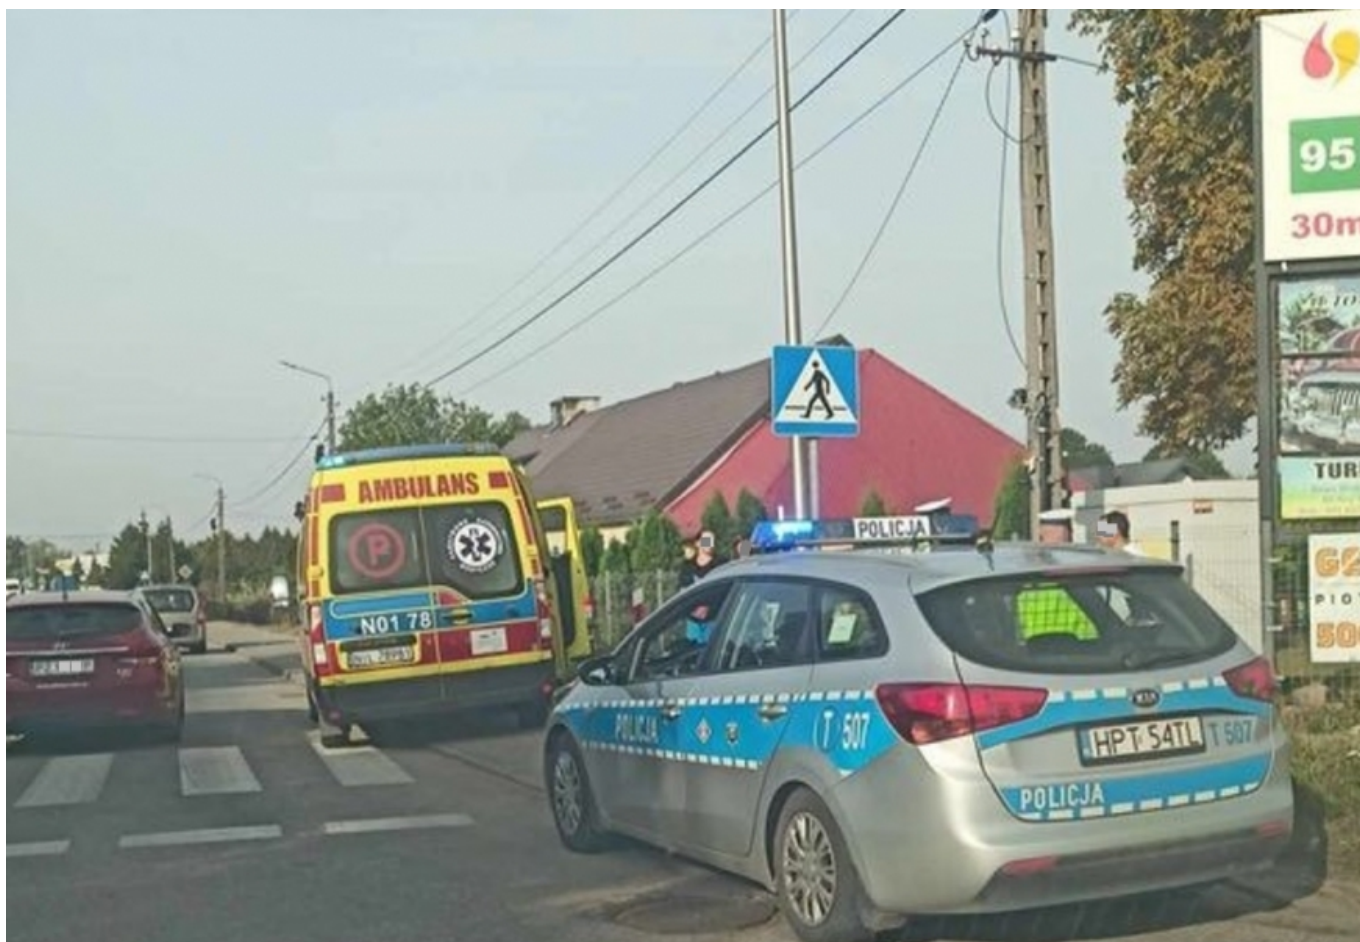

16-letnia rowerzystka wjechała wprost pod nadjeżdżające auto!

data aktualizacji: 2024.09.16

Do groźnego zdarzenia z udziałem nastoletniej rowerzystki doszło w poniedziałkowy poranek (16 września) na krajowej "szesnastce" w Nowej Wsi pod Iławą.

Pierwszą informację o wypadku otrzymaliśmy od Czytelnika.

Jak poinformował, miał on miejsce przy skrzyżowaniu DK-16 z ulicą Jowisza. Interweniował zespół karetki pogotowia i policja.

- 16-latka kierująca rowerem wjechała na przejście dla pieszych wprost pod nadjeżdżający pojazd i doprowadziła do zderzenia między pojazdami - mówi o ustaleniach funkcjonariuszy asp. szt. Joanna Kwiatkowska, rzeczniczka prasowa komendy policji w Iławie.

Niestety, nastolatka nie uniknęła obrażeń. Została przetransportowana do szpitala.

Twoje dziecko też porusza się po mieście rowerem, np. do szkoły i z powrotem? Porozmawiaj z nim/nią o zasadach bezpiecznej jazdy, w szczególności o wjeżdżaniu jednośladem na przejścia i przejazdy!

Red. kontakt@infoilawa.pl.

Źródło: <https://www.infoilawa.pl/aktualnosci/item/75855-16-letnia-rowerzystka-wjechała-wprost-pod-nadjeżdżające-auto>