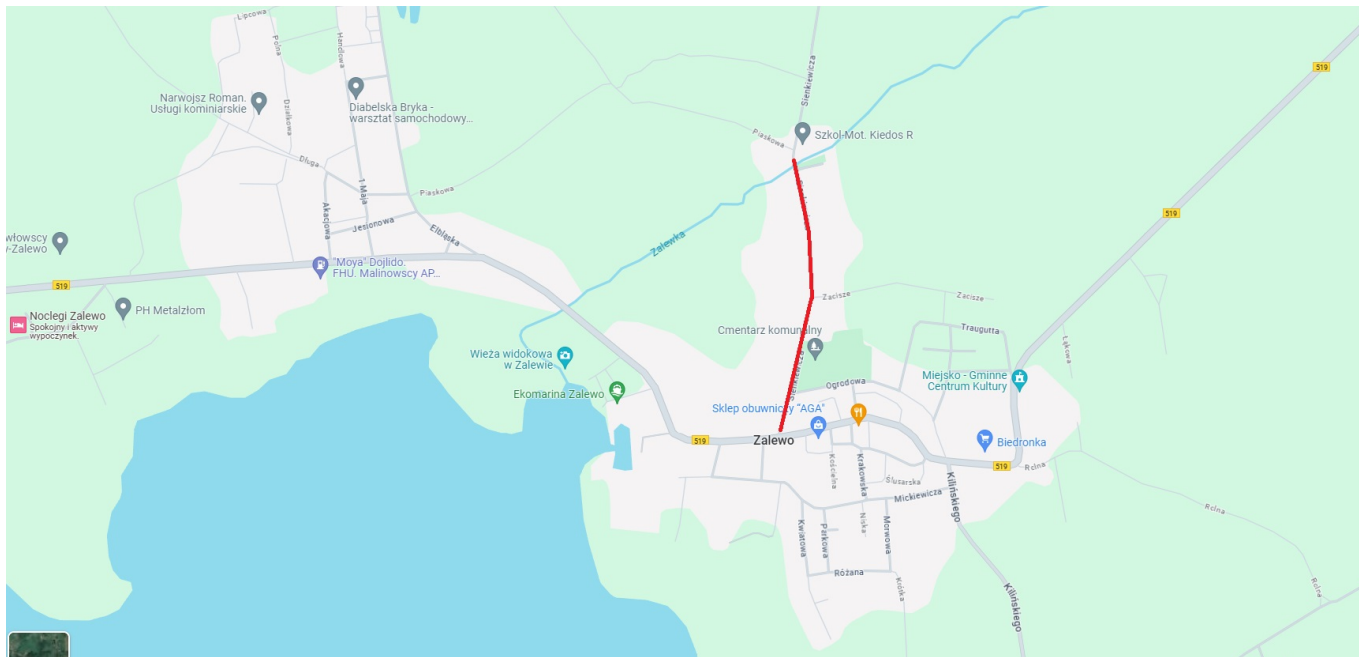

POWIAT IŁAWSKI. Gdzie obecnie trwają inwestycje drogowe, jakie są utrudnienia? Sprawdź najnowsze informacje, zobacz mapy!

data aktualizacji: 2024.09.24

Powiatowy Zarząd Dróg w Iławie informuje o aktualnie obowiązujących utrudnieniach dotyczących prowadzonych inwestycji drogowych i możliwości wystąpienia utrudnień dla uczestników ruchu drogowego.

Gdzie obecnie można spodziewać się robót drogowych? Oto szczegóły w tym zakresie wraz z mapkami ilustrującymi utrudnienia.

1. *Przebudowa drogi powiatowej nr 2848N - ul. Sienkiewicza w Zalewie z budową kanalizacji: trwające prace drogowe na odcinku objętym przebudową - droga zamknięta - wyznaczony objazd.*

6. Remont cząstkowy drogi powiatowej nr 1329N Boreczno - Iława ul. Dąbrowskiego w Iławie: prowadzenie prac nad remontami cząstkowymi nawierzchni zaplanowano w godzinach wieczornych w dniach 30 września, 1 i 2 października.

Źródło:
<https://www.infoilawa.pl/aktualnosci/item/75932-powiat-ilawski-gdzie-obecnie-trwaja-inwestycje-drogowe-jakie-sa-utrudnienia-sprawdz-najnowsze-informacje-zobacz-mapy>