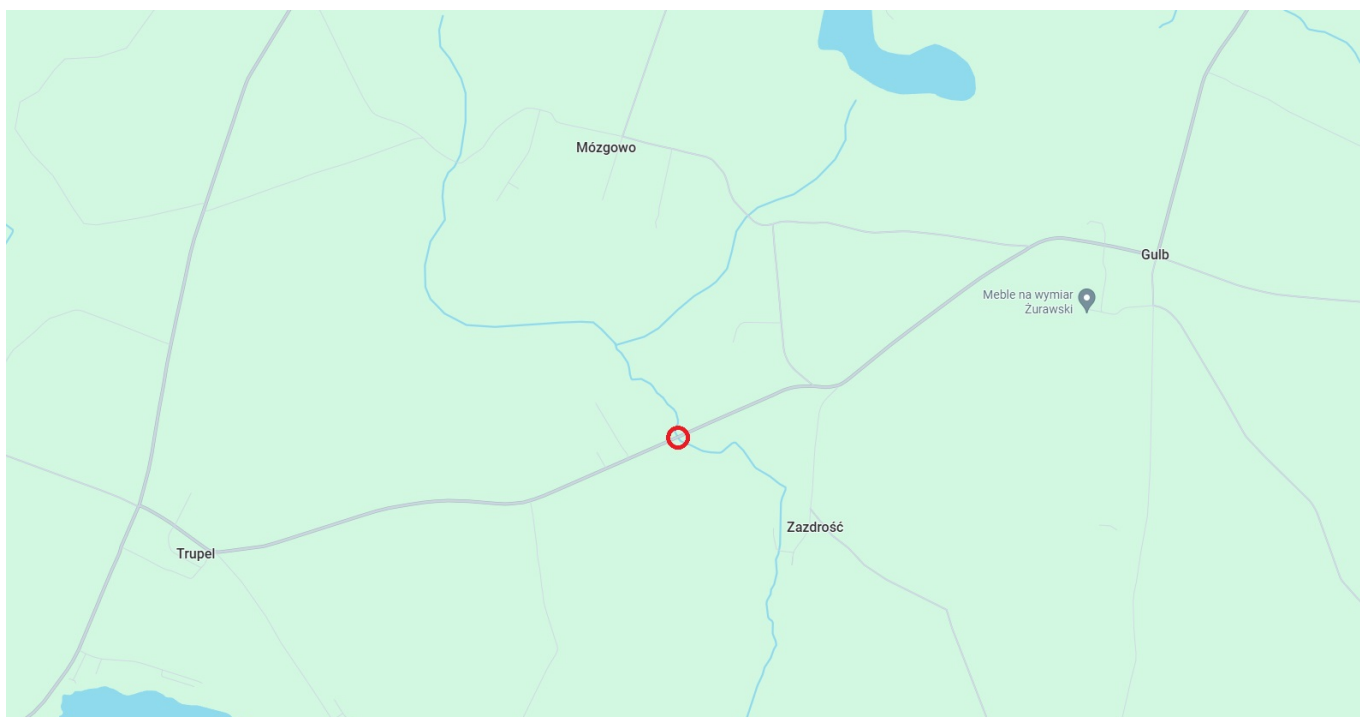

Gdzie obecnie można spodziewać się robót drogowych? Oto szczegóły w tym zakresie wraz z mapkami ilustrującymi utrudnienia.

1. *Przebudowa drogi powiatowej nr 2848N - ul. Sienkiewicza w Zalewie z budową kanalizacji: trwające prace drogowe na odcinku objętym przebudową - droga zamknięta - wyznaczony objazd.*

2. Przebudowa drogi powiatowej nr 1295N Kamieniec - Ulnowo na odcinku Kamieniec - Rudniki: trwają prace drogowe.

3. Rozbudowa drogi powiatowej nr 1307N Susz - Jerzwałd - Dobrzyki - Zalewo na odc. Olbrachtówko - Dobrzyki: trwają prace drogowe na odcinku objętym przebudową - droga zamknięta - wyznaczony objazd.

4. Rozbiórka istniejącego i budowa nowego mostu w ciągu drogi nr 1208N w msc. Zazdrość: trwają prace drogowe na obiekcie mostowym - droga zamknięta - wyznaczony objazd.

5. Przebudowa drogi powiatowej nr 1216N Złotowo - Pietrzwałd - Ryn na odcinku Złotowo - Wałdyki: trwają prace drogowe - od 30 września przewidywane utrudnienia, spowodowane budową zjazdów.

6. Remont cząstkowy drogi powiatowej nr 1329N Boreczno - Iława ul. Dąbrowskiego w Iławie: prowadzenie prac nad remontami cząstkowymi nawierzchni zaplanowano w godzinach wieczornych w dniach 30 września, 1 i 2 października.