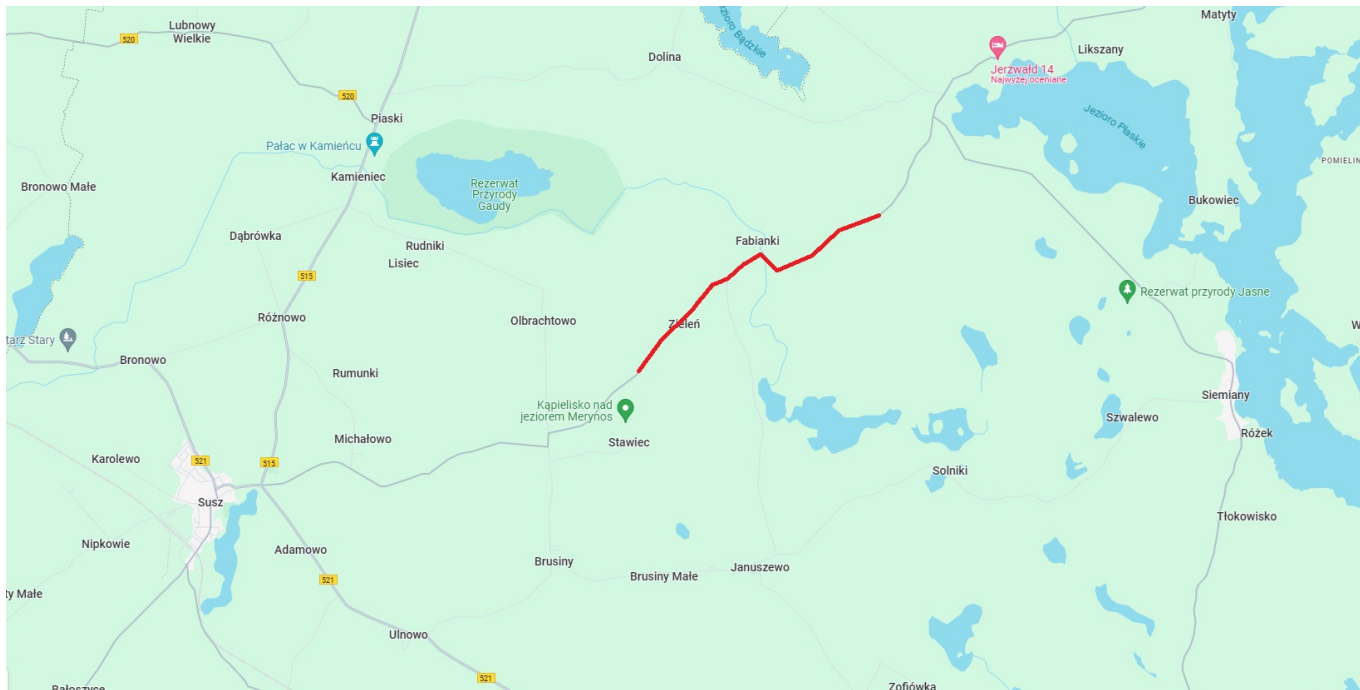

Gdzie obecnie można spodziewać się robót drogowych? Oto szczegóły w tym zakresie wraz z mapkami ilustrującymi utrudnienia.

1. *Przebudowa drogi powiatowej nr 2848N - ul. Sienkiewicza w Zalewie z budową kanalizacji: trwające prace drogowe na odcinku objętym przebudową - droga zamknięta - wyznaczony objazd.*

2. Przebudowa drogi powiatowej nr 1295N Kamieniec - Ulnowo na odcinku Kamieniec - Rudniki: trwają prace drogowe.

3. Rozbudowa drogi powiatowej nr 1307N Susz - Jerzwałd - Dobrzyki - Zalewo na odc. Olbrachtówko - Dobrzyki: trwają prace drogowe na odcinku objętym przebudową - droga zamknięta - wyznaczony objazd.

4. Rozbiórka istniejącego i budowa nowego mostu w ciągu drogi nr 1208N w msc. Zazdrość: trwają prace drogowe na obiekcie mostowym - droga zamknięta - wyznaczony objazd.

5. Przebudowa drogi powiatowej nr 1216N Złotowo - Pietrzwałd - Ryn na odcinku Złotowo - Wałdyki: trwają prace drogowe - od 30 września przewidywane utrudnienia, spowodowane budową zjazdów.