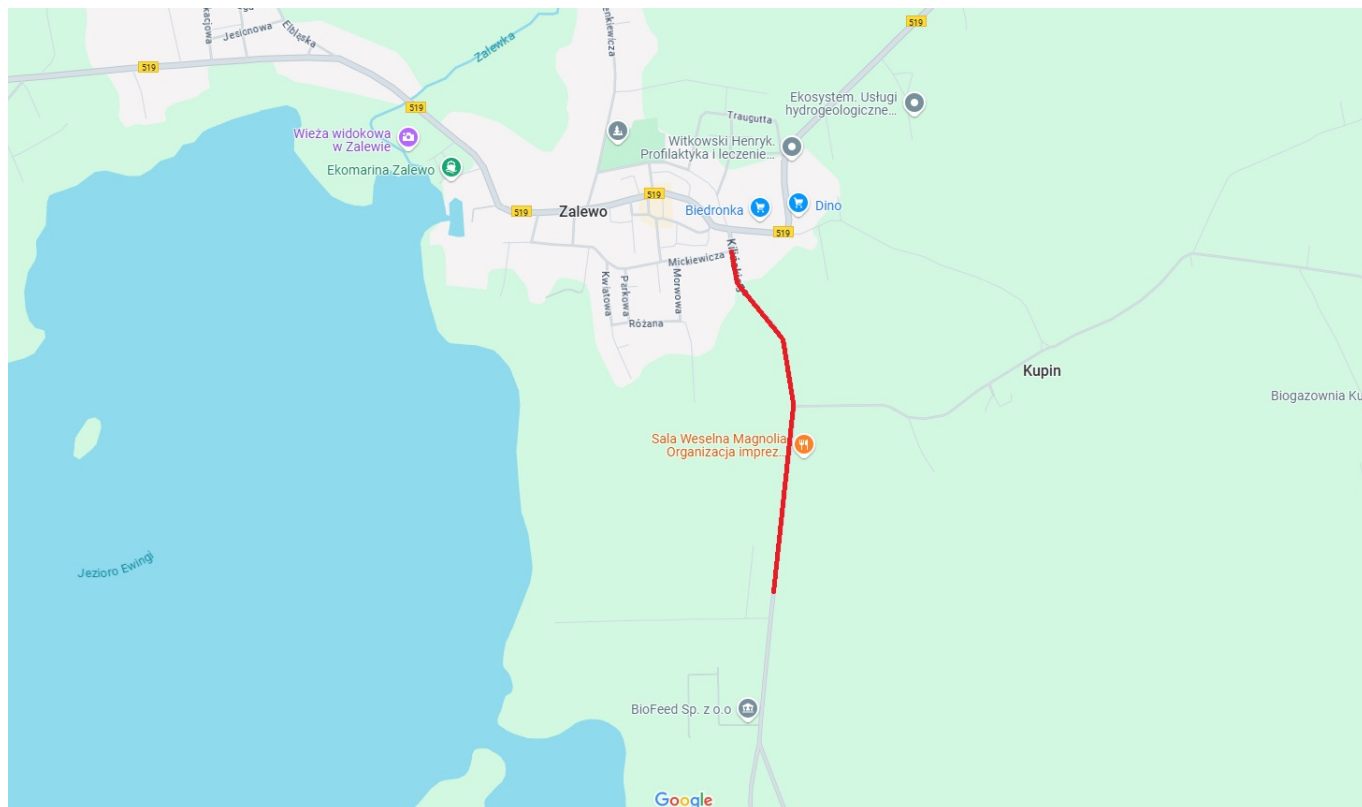

Gdzie obecnie można spodziewać się robót drogowych? Oto szczegóły w tym zakresie wraz z mapkami ilustrującymi utrudnienia.

1. *Przebudowa drogi powiatowej nr 2848N - ul. Sienkiewicza w Zalewie z budową kanalizacji: trwające prace drogowe na odcinku objętym przebudową - droga zamknięta - wyznaczony objazd.*

4. Rozbiórka istniejącego i budowa nowego mostu w ciągu drogi nr 1208N w msc. Zazdrość: trwają prace drogowe na obiekcie mostowym - droga zamknięta - wyznaczony objazd.

5. Przebudowa drogi powiatowej nr 1216N Złotowo - Pietrzwałd - Ryn na odcinku Złotowo - Wałdyki: trwają prace drogowe - od 30 września przewidywane utrudnienia, spowodowane budową zjazdów.

6. Remont cząstkowy drogi powiatowej nr 1329N Boreczno - Iława ul. Dąbrowskiego w Iławie: prowadzenie prac nad remontami cząstkowymi nawierzchni zaplanowano w godzinach wieczornych w dniach 30 września, 1 i 2 października.

7. Przebudowa odcinka drogi powiatowej nr 1307N Susz - Jerzwałd - Dobrzyki - Zalewo (ul. Kilińskiego): prace rozpoczną się z początkiem października i prowadzone będą równoległe z budową ścieżki pieszo - rowerowej realizowaną przez Gminę Zalewo.