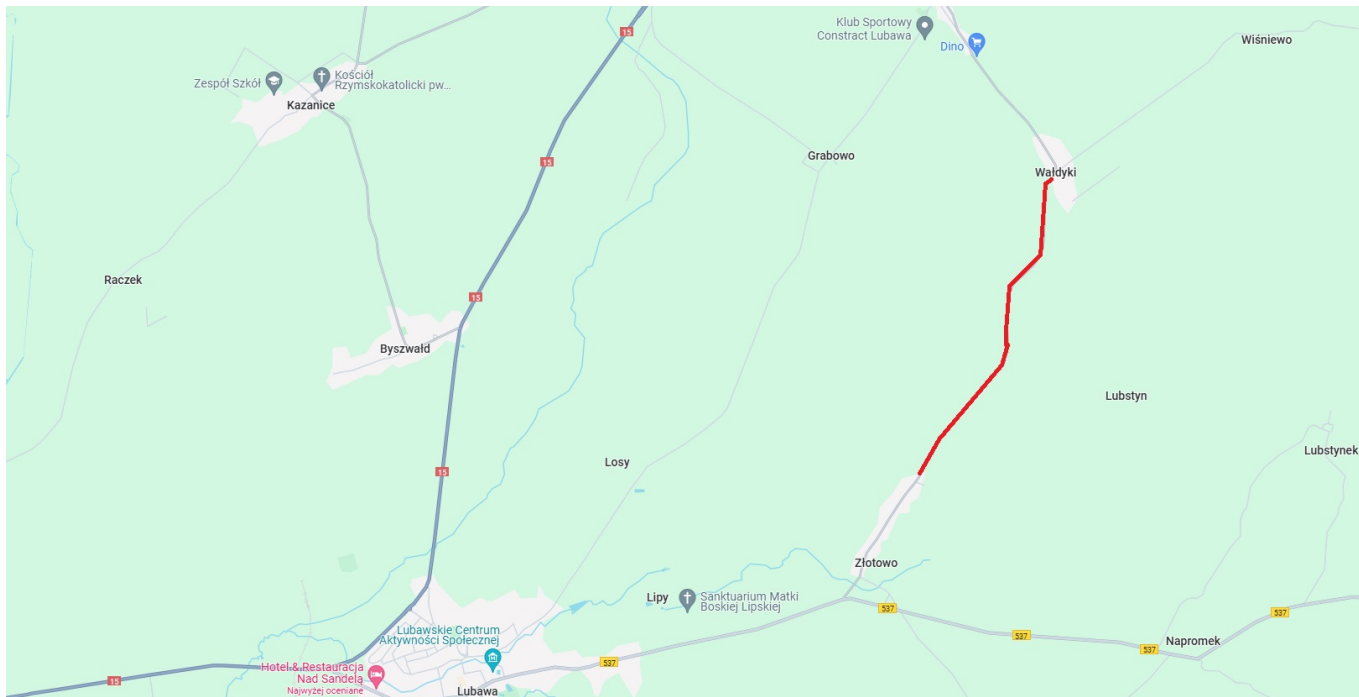

Gdzie obecnie można spodziewać się robót drogowych? Oto szczegóły w tym zakresie wraz z mapkami ilustrującymi utrudnienia.

1. *Przebudowa drogi powiatowej nr 2848N - ul. Sienkiewicza w Zalewie z budową kanalizacji: trwające prace drogowe na odcinku objętym przebudową - droga zamknięta - wyznaczony objazd.*

2. Przebudowa drogi powiatowej nr 1295N Kamieniec - Ulnowo na odcinku Kamieniec - Rudniki: trwają prace drogowe.

3. Rozbudowa drogi powiatowej nr 1307N Susz - Jerzwałd - Dobrzyki - Zalewo na odc. Olbrachtówko - Dobrzyki: trwają prace drogowe na odcinku objętym przebudową - droga zamknięta - wyznaczony objazd.

4. Rozbiórka istniejącego i budowa nowego mostu w ciągu drogi nr 1208N w msc. Zazdrość: trwają prace drogowe na obiekcie mostowym - droga zamknięta - wyznaczony objazd.

5. Przebudowa drogi powiatowej nr 1216N Złotowo - Pietrzwałd - Ryn na odcinku Złotowo - Wałdyki: trwają prace drogowe - od 30 września przewidywane utrudnienia, spowodowane budową zjazdów.

6. Remont cząstkowy drogi powiatowej nr 1329N Boreczno - Iława ul. Dąbrowskiego w Iławie: prowadzenie prac nad remontami cząstkowymi nawierzchni zaplanowano w godzinach wieczornych w dniach 30 września, 1 i 2 października.