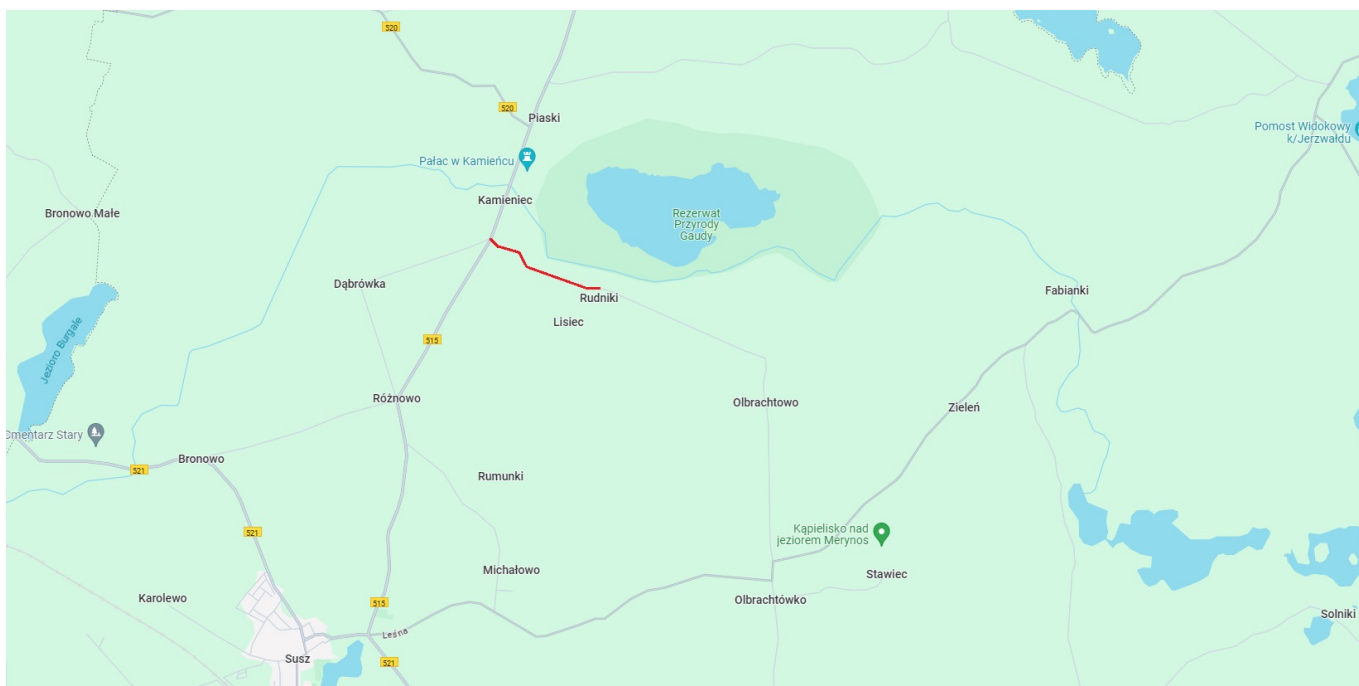

3. Rozbudowa drogi powiatowej nr 1307N Susz - Jerzwałd - Dobrzyki - Zalewo na odc. Olbrachtówko - Dobrzyki: trwają prace drogowe na odcinku objętym przebudową - droga zamknięta - wyznaczony objazd.