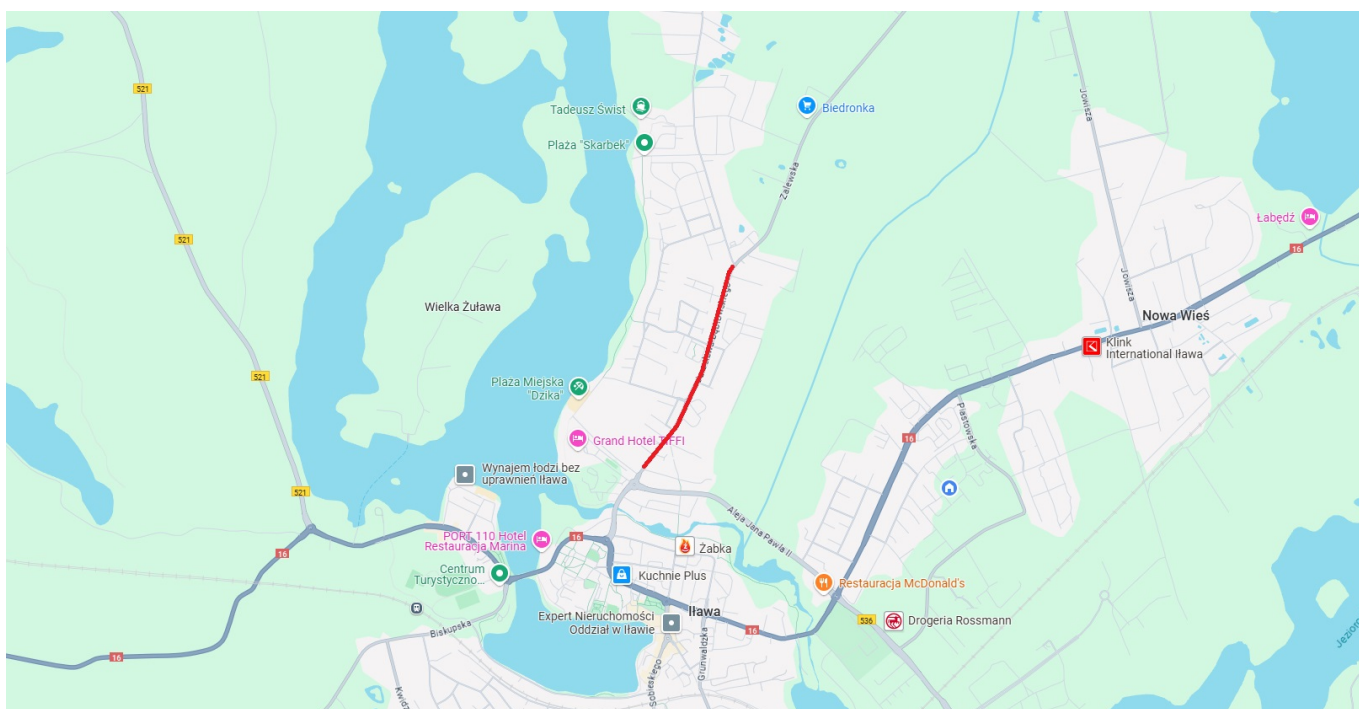

Gdzie obecnie można spodziewać się robót drogowych? Oto szczegóły w tym zakresie wraz z mapkami ilustrującymi utrudnienia.

1. *Przebudowa drogi powiatowej nr 2848N - ul. Sienkiewicza w Zalewie z budową kanalizacji: trwające prace drogowe na odcinku objętym przebudową - droga zamknięta - wyznaczony objazd.*

2. Przebudowa drogi powiatowej nr 1295N Kamieniec - Ulnowo na odcinku Kamieniec - Rudniki: trwają prace drogowe.

3. Rozbudowa drogi powiatowej nr 1307N Susz - Jerzwałd - Dobrzyki - Zalewo na odc. Olbrachtówko - Dobrzyki: trwają prace drogowe na odcinku objętym przebudową - droga zamknięta - wyznaczony objazd.

4. Rozbiórka istniejącego i budowa nowego mostu w ciągu drogi nr 1208N w msc. Zazdrość: trwają prace drogowe na obiekcie mostowym - droga zamknięta - wyznaczony objazd.

5. Przebudowa drogi powiatowej nr 1216N Złotowo - Pietrzwałd - Ryn na odcinku Złotowo - Wałdyki: trwają prace drogowe - od 30 września przewidywane utrudnienia, spowodowane budową zjazdów.

6. Remont cząstkowy drogi powiatowej nr 1329N Boreczno - Iława ul. Dąbrowskiego w Iławie: prowadzenie prac nad remontami cząstkowymi nawierzchni zaplanowano w godzinach wieczornych w dniach 30 września, 1 i 2 października.