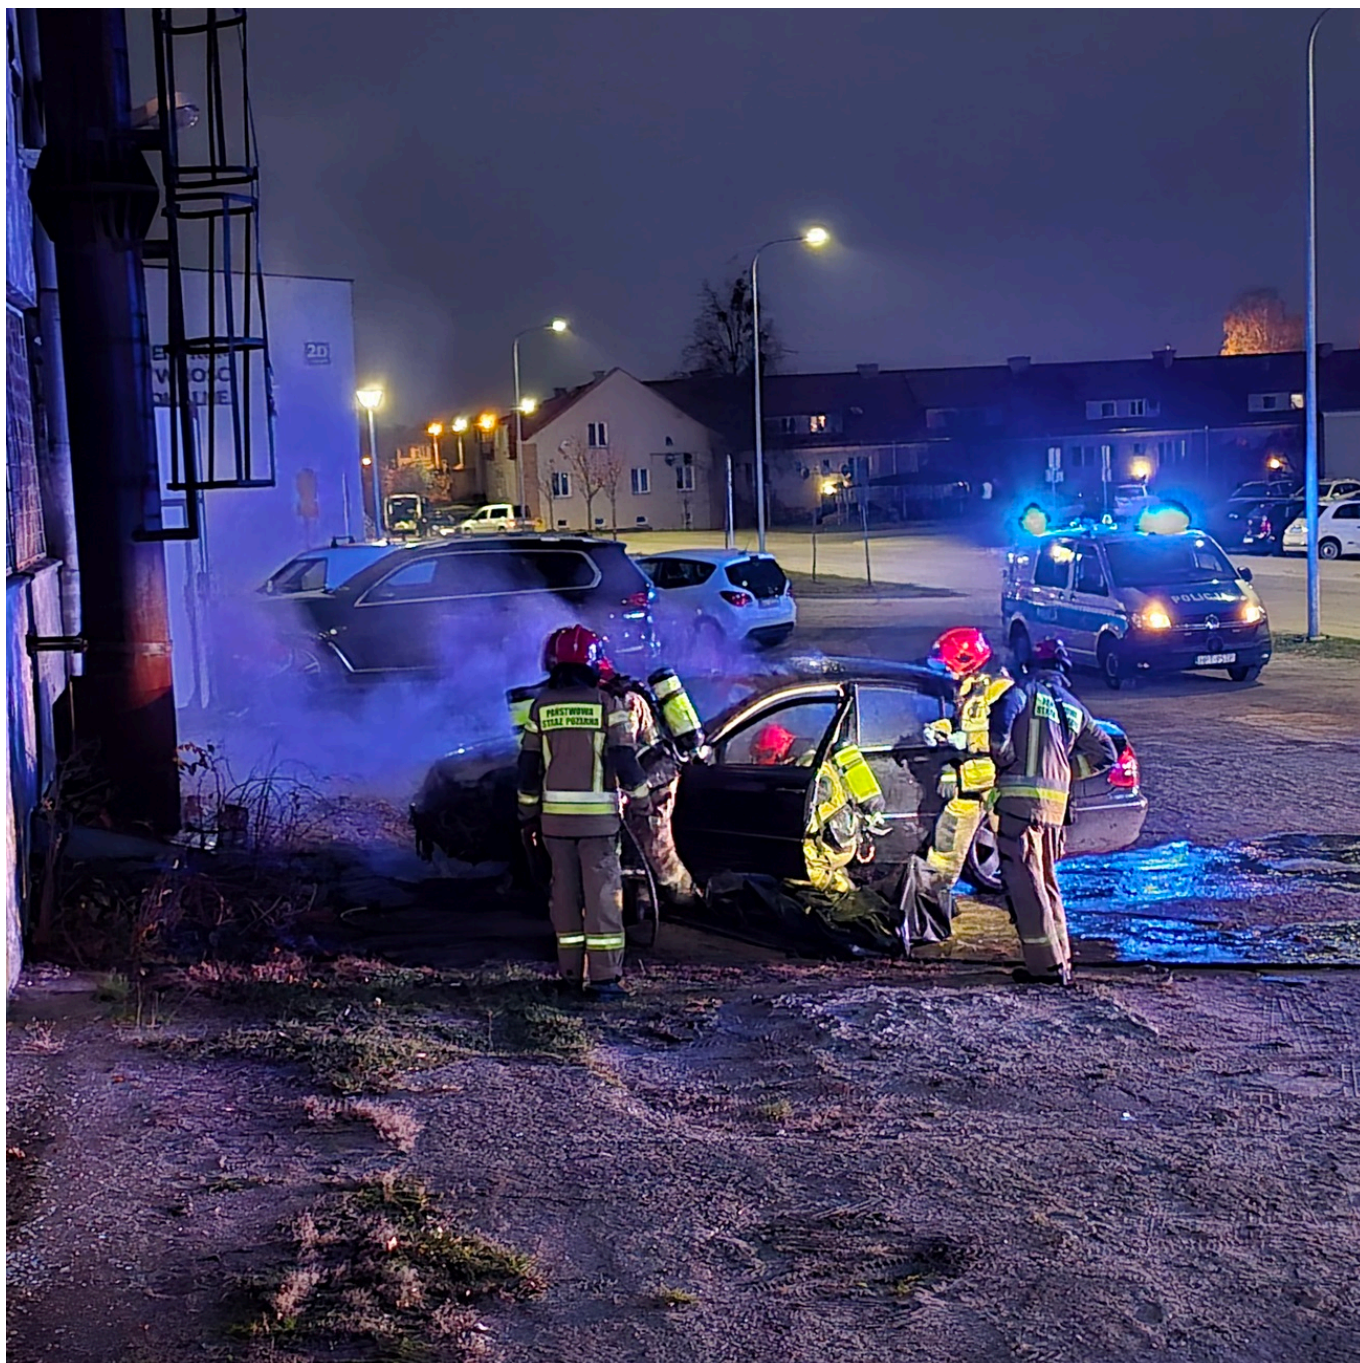

Źródło:

<https://www.infolawa.pl/aktualnosci/item/76447-mercedes-w-ogniu-pozar-wybuchl-na-ulicy-wiejskiej-w-ilawie-zdjecia>