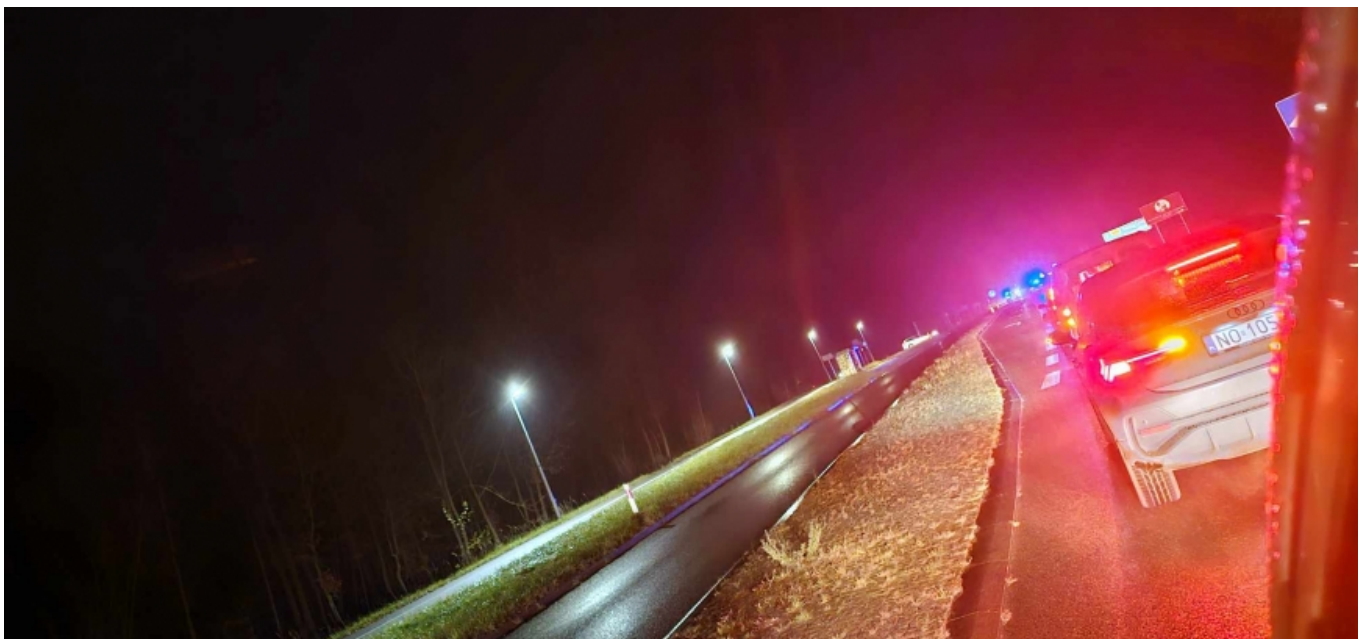

Rowerzysta został ciężko ranny w wypadku pod Iławą!

data aktualizacji: 2024.11.18

Dziś około godziny 16:30 na wojewódzkiej trasie numer 536 pod Iławą doszło do bardzo groźnego wypadku.

Samochód osobowy zderzył się z rowerzystą.

Wypadek ten odnotowano w pobliżu Iławy, przy skrzyżowaniu wojewódzkiej trasy w kierunku Samplawy z lokalną drogą do Dziarn.

- Doszło do zderzenia osobówki i rowerzysty. Funkcjonariusze w tej chwili ustalają, kto doprowadził do tego wypadku - powiedziała nam asp. szt. Joanna Kwiatkowska, rzeczniczka prasowa Komendy Powiatowej Policji w Iławie.

Niestety, rowerzysta doznał ciężkich obrażeń; trafił do szpitala.

Droga z powodu wypadku początkowo była zablokowana, następnie wprowadzono ruch wahadłowy, obecnie ruch odbywa się normalnie.

Red. kontakt@infoilawa.pl.

Źródło: <https://www.infoilawa.pl/aktualnosci/item/76490-rowerzysta-zostal-ciezko-ranny-w-wypadku-pod-ilawa>