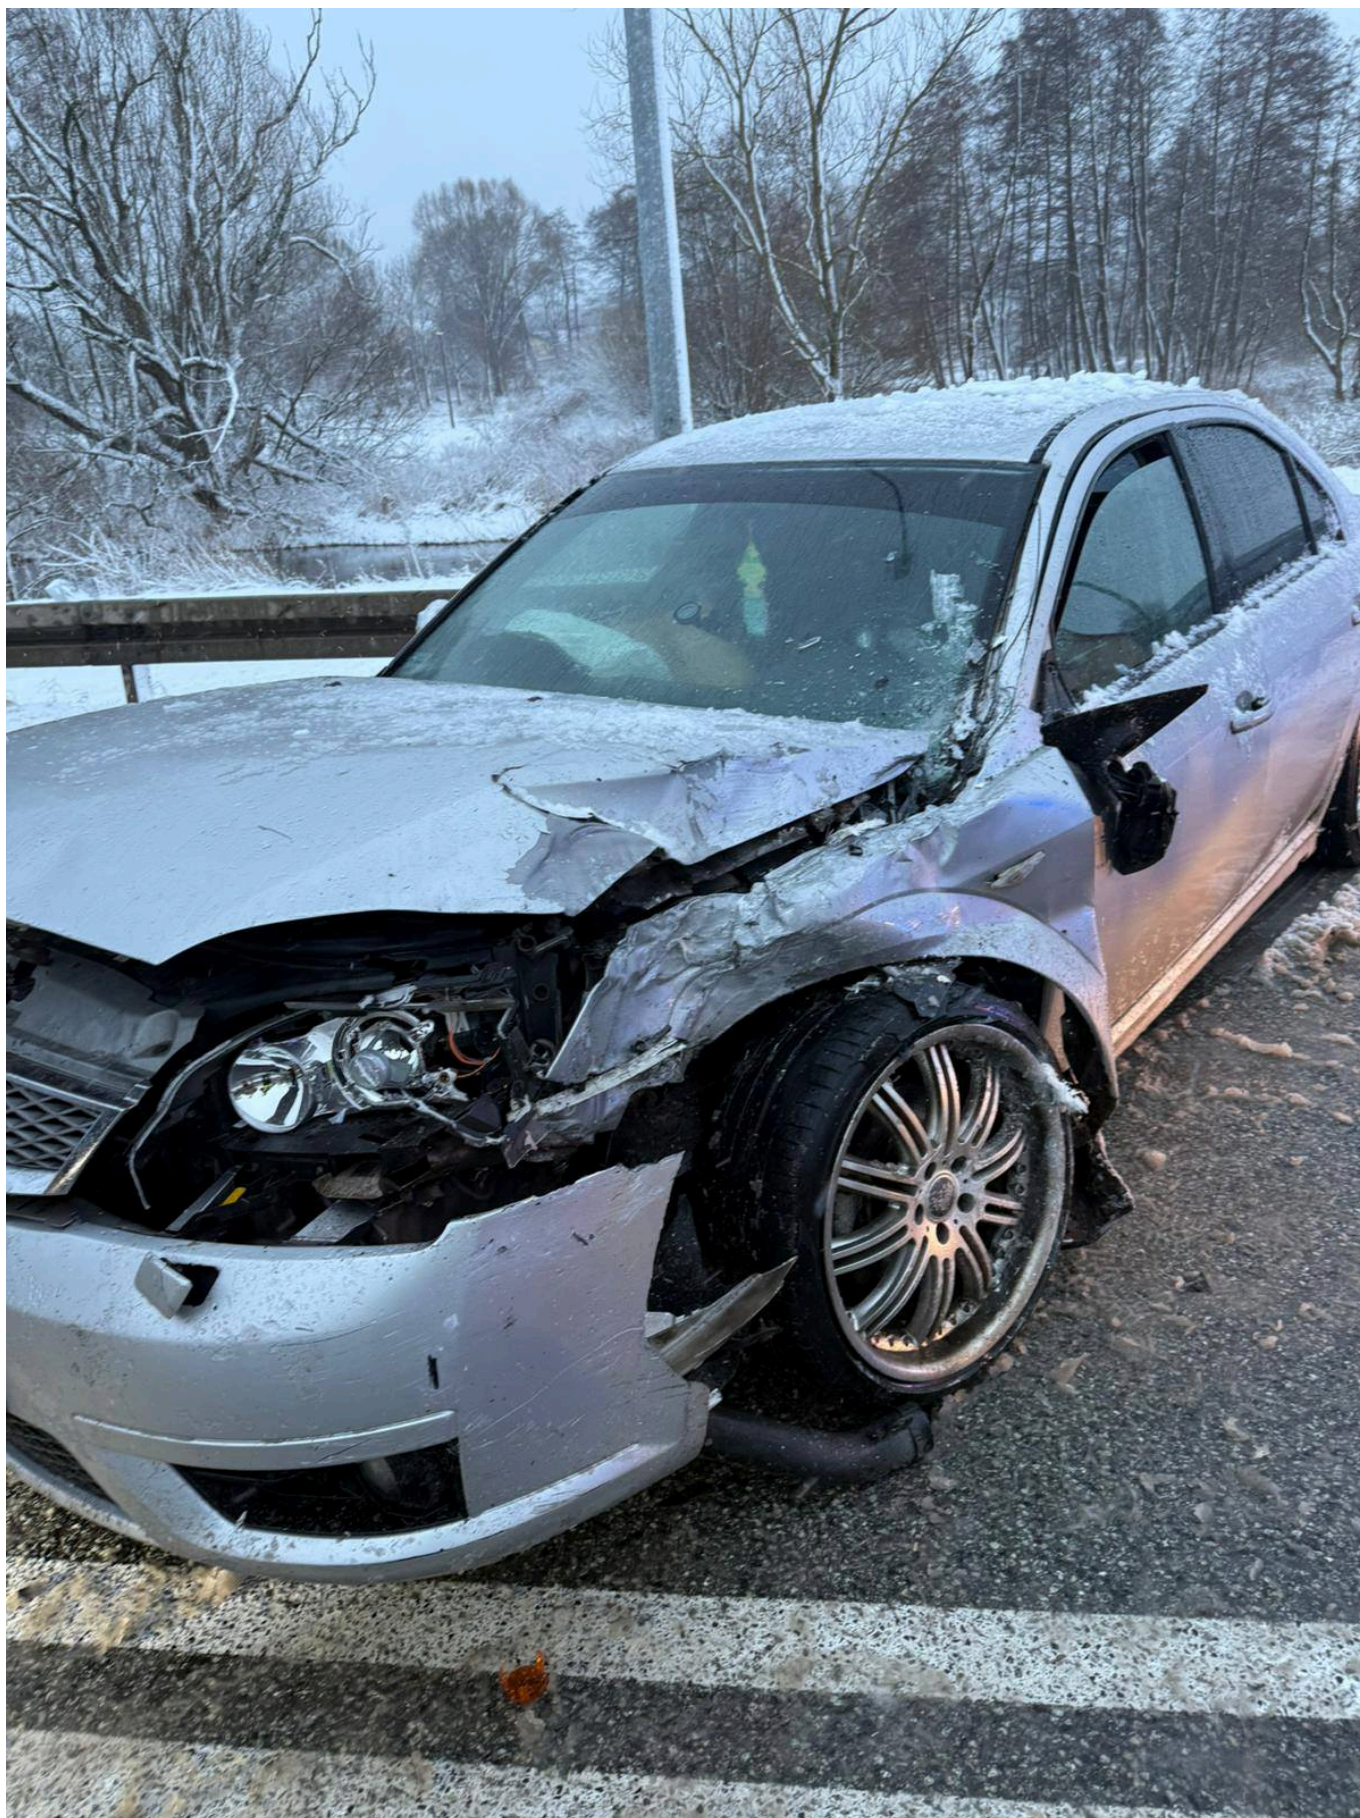

## Uderzył w autobus - „czołówka” na starej DK-15! [ZDJĘCIA]

data aktualizacji: 2025.01.11

**Uwaga, kierowcy, po sobotnim "ataku zimy" na drogach panują bardzo trudne warunki! Mogły się przyczynić do groźnego zdarzenia drogowego, odnotowanego na dawnej drodze krajowej nr 15.**

**W Bratanie na ul. Olsztyńskiej, gdzie wcześniej była "krajówka", teraz przekierowana na nowomiejską obwodnicę, kierujący fordem na łuku drogi nie dostosował prędkości do warunków panujących na drodze, tracąc panowanie nad pojazdem i doprowadzając do czołowego zderzenia z autobusem.**

- Apelujemy do kierowców o zachowanie ostrożności i dostosowanie prędkości do aktualnych warunków pogodowych.
- Jedźcie bezpiecznie i uważajcie na siebie!

KPP NML/red. kontakt@infoilawa.pl.

Źródło: <https://www.infoilawa.pl/aktualnosci/item/77002-uderzyl-w-autobus-czolowka-na-starej-dk-15-zdjecia>