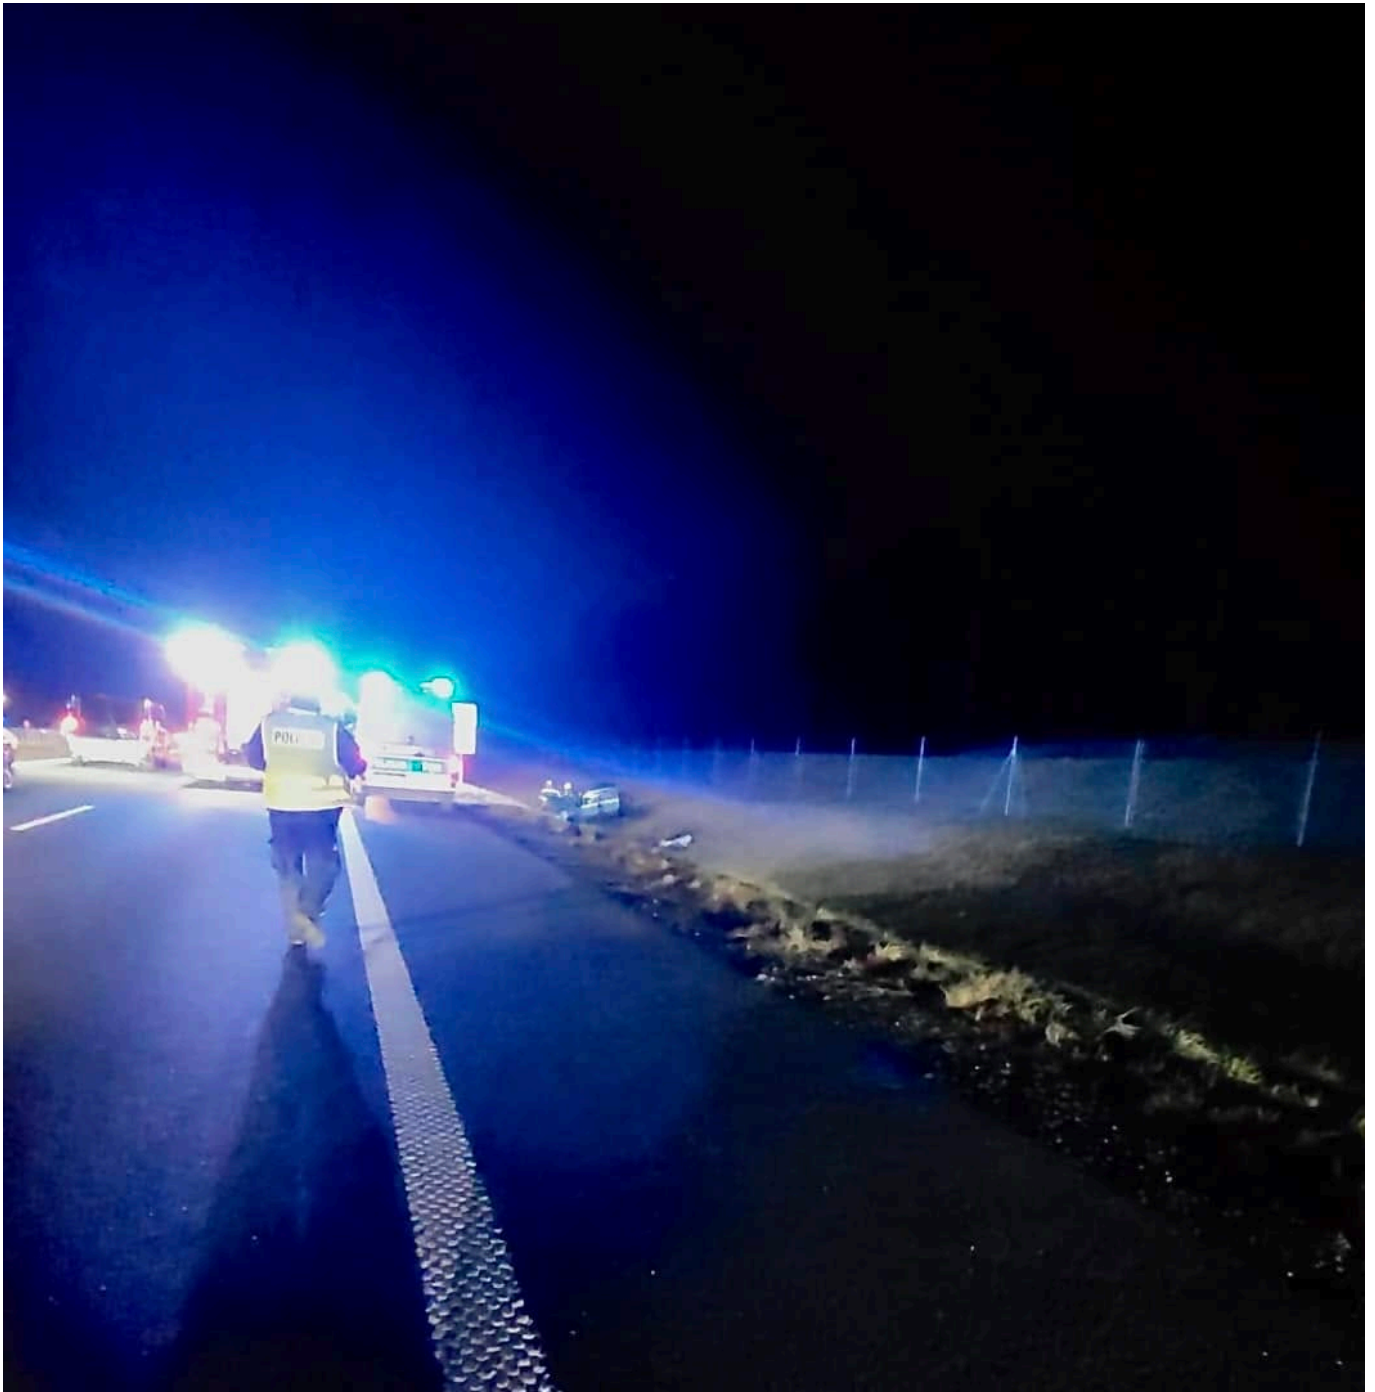

Uwaga, wypadek na ekspresowej „siódemce”!

data aktualizacji: 2025.02.09

Policja informuje o groźnym zdarzeniu drogowym na odcinku ekspresowej "siódemki" w naszym regionie.

W niedzielę (9 lutego) wieczorem doszło tutaj do wypadku z udziałem jednego samochodu osobowego.

Osobówka wypadła z jezdni i rozbiła się w przydrożnym rowie niedaleko węzła drogowego. Zdarzenie to odnotowano na wysokości miejscowości Czerwona Karczma.

Służby informują o utrudnieniach.

- Jeden pas ruchu w kierunku Warszawy jest zablokowany! - podała Komenda Powiatowa Policji w Ostródzie.

W tej chwili nie ma informacji o osobach poszkodowanych. Mundurowi wyjaśniają przyczynę i okoliczności zdarzenia. **Apelujemy do kierowców o ostrożność!**

Red. kontakt@infoilawa.pl.

Zdjęcia: KPP w Ostródzie.