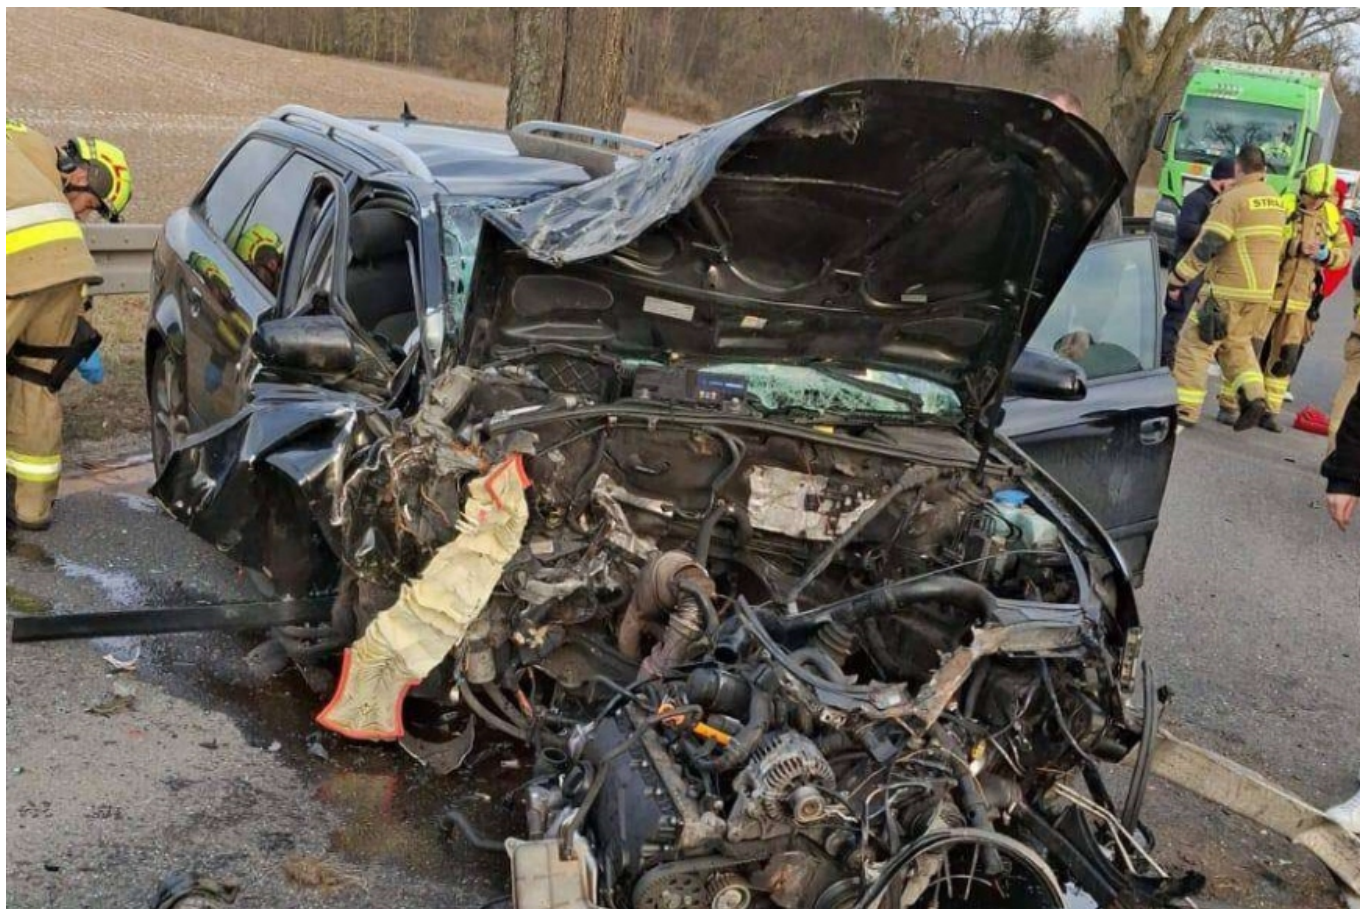

Osobówka rozbiła się na trasie Iława-Susz!

data aktualizacji: 2025.02.14

Samochód osobowy marki Audi rozbił się na odcinku wojewódzkiej trasy między Iławą a Suszem! Pród osobówki został kompletnie roztrzaskany.

To bardzo groźnie wyglądające zdarzenie drogowe odnotowano na odcinku drogi między Ulnowem a Suszem. To tutaj w piątek około godziny 15:00 auto osobowe marki Audi uderzyło w przydrożne drzewo.

Samochodem, który uległ temu wypadkowi i został w znacznym stopniu uszkodzony, podróżowała jedna osoba, która w momencie dojazdu na miejsce służb ratunkowych znajdowała się już poza pojazdem. Ze wstępnych informacji z miejsca zdarzenia wynika, że kobieta, która kierowała audi, mogła zasłabnąć w trakcie jazdy. Została przez ratowników zabrana do szpitala.

- 22-latka kierująca autem z nieustalonej na razie przyczyny zjechała na pobocze i uderzyła w przydrożne drzewo. Na szczęście nic poważnego się jej nie stało - mówi asp. szt. Joanna Kwiatkowska,

rzeczniczka prasowa iławskiej komendy policji.

Na miejscu trwa jeszcze interwencja służb i kierowcy muszą się liczyć z utrudnieniami - **droga została zablokowana.**

Red. kontakt@infoilawa.pl.

Źródło: <https://www.infoilawa.pl/aktualnosci/item/77317-osobowka-rozbila-sie-na-trasie-ilawa-susz>