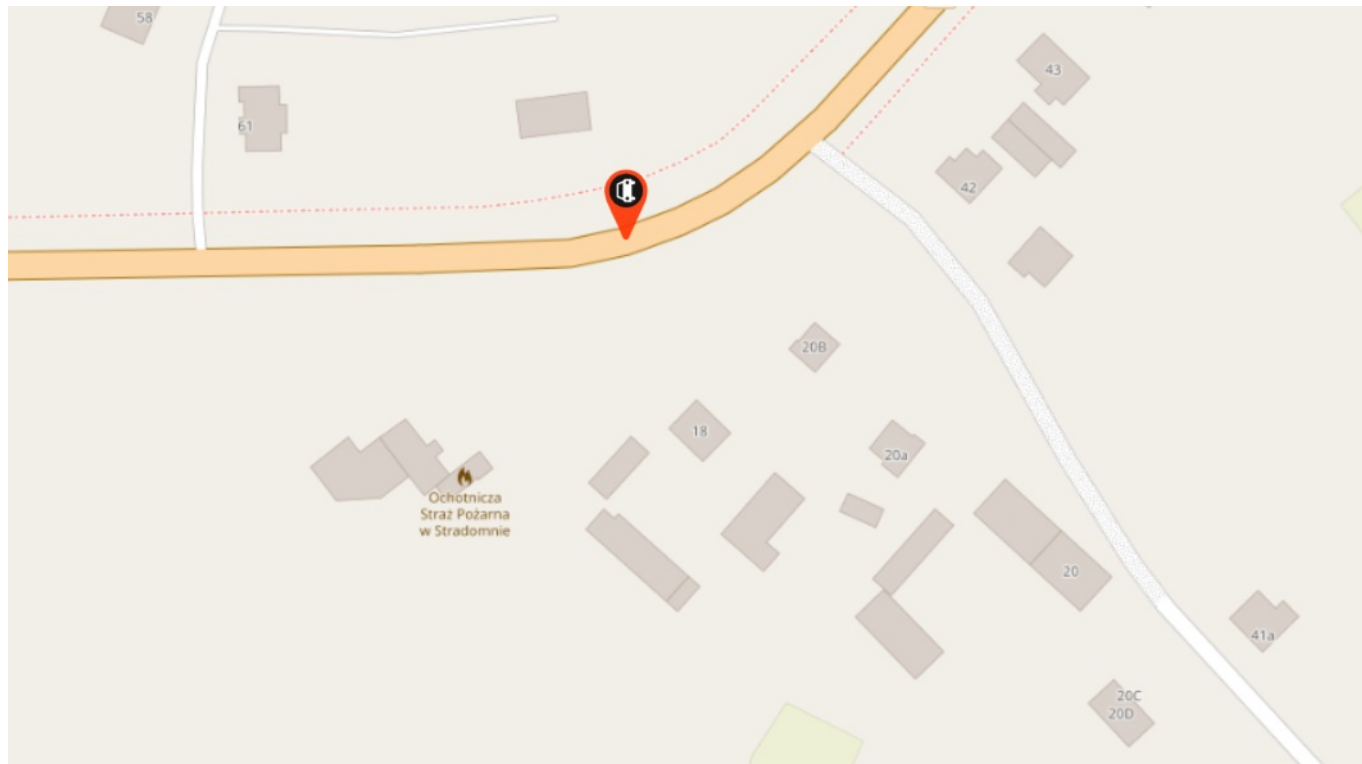

AKTUALIZACJA

Droga została już odblokowana. W wyniku zderzenia trzech aut osobowych jedna osoba została zabrana przez ZRM do szpitala.

Zdjęcia: OSP w Stradomnie.

Red. kontakt@infoilawa.pl.

Źródło:

<https://www.infoilawa.pl/aktualnosci/item/77460-uwaga-wypadek-i-zablokowana-dk16-pod-ilawa-aktualizacja-zdjecia>